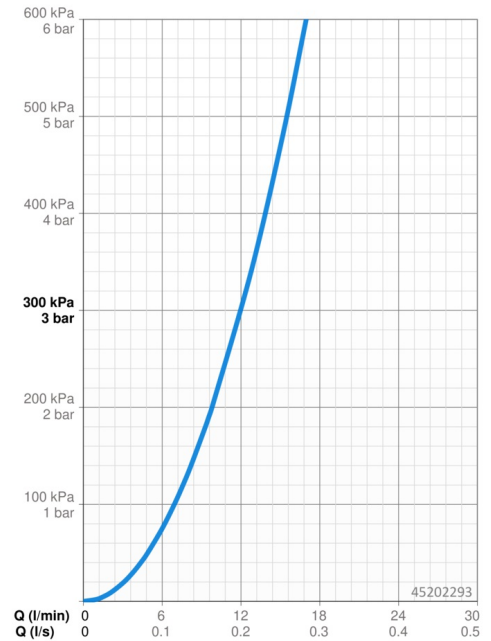

Technische gegevens

Doorstromingseigenschappen

Doorstroomhoeveelheid bij 3 bar **12.0 l/min**

Technische eigenschappen

DN-maat **DN15**
Warmwatertoevoer **max. +70°C**
Werkdruk **0.5-10 bar**
Aansluitmaat **G3/8**
Projectie **213 mm**
Terugstroom beveiliging (EN1717) **AA**
Materiaal **brass**

Voorschriften

EN-norm **EN 817**
Geluidsklasse **I (ISO 3822) Oras lab.**

Toestemmingen en Verklaringen

DVGW **DW-6506CS0580**
Verklaring van overeenstemming **DoC**
EPD **S-P-06396**