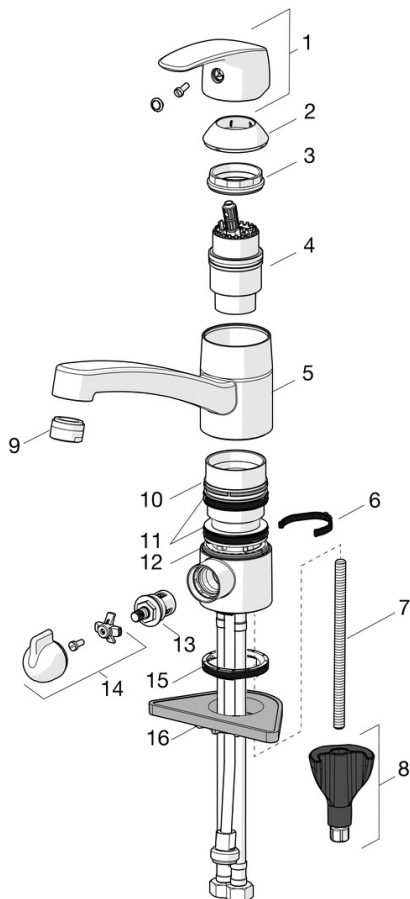

EAN: 4057304014741
static.hansa.com/45202293

- Keuken
- Eengreeps, Vaatwasventiel
- Wastafelmontage
- Chrom
- Draaibare uitloop, Draaibereik beperkende optie, Profiel constructie
- CASCADE® mousseur
- Mechanische stopkraan voor vaatwasser
- Eengreeps bediend, Hendel met warm-koud-aanduiding
- Temperatuurbegrenzer
- \varnothing 40 mm keramisch binnenwerk voor debiet en temperatuur instelling
- Flexibele aansluitslang(en)
- Kraanhuis gemaakt van DZR messing, 3S-installatie

Technische gegevens

Doorstromingseigenschappen

Doorstroomhoeveelheid bij 3 bar **12.0 l/min**

Technische eigenschappen

DN-maat **DN15**
 Warmwatertoevoer **max. +70°C**
 Werkdruk **0.5-10 bar**
 Aansluitmaat **G3/8**
 Projectie **213 mm**
 Terugstroom beveiliging (EN1717) **AA**
 Materiaal **brass**

SP45202283

	Naam	Code
01	Hendel Chromm	59914453
02	Kap Chromm Stopgezet	59914482
03	Schroefring, M42x1.5, SW 38	59914128
04	Binnenwerk, 4.0 Classic	59914129
05	Uitloop, L=210 Chromm Stopgezet	59914730
06	Begrenzer, 120°	59914489
07	Bevestigingsschroeven, M8x1, L=130	59914474
08	Bevestigingsset	59914475
09	Mousseur, M24x1 Chromm Stopgezet	59914501
10	Glijring wit Stopgezet	59914490
11	Lippendichting	59914485
12	Glijring wit Stopgezet	59914486
13	Binnenwerk, G1/2	59914433
14	Handle for washing machine valve Chromm Stopgezet	59914715
15	Wasser	59914591
16	Verstevigingsplaat	59910008