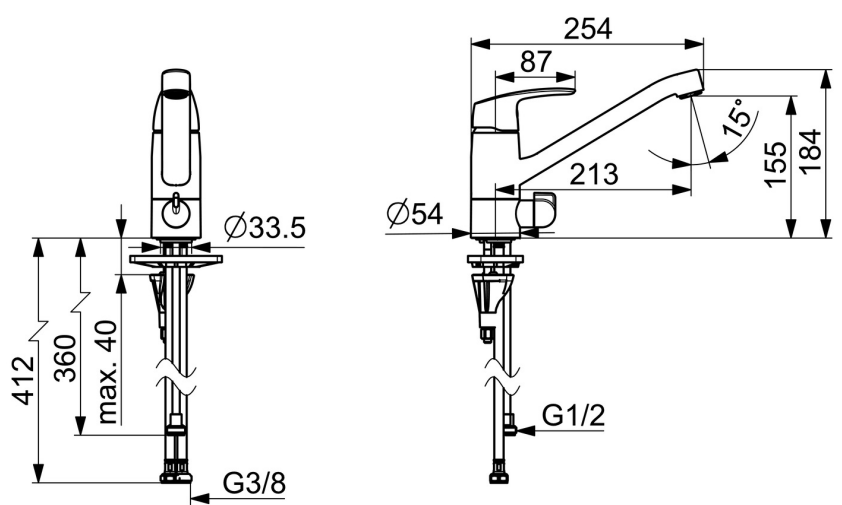

EAN: 4057304014741
static.hansa.com/45202293

- Keuken
- Eengreeps, Vaatwasventiel
- Wastafelmontage
- Chrom
- Draaibare uitloop, Draaibereik beperkende optie, Profiel constructie
- CASCADE® mousseur
- Mechanische stopkraan voor vaatwasser
- Eengreeps bediend, Hendel met warm-koud-aanduiding
- Temperatuurbegrenzer
- \varnothing 40 mm keramisch binnenwerk voor debiet en temperatuur instelling
- Flexibele aansluitslang(en)
- Kraanhuis gemaakt van DZR messing, 3S-installatie

Technische gegevens

Doorstromingseigenschappen

Doorstroomhoeveelheid bij 3 bar **12.0 l/min**

Technische eigenschappen

DN-maat **DN15**
 Warmwatertoevoer **max. +70°C**
 Werkdruk **0.5-10 bar**
 Aansluitmaat **G3/8**
 Projectie **213 mm**
 Terugstroom beveiliging (EN1717) **AA**
 Materiaal **brass**

SP45202283

	Naam	Code
01	Hendel Chromm	59914453
02	Kap Chromm Stopgezet	59914482
03	Schroefring, M42x1.5, SW 38	59914128
04	Binnenwerk, 4.0 Classic	59914129
05	Uitloop, L=210 Chromm Stopgezet	59914730
06	Begrenzer, 120°	59914489
07	Bevestigingsschroeven, M8x1, L=130	59914474
08	Bevestigingsset	59914475
09	Mousseur, M24x1 Chromm Stopgezet	59914501
10	Glijring wit Stopgezet	59914490
11	Lippendichting	59914485
12	Glijring wit Stopgezet	59914486
13	Binnenwerk, G1/2	59914433
14	Handle for washing machine valve Chromm Stopgezet	59914715
15	Wasser	59914591
16	Verstevigingsplaat	59910008