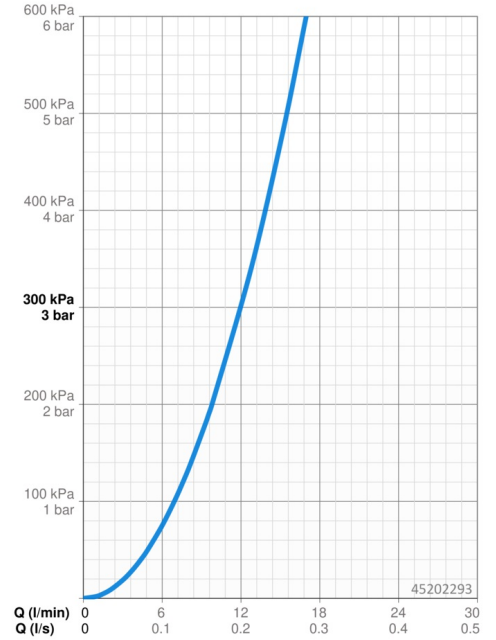

Dati tecnici

Caratteristiche flusso

Portata 3 bar **12.0 l/min**

Caratteristiche tecniche

Misura DN (dimensione nominale) **DN15**
 Fornitura di acqua calda **max. +70°C**
 Pressione di esercizio **0.5-10 bar**
 Misura della connessione **G3/8**
 Projection **213 mm**
 Backflow prevention (EN1717) **AA**
 Materiale **Ottone**

Norme

Standard EN **EN 817**
 Classe di rumorosità **I (ISO 3822) Oras lab.**

Certificati/Dichiarazioni

DVGW **DW-6506CS0580**
 Dichiarazione di conformità **DoC**
 EPD **S-P-06396**

Sostenibilità

EPD module A1 (kg CO2 eq.) **8,48**
 EPD module A2 (kg CO2 eq.) **0,40**
 EPD module A3 (kg CO2 eq.) **3,73**
 EPD module A1-A3 (kg CO2 eq.) **12,60**
 EPD module A4 (kg CO2 eq.) **0,25**
 EPD module B7 (kg CO2 eq.) **4728,00**
 EPD module C2 (kg CO2 eq.) **0,02**
 EPD module C3 (kg CO2 eq.) **0,02**
 EPD module C4 (kg CO2 eq.) **0,38**
 EPD module D (kg CO2 eq.) **-7,12**