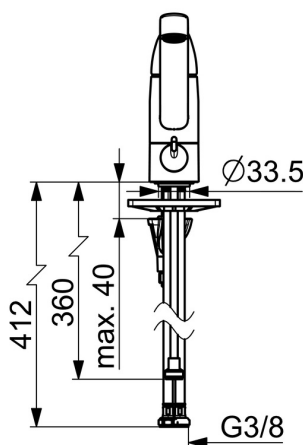

EAN: 4057304014741
static.hansa.com/45202293

- Cucina
- Monocomando, Valvola per lavastoviglie
- Montaggio d'appoggio
- Cromo
- Bocca orientabile, Opzione di limitazione del raggio di rotazione, Costruzione a profili
- Rompigetto Standard
- Valvola per lavastoviglie
- Leva/Manopola monocomando, Leva con simbolo F+C
- Limitatore di temperatura
- Cartuccia a dischi ceramici \varnothing 40mm
- Collegamento con flessibili
- Ottone DZR, Installazione 3S

Dati tecnici

Caratteristiche flusso

Portata 3 bar **12.0 l/min**

Caratteristiche tecniche

Misura DN (dimensione nominale) **DN15**
 Fornitura di acqua calda **max. +70°C**
 Pressione di esercizio **0.5-10 bar**
 Misura della connessione **G3/8**
 Projection **213 mm**
 Backflow prevention (EN1717) **AA**
 Materiale **Ottone**

Parti di ricambio

SP45202283

	Nome	Codice
01	Leva Cromo	59914453
02	Cappuccio Cromo Fuori produzione	59914482
03	Dado di fissaggio, M42x1.5, SW 38	59914128
04	Cartuccia, 4.0 Classic	59914129
05	Bocca, L=210 Cromo Fuori produzione	59914730
06	Vite per bloccaggio bocca, 120°	59914489
07	Viti di fissaggio, M8x1, L=130	59914474
08	Set di fissaggio	59914475
09	Areatore, M24x1 Cromo Fuori produzione	59914501
10	Anello glassato Fuori produzione	59914490
11	Set guarnizioni	59914485
12	Anello glassato Fuori produzione	59914486
13	Vitone, G1/2	59914433
14	Maniglia per valvola lavatrice Cromo Fuori produzione	59914715
15	Rondella	59914591
16	Base per fissaggio	59910008