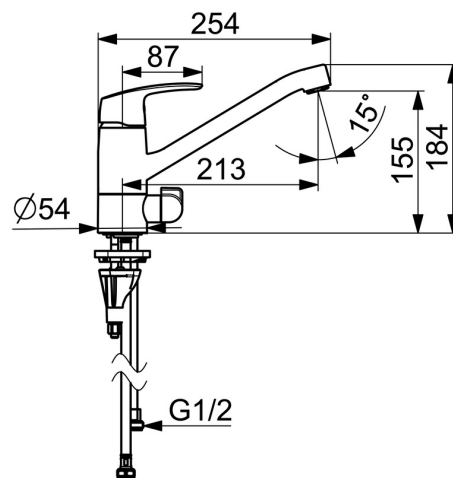

EAN: 4057304014741
static.hansa.com/45202293

- Cucina
- Monocomando, Valvola per lavastoviglie
- Montaggio d'appoggio
- Cromo
- Bocca orientabile, Opzione di limitazione del raggio di rotazione, Costruzione a profili
- Rompigetto Standard
- Valvola per lavastoviglie
- Leva/Manopola monocomando, Leva con simbolo F+C
- Limitatore di temperatura
- Cartuccia a dischi ceramici \varnothing 40mm
- Collegamento con flessibili
- Ottone DZR, Installazione 3S

Dati tecnici

Caratteristiche flusso

Portata 3 bar **12.0 l/min**

Caratteristiche tecniche

Misura DN (dimensione nominale) **DN15**
 Fornitura di acqua calda **max. +70°C**
 Pressione di esercizio **0.5-10 bar**
 Misura della connessione **G3/8**
 Projection **213 mm**
 Backflow prevention (EN1717) **AA**
 Materiale **Ottone**

Parti di ricambio

SP45202283

	Nome	Codice
01	Leva Cromo	59914453
02	Cappuccio Cromo Fuori produzione	59914482
03	Dado di fissaggio, M42x1.5, SW 38	59914128
04	Cartuccia, 4.0 Classic	59914129
05	Bocca, L=210 Cromo Fuori produzione	59914730
06	Vite per bloccaggio bocca, 120°	59914489
07	Viti di fissaggio, M8x1, L=130	59914474
08	Set di fissaggio	59914475
09	Areatore, M24x1 Cromo Fuori produzione	59914501
10	Anello glassato Fuori produzione	59914490
11	Set guarnizioni	59914485
12	Anello glassato Fuori produzione	59914486
13	Vitone, G1/2	59914433
14	Maniglia per valvola lavatrice Cromo Fuori produzione	59914715
15	Rondella	59914591
16	Base per fissaggio	59910008