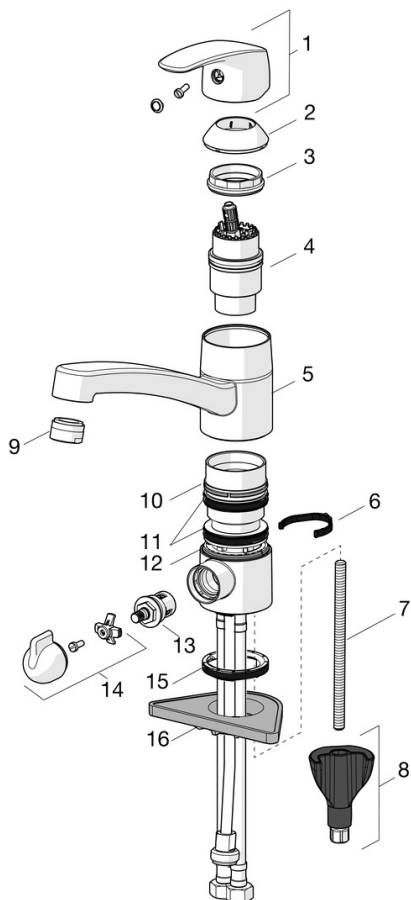

EAN: 4057304014741
static.hansa.com/45202293

- Cucina
- Monocomando, Valvola per lavastoviglie
- Montaggio d'appoggio
- Cromo
- Bocca orientabile, Opzione di limitazione del raggio di rotazione, Costruzione a profili
- Rompigetto Standard
- Valvola per lavastoviglie
- Leva/Manopola monocomando, Leva con simbolo F+C
- Limitatore di temperatura
- Cartuccia a dischi ceramici \varnothing 40mm
- Collegamento con flessibili
- Ottone DZR, Installazione 3S

Dati tecnici

Caratteristiche flusso

Portata 3 bar **12.0 l/min**

Caratteristiche tecniche

Misura DN (dimensione nominale) **DN15**
 Fornitura di acqua calda **max. +70°C**
 Pressione di esercizio **0.5-10 bar**
 Misura della connessione **G3/8**
 Projection **213 mm**
 Backflow prevention (EN1717) **AA**
 Materiale **Ottone**

Parti di ricambio

SP45202283

	Nome	Codice
01	Leva Cromo	59914453
02	Cappuccio Cromo Fuori produzione	59914482
03	Dado di fissaggio, M42x1.5, SW 38	59914128
04	Cartuccia, 4.0 Classic	59914129
05	Bocca, L=210 Cromo Fuori produzione	59914730
06	Vite per bloccaggio bocca, 120°	59914489
07	Viti di fissaggio, M8x1, L=130	59914474
08	Set di fissaggio	59914475
09	Areatore, M24x1 Cromo Fuori produzione	59914501
10	Anello glassato Fuori produzione	59914490
11	Set guarnizioni	59914485
12	Anello glassato Fuori produzione	59914486
13	Vitone, G1/2	59914433
14	Maniglia per valvola lavatrice Cromo Fuori produzione	59914715
15	Rondella	59914591
16	Base per fissaggio	59910008