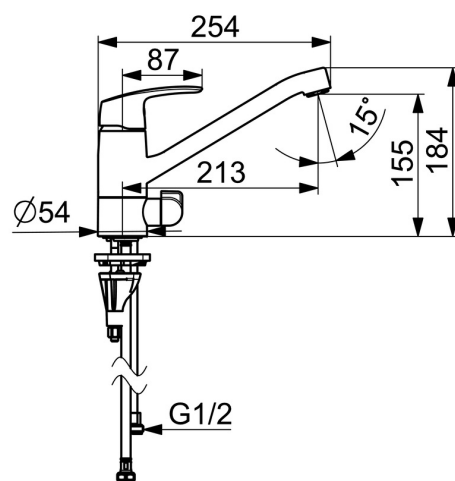

EAN: 4057304014741
static.hansa.com/45202293

- Kuchyně
- Jednopáková, Ventil pro pračku nebo myčku
- Stojánková
- Chrom
- Otočné výtokové rameno, Možnost omezení rozsahu otáčení, Profilová konstrukce
- CASCADE® aerátor
- Mechanický uzavírací ventil pro připojení myčky nebo pračky
- Jedna ovládací páka / rukojeť, Páka se symboly teplé a studené vody
- Funkce pro nastavení maximální teploty a průtoku vody
- \varnothing 40 mm keramická kartuše pro ovládání teploty a průtoku vody
- Flexibilní připojovací hadice
- Tělo baterie z mosazi DZR, Instalační systém 3S pro bezpečné a jednoduché upevnění baterie
- Mazivo bez obsahu silikonu

Technické údaje

Vlastnosti průtoku

Průtokové množství při 3 bar **12.0 l/min**

Technické vlastnosti

Velikost DN (jmenovitý rozměr) **DN15**
 Zdroj teplé vody **max. +70°C**
 Pracovní tlak **0.5-10 bar**
 Velikost přípojky **G3/8**
 Projection **213 mm**
 Zabezpečení proti zpětnému toku (ČSN EN 1717) **AA**
 Materiál **Mosaz**

Náhradní díly

SP45202283

	Název	Kód
01	Páka	59914453
02	Krytka Ukončeno	59914482
03	Upevňovací matice, M42x1.5, SW 38	59914128
04	Kartuše, 4.0 Classic	59914129
05	Výtokové rameno, L=210 Ukončeno	59914730
06	Omezovač, 120°	59914489
07	Upevňovací šroub, M8x1, L=130	59914474
08	Upevňovací set	59914475
09	Aerator, M24x1 Ukončeno	59914501
10	Kroužek Ukončeno	59914490
11	Těsnící kroužky	59914485
12	Kroužek Ukončeno	59914486
13	Vršek, G1/2	59914433
14	Rukojeť ventilu pro pračku Ukončeno	59914715
15	Těsnění	59914591
16	Upevňovací destička	59910008