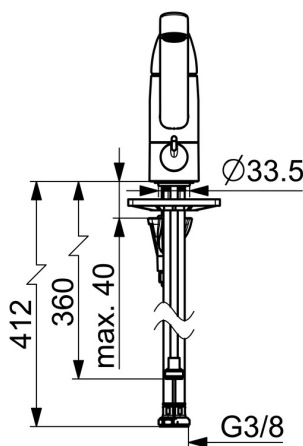

EAN: 4057304014741
static.hansa.com/45202293

- Kuchyně
- Jednopáková, Ventil pro pračku nebo myčku
- Stojánková
- Chrom
- Otočné výtokové rameno, Možnost omezení rozsahu otáčení, Profilová konstrukce
- CASCADE® aerátor
- Mechanický uzavírací ventil pro připojení myčky nebo pračky
- Jedna ovládací páka / rukojeť, Páka se symboly teplé a studené vody
- Funkce pro nastavení maximální teploty a průtoku vody
- \varnothing 40 mm keramická kartuše pro ovládání teploty a průtoku vody
- Flexibilní připojovací hadice
- Tělo baterie z mosazi DZR, Instalační systém 3S pro bezpečné a jednoduché upevnění baterie
- Mazivo bez obsahu silikonu

Technické údaje

Vlastnosti průtoku

Průtokové množství při 3 bar **12.0 l/min**

Technické vlastnosti

Velikost DN (jmenovitý rozměr) **DN15**
 Zdroj teplé vody **max. +70°C**
 Pracovní tlak **0.5-10 bar**
 Velikost přípojky **G3/8**
 Projection **213 mm**
 Zabezpečení proti zpětnému toku (ČSN EN 1717) **AA**
 Materiál **Mosaz**

Náhradní díly

SP45202283

	Název	Kód
01	Páka	59914453
02	Krytka Ukončeno	59914482
03	Upevňovací matice, M42x1.5, SW 38	59914128
04	Kartuše, 4.0 Classic	59914129
05	Výtokové rameno, L=210 Ukončeno	59914730
06	Omezovač, 120°	59914489
07	Upevňovací šroub, M8x1, L=130	59914474
08	Upevňovací set	59914475
09	Aerator, M24x1 Ukončeno	59914501
10	Kroužek Ukončeno	59914490
11	Těsnící kroužky	59914485
12	Kroužek Ukončeno	59914486
13	Vršek, G1/2	59914433
14	Rukojeť ventilu pro pračku Ukončeno	59914715
15	Těsnění	59914591
16	Upevňovací destička	59910008