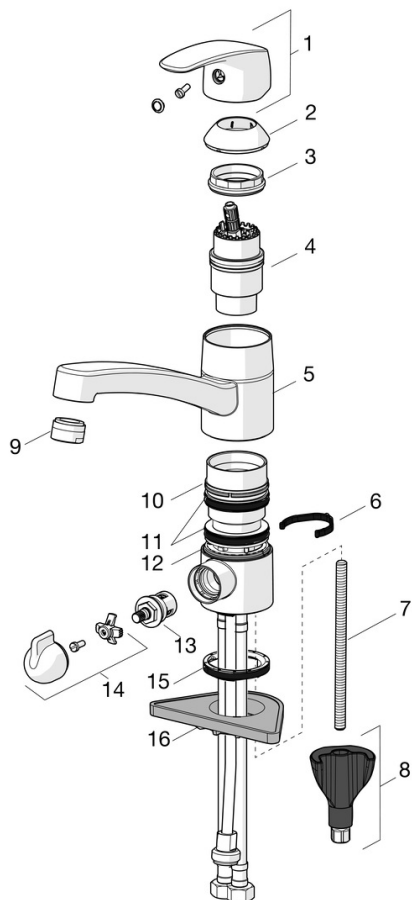

Technické údaje

Vlastnosti průtoku

Průtokové množství při 3 bar **12.0 l/min**

Technické vlastnosti

Velikost DN (jmenovitý rozměr) **DN15**
 Zdroj teplé vody **max. +70°C**
 Pracovní tlak **0.5-10 bar**
 Velikost přípojky **G3/8**
 Projection **213 mm**
 Zabezpečení proti zpětnému toku (ČSN EN 1717) **AA**
 Materiál **Mosaz**

Předpisy

Norma EN **EN 817**
 Třída hlučnosti **I (ISO 3822) Oras lab.**

Schválení a Prohlášení

DVGW **DW-6506CS0580**
 Prohlášení o shodě **DoC**
 EPD **S-P-06396**

Udržitelnost

EPD module A1 (kg CO2 eq.) **8,48**
 EPD module A2 (kg CO2 eq.) **0,40**
 EPD module A3 (kg CO2 eq.) **3,73**
 EPD module A1-A3 (kg CO2 eq.) **12,60**
 EPD module A4 (kg CO2 eq.) **0,25**
 EPD module B7 (kg CO2 eq.) **4728,00**
 EPD module C2 (kg CO2 eq.) **0,02**
 EPD module C3 (kg CO2 eq.) **0,02**
 EPD module C4 (kg CO2 eq.) **0,38**
 EPD module D (kg CO2 eq.) **-7,12**

Náhradní díly

SP45202283

	Název	Kód
01	Páka	59914453
02	Krytka Ukončeno	59914482
03	Upevňovací matice, M42x1.5, SW 38	59914128
04	Kartuše, 4.0 Classic	59914129
05	Výtokové rameno, L=210 Ukončeno	59914730
06	Omezovač, 120°	59914489
07	Upevňovací šroub, M8x1, L=130	59914474
08	Upevňovací set	59914475
09	Aerator, M24x1 Ukončeno	59914501
10	Kroužek Ukončeno	59914490
11	Těsnící kroužky	59914485
12	Kroužek Ukončeno	59914486
13	Vršek, G1/2	59914433
14	Rukojeť ventilu pro pračku Ukončeno	59914715
15	Těsnění	59914591
16	Upevňovací destička	59910008