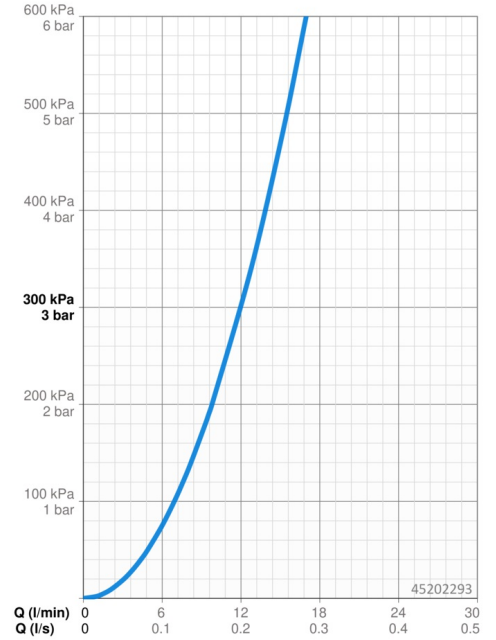

Technické údaje

Vlastnosti průtoku

Průtokové množství při 3 bar **12.0 l/min**

Technické vlastnosti

Velikost DN (jmenovitý rozměr) **DN15**
 Zdroj teplé vody **max. +70°C**
 Pracovní tlak **0.5-10 bar**
 Velikost přípojky **G3/8**
 Projection **213 mm**
 Zabezpečení proti zpětnému toku (ČSN EN 1717) **AA**
 Materiál **Mosaz**

Předpisy

Norma EN **EN 817**
 Třída hlučnosti **I (ISO 3822) Oras lab.**

Schválení a Prohlášení

DVGW **DW-6506CS0580**
 Prohlášení o shodě **DoC**
 EPD **S-P-06396**

Udržitelnost

EPD module A1 (kg CO2 eq.) **8,48**
 EPD module A2 (kg CO2 eq.) **0,40**
 EPD module A3 (kg CO2 eq.) **3,73**
 EPD module A1-A3 (kg CO2 eq.) **12,60**
 EPD module A4 (kg CO2 eq.) **0,25**
 EPD module B7 (kg CO2 eq.) **4728,00**
 EPD module C2 (kg CO2 eq.) **0,02**
 EPD module C3 (kg CO2 eq.) **0,02**
 EPD module C4 (kg CO2 eq.) **0,38**
 EPD module D (kg CO2 eq.) **-7,12**