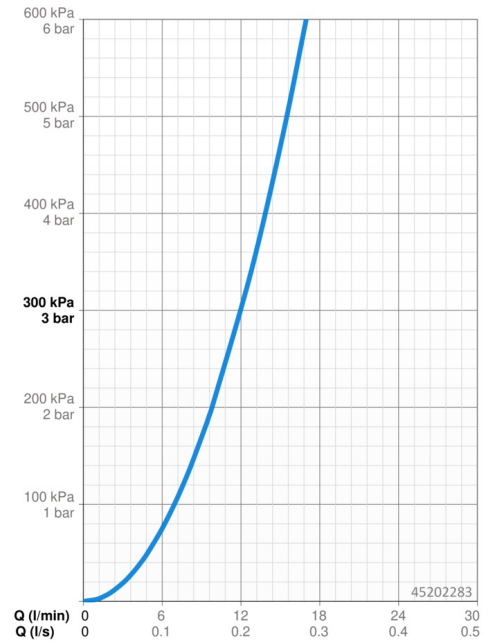

Technische gegevens

Doorstromingseigenschappen

Doorstroomhoeveelheid bij 3 bar **12.0 l/min**

Technische eigenschappen

DN-maat **DN15**
Warmwatertoevoer **max. +70°C**
Werkdruk **0.5-10 bar**
Aansluitmaat **G3/8**
Projectie **211 mm**
Materiaal **brass**

Voorschriften

EN-norm **EN 817**
Geluidsklasse **I (ISO 3822) Oras lab.**

Toestemmingen en Verklaringen

DVGW **DW-6506CS0580**