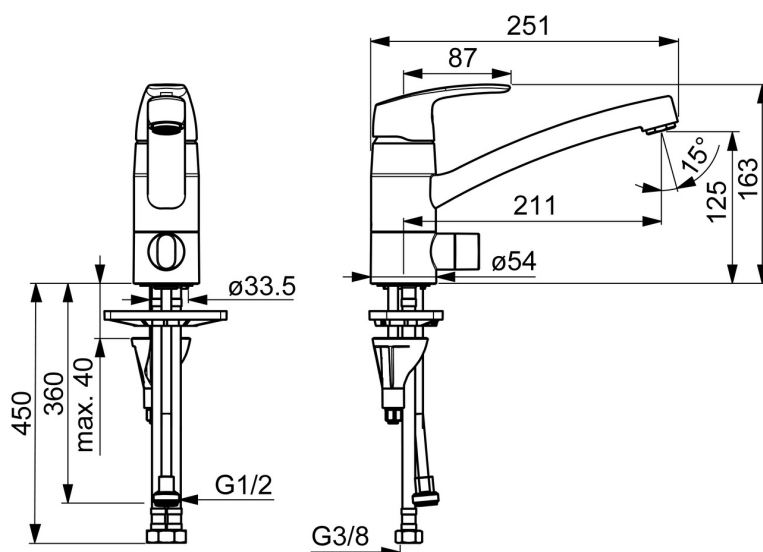

EAN: 4057304003660
static.hansa.com/45202283

- Keuken
- Eengreeps, Vaatwasventiel
- Wastafelmontage
- Chroom
- Draaibare uitloop, Draaibereik beperkende optie
- Mechanische stopkraan voor vaatwasser
- Hendel met warm-koud-aanduiding, Eengreeps bediend
- Temperatuurbegrenzer, Temperatuurbegrenzer (achteraf instelbaar)
- \varnothing 40 mm keramisch binnenwerk voor debiet en temperatuur instelling
- Flexibele aansluitlang(en)
- 3S-installatie, Kraanhuis gemaakt van DZR messing

Technische gegevens

Doorstromingseigenschappen

Doorstroomhoeveelheid bij 3 bar **12.0 l/min**

Technische eigenschappen

DN-maat **DN15**
 Warmwatertoevoer **max. +70°C**
 Werkdruk **0.5-10 bar**
 Aansluitmaat **G3/8**
 Projectie **211 mm**
 Materiaal **brass**

Voorschriften

EN-norm **EN 817**
 Geluidsklasse **I (ISO 3822) Oras lab.**

Toestemmingen en Verklaringen

DVGW **DW-6506CS0580**

Reserveonderdelen

SP45202283

	Naam	Code
01	Hendel Chromm	59914453
02	Kap Chromm Stopgezet	59914482
03	Schroefring, M42x1.5, SW 38	59914128
04	Binnenwerk, 4.0 Classic	59914129
05	Uitloop, L=210 Chromm Stopgezet	59914730
06	Begrenzer, 120°	59914489
07	Bevestigingsschroeven, M8x1, L=130	59914474
08	Bevestigingsset	59914475
09	Mousseur, M24x1 Chromm Stopgezet	59914501
10	Glijring wit Stopgezet	59914490
11	Lippendichting	59914485
12	Glijring wit Stopgezet	59914486
13	Binnenwerk, G1/2	59914433
14	Handle for washing machine valve Chromm Stopgezet	59914715
15	Wasser	59914591
16	Verstevigingsplaat	59910008