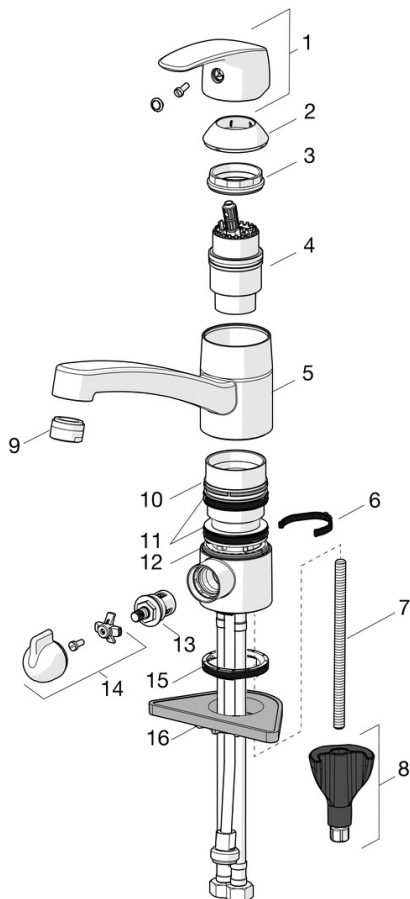

EAN: 4057304003660
static.hansa.com/45202283

- Keuken
- Eengreeps, Vaatwasventiel
- Wastafelmontage
- Chroom
- Draaibare uitloop, Draaibereik beperkende optie
- Mechanische stopkraan voor vaatwasser
- Hendel met warm-koud-aanduiding, Eengreeps bediend
- Temperatuurbegrenzer, Temperatuurbegrenzer (achteraf instelbaar)
- \varnothing 40 mm keramisch binnenwerk voor debiet en temperatuur instelling
- Flexibele aansluitlang(en)
- 3S-installatie, Kraanhuis gemaakt van DZR messing

Technische gegevens

Doorstromingseigenschappen

Doorstroomhoeveelheid bij 3 bar **12.0 l/min**

Technische eigenschappen

DN-maat **DN15**
 Warmwatertoevoer **max. +70°C**
 Werkdruk **0.5-10 bar**
 Aansluitmaat **G3/8**
 Projectie **211 mm**
 Materiaal **brass**

Voorschriften

EN-norm **EN 817**
 Geluidsklasse **I (ISO 3822) Oras lab.**

Toestemmingen en Verklaringen

DVGW **DW-6506CS0580**

Reserveonderdelen

SP45202283

	Naam	Code
01	Hendel Chromm	59914453
02	Kap Chromm Stopgezet	59914482
03	Schroefring, M42x1.5, SW 38	59914128
04	Binnenwerk, 4.0 Classic	59914129
05	Uitloop, L=210 Chromm Stopgezet	59914730
06	Begrenzer, 120°	59914489
07	Bevestigingsschroeven, M8x1, L=130	59914474
08	Bevestigingsset	59914475
09	Mousseur, M24x1 Chromm Stopgezet	59914501
10	Glijring wit Stopgezet	59914490
11	Lippendichting	59914485
12	Glijring wit Stopgezet	59914486
13	Binnenwerk, G1/2	59914433
14	Handle for washing machine valve Chromm Stopgezet	59914715
15	Wasser	59914591
16	Verstevigingsplaat	59910008