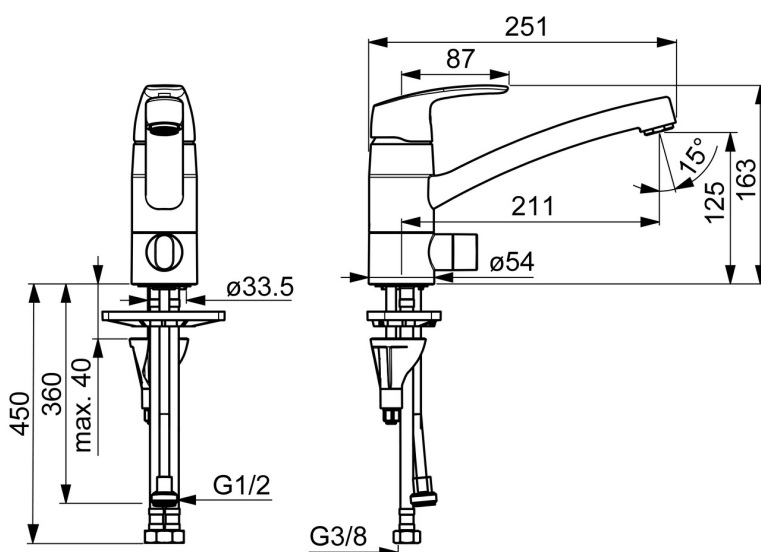

EAN: 4057304003660
static.hansa.com/45202283

- Kuchyň
- Jednopáková, Ventil pro pračku nebo myčku
- Stojánková
- Chrom
- Otočné výtokové rameno, Možnost omezení rozsahu otáčení
- Mechanický uzavírací ventil pro připojení myčky nebo pračky
- Páka se symboly teplé a studené vody, Jedna ovládací páka / rukojeť
- Funkce pro nastavení maximální teploty a průtoku vody, Nastavitelný omezovač teploty vody (součástí dodávky, možnost dodatečné instalace)
- ϕ 40 mm keramická kartuše pro ovládání teploty a průtoku vody
- Flexibilní připojovací hadice
- Instalační systém 3S pro bezpečné a jednoduché upevnění baterie, Tělo baterie z mosazi DZR
- Mazivo bez obsahu silikonu

Technické údaje

Vlastnosti průtoku

Průtokové množství při 3 bar **12.0 l/min**

Technické vlastnosti

Velikost DN (jmenovitý rozměr) **DN15**
 Zdroj teplé vody **max. +70°C**
 Pracovní tlak **0.5-10 bar**
 Velikost přípojky **G3/8**
 Projection **211 mm**
 Materiál **Mosaz**

Předpisy

Norma EN **EN 817**
 Třída hlučnosti **I (ISO 3822) Oras lab.**

Schválení a Prohlášení

DVGW **DW-6506CS0580**

Náhradní díly

SP45202283

	Název	Kód
01	Páka	59914453
02	Krytka Ukončeno	59914482
03	Upevňovací matice, M42x1.5, SW 38	59914128
04	Kartuše, 4.0 Classic	59914129
05	Výtokové rameno, L=210 Ukončeno	59914730
06	Omezovač, 120°	59914489
07	Upevňovací šroub, M8x1, L=130	59914474
08	Upevňovací set	59914475
09	Aerator, M24x1 Ukončeno	59914501
10	Kroužek Ukončeno	59914490
11	Těsnící kroužky	59914485
12	Kroužek Ukončeno	59914486
13	Vršek, G1/2	59914433
14	Rukojeť ventilu pro pračku Ukončeno	59914715
15	Těsnění	59914591
16	Upevňovací destička	59910008