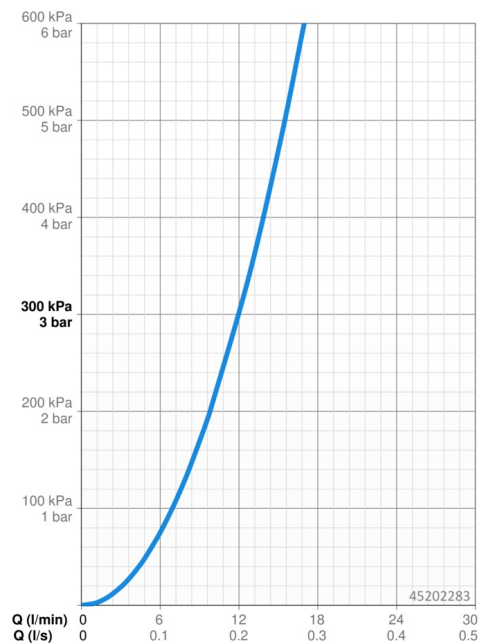

Technické údaje

Vlastnosti průtoku

Průtokové množství při 3 bar **12.0 l/min**

Technické vlastnosti

Velikost DN (jmenovitý rozměr) **DN15**
Zdroj teplé vody **max. +70°C**
Pracovní tlak **0.5-10 bar**
Velikost přípojky **G3/8**
Projection **211 mm**
Materiál **Mosaz**

Předpisy

Norma EN **EN 817**
Třída hlučnosti **I (ISO 3822) Oras lab.**

Schválení a Prohlášení

DVGW **DW-6506CS0580**