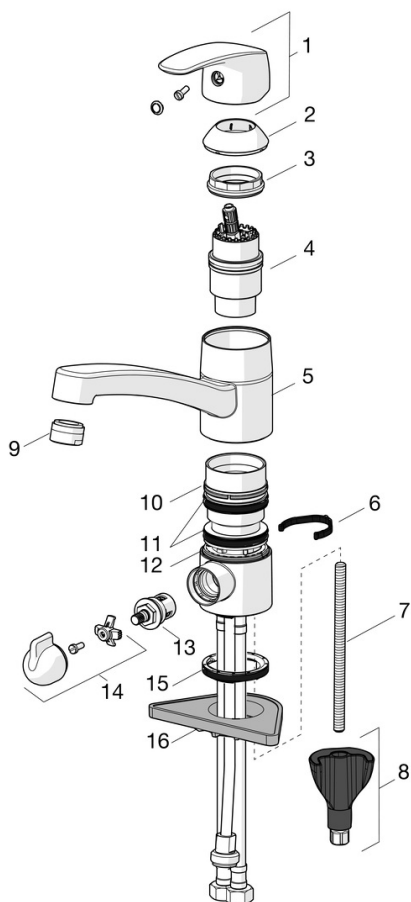

EAN: 4057304003660
static.hansa.com/45202283

- Kuchyň
- Jednopáková, Ventil pro pračku nebo myčku
- Stojánková
- Chrom
- Otočné výtokové rameno, Možnost omezení rozsahu otáčení
- Mechanický uzavírací ventil pro připojení myčky nebo pračky
- Páka se symboly teplé a studené vody, Jedna ovládací páka / rukojeť
- Funkce pro nastavení maximální teploty a průtoku vody, Nastavitelný omezovač teploty vody (součástí dodávky, možnost dodatečné instalace)
- ϕ 40 mm keramická kartuše pro ovládání teploty a průtoku vody
- Flexibilní připojovací hadice
- Instalační systém 3S pro bezpečné a jednoduché upevnění baterie, Tělo baterie z mosazi DZR
- Mazivo bez obsahu silikonu

Technické údaje

Vlastnosti průtoku

Průtokové množství při 3 bar **12.0 l/min**

Technické vlastnosti

Velikost DN (jmenovitý rozměr) **DN15**
 Zdroj teplé vody **max. +70°C**
 Pracovní tlak **0.5-10 bar**
 Velikost přípojky **G3/8**
 Projection **211 mm**
 Materiál **Mosaz**

Předpisy

Norma EN **EN 817**
 Třída hlučnosti **I (ISO 3822) Oras lab.**

Schválení a Prohlášení

DVGW **DW-6506CS0580**

Náhradní díly

SP45202283

	Název	Kód
01	Páka	59914453
02	Krytka Ukončeno	59914482
03	Upevňovací matice, M42x1.5, SW 38	59914128
04	Kartuše, 4.0 Classic	59914129
05	Výtokové rameno, L=210 Ukončeno	59914730
06	Omezovač, 120°	59914489
07	Upevňovací šroub, M8x1, L=130	59914474
08	Upevňovací set	59914475
09	Aerator, M24x1 Ukončeno	59914501
10	Kroužek Ukončeno	59914490
11	Těsnící kroužky	59914485
12	Kroužek Ukončeno	59914486
13	Vršek, G1/2	59914433
14	Rukojeť ventilu pro pračku Ukončeno	59914715
15	Těsnění	59914591
16	Upevňovací destička	59910008