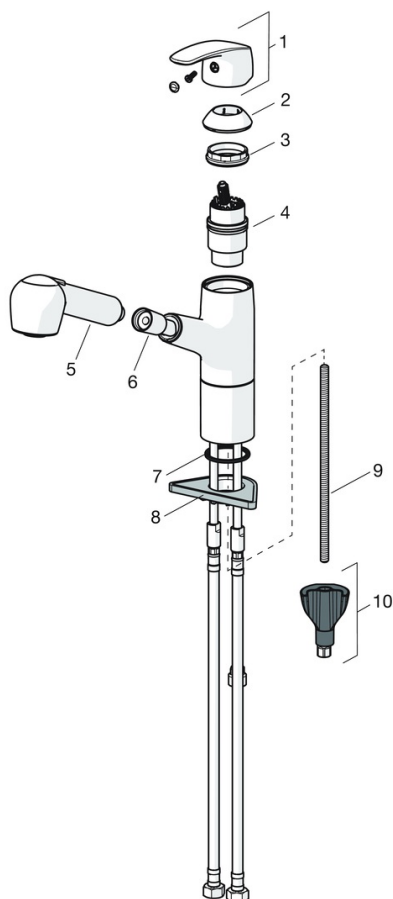

EAN: 4057304003202  
[static.hansa.com/45182283](http://static.hansa.com/45182283)

- Kuchyňa
- Jednopáková
- Stojanková
- Chróm
- Otočné výtokové rameno, Model s vyťahovacou sprškou, Možnosť obmedzenia rozsahu otáčania
- Páka so symbolom teplej a studenej vody, Jedna ovládacia páka / rukoväť
- Normálny – Rovnomerný a jemný prúd vody, Intenzívny – Povzbudzujúci prúd vody
- Vyťahovacia ručná sprška
- Funkcie pre nastavenie maximálnej teploty a prietoku vody, Nastaviteľný obmedzovač teploty vody (súčasť dodávky, možnosť dodatočnej inštalácie)
- $\varnothing$  40 mm keramická kartuša pre ovládanie teploty a prietoku vody
- Flexibilné pripojovacie hadičky
- 3S - inštalačný systém pre bezpečné a jednoduché upevnenie batérie, Telo batérie z mosadze DZR
- zabezpečené proti spätnému toku pri použití v domácnosti (podľa DIN EN 1717) Mazivo bez obsahu silikónu
- 2-prúdová

### Technické vlastnosti

Veľkosť DN (menovitý rozmer) **DN15**  
 Dodávka teplej vody **max. +70°C**  
 Pracovný tlak **0.5-10 bar**  
 Spojovacia veľkosť **G3/8**  
 Projection **231 mm**  
 Spätná klapka (STN EN 1717) **EB**  
 Materiál **Mosadz**

### SP45182283

	Názov	Kód
01	Ovládacia rukoväť	59914453
02	Krytka Ukončené	59914482
03	Prítlačná matica, M4x1.5, SW 38	59914128
04	Kartuš, 4.0 Classic	59914129
05	Ručná sprcha	59914496
06	Pripájacie hadičky, L=1500, G1/2-M15x1	59914345
07	Gumové tesnenie, d 28 mm Ukončené	59914497
08	Podložka	59910008
09	Upevňovacia skrutka, M8x1, L=130	59914474
10	Upevňovací set	59914475