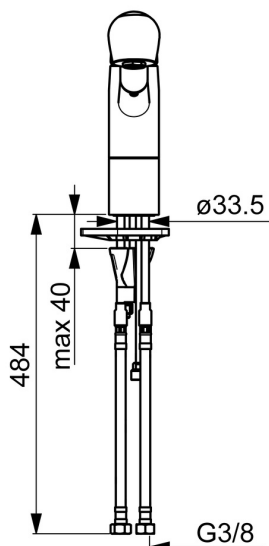

EAN: 4057304003202  
[static.hansa.com/45182283](http://static.hansa.com/45182283)

- Kuchyňa
- Jednopáková
- Stojanková
- Chróm
- Otočné výtokové rameno, Model s vyťahovacou sprškou, Možnosť obmedzenia rozsahu otáčania
- Páka so symbolom teplej a studenej vody, Jedna ovládacia páka / rukoväť
- Normálny – Rovnomerný a jemný prúd vody, Intenzívny – Povzbudzujúci prúd vody
- Vyťahovacia ručná sprška
- Funkcie pre nastavenie maximálnej teploty a prietoku vody, Nastaviteľný obmedzovač teploty vody (súčasť dodávky, možnosť dodatočnej inštalácie)
- $\varnothing$  40 mm keramická kartuša pre ovládanie teploty a prietoku vody
- Flexibilné pripojovacie hadičky
- 3S - inštalačný systém pre bezpečné a jednoduché upevnenie batérie, Telo batérie z mosadze DZR
- zabezpečené proti spätnému toku pri použití v domácnosti (podľa DIN EN 1717) Mazivo bez obsahu silikónu
- 2-prúdová

### Technické vlastnosti

Veľkosť DN (menovitý rozmer) **DN15**  
 Dodávka teplej vody **max. +70°C**  
 Pracovný tlak **0.5-10 bar**  
 Spojovacia veľkosť **G3/8**  
 Projection **231 mm**  
 Spätná klapka (STN EN 1717) **EB**  
 Materiál **Mosadz**

### SP45182283

	Názov	Kód
01	Ovládacia rukoväť	59914453
02	Krytka Ukončené	59914482
03	Prítlačná matica, M4x1.5, SW 38	59914128
04	Kartuš, 4.0 Classic	59914129
05	Ručná sprcha	59914496
06	Pripájacie hadičky, L=1500, G1/2-M15x1	59914345
07	Gumové tesnenie, d 28 mm Ukončené	59914497
08	Podložka	59910008
09	Upevňovacia skrutka, M8x1, L=130	59914474
10	Upevňovací set	59914475