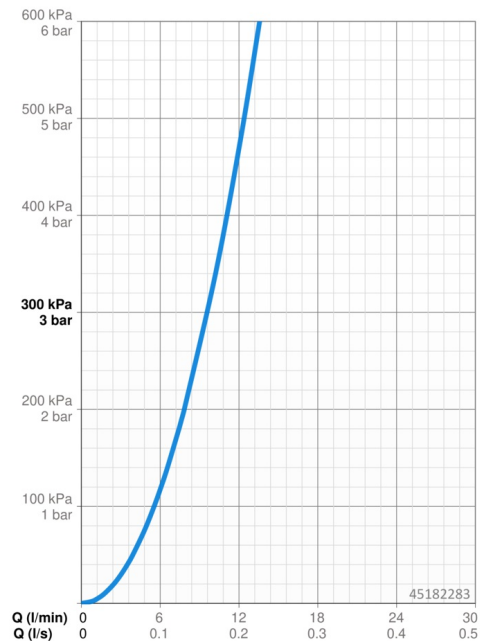

Technické údaje

Vlastnosti prietoku

Prietok pri tlaku 3 bar **9.6 l/min**

Technické vlastnosti

Veľkosť DN (menovitý rozmer) **DN15**
Dodávka teplej vody **max. +70°C**
Pracovný tlak **0.5-10 bar**
Spojovacia veľkosť **G3/8**
Projection **231 mm**
Spätná klapka (STN EN 1717) **EB**
Materiál **Mosadz**

Predpisy

Norma EN **EN 817**
Trieda hlučnosti **I (ISO 3822) Oras lab.**

Schválenia a Prehlásenia

DVGW **DW-6506CS0580**
ABP **P-IX 29695/IBO**
Vyhlásenie o zhode **DoC**