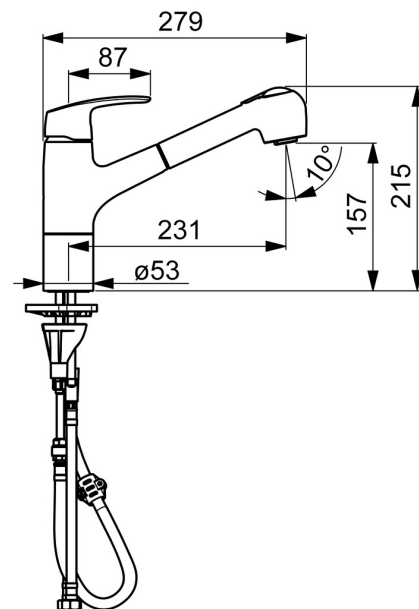

EAN: 4057304003202  
[static.hansa.com/45182283](http://static.hansa.com/45182283)

- Kuchyňa
- Jednopáková
- Stojanková
- Chróm
- Otočné výtokové rameno, Model s vyťahovacou sprškou, Možnosť obmedzenia rozsahu otáčania
- Páka so symbolom teplej a studenej vody, Jedna ovládacia páka / rukoväť
- Normálny – Rovnomerný a jemný prúd vody, Intenzívny – Povzbudzujúci prúd vody
- Vyťahovacia ručná sprška
- Funkcie pre nastavenie maximálnej teploty a prietoku vody, Nastaviteľný obmedzovač teploty vody (súčasť dodávky, možnosť dodatočnej inštalácie)
- $\varnothing$  40 mm keramická kartuša pre ovládanie teploty a prietoku vody
- Flexibilné pripojovacie hadičky
- 3S - inštalačný systém pre bezpečné a jednoduché upevnenie batérie, Telo batérie z mosadze DZR
- zabezpečené proti spätnému toku pri použití v domácnosti (podľa DIN EN 1717) Mazivo bez obsahu silikónu
- 2-prúdová

### Technické vlastnosti

Veľkosť DN (menovitý rozmer) **DN15**  
 Dodávka teplej vody **max. +70°C**  
 Pracovný tlak **0.5-10 bar**  
 Spojovacia veľkosť **G3/8**  
 Projection **231 mm**  
 Spätná klapka (STN EN 1717) **EB**  
 Materiál **Mosadz**

### SP45182283

	Názov	Kód
01	Ovládacia rukoväť	59914453
02	Krytka Ukončené	59914482
03	Prítlačná matica, M4x1.5, SW 38	59914128
04	Kartuš, 4.0 Classic	59914129
05	Ručná sprcha	59914496
06	Pripájacie hadičky, L=1500, G1/2-M15x1	59914345
07	Gumové tesnenie, d 28 mm Ukončené	59914497
08	Podložka	59910008
09	Upevňovacia skrutka, M8x1, L=130	59914474
10	Upevňovací set	59914475