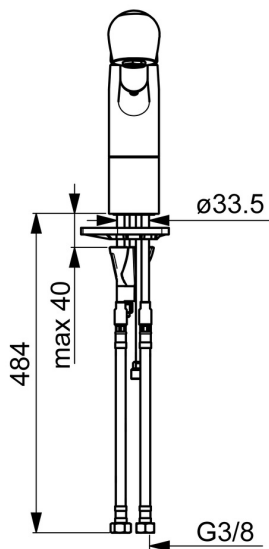

EAN: 4057304003202
static.hansa.com/45182283

- Keuken
- Eengreeps
- Wastafelmontage
- Chroom
- Draaibare uitloop, Uittrekbare uitloop, Draaibereik beperkende optie
- Hendel met warm-koud-aanduiding, Eengreeps bediend
- Normaal – gelijkmatige en zachte waterstroom, Intens – stimulerende waterstroom
- Uittrekbare handdouche
- Temperatuurbegrenzer, Temperatuurbegrenzer (achteraf instelbaar)
- \varnothing 40 mm keramisch binnenwerk voor debiet en temperatuur instelling
- Flexibele aansluitlang(en)
- 3S-installatie, Kraanhuis gemaakt van DZR messing
- Ingebouwde beveiliging tegen terugstromen Voor gebruik in huis (conform DIN EN 1717)
- 2-stralig

Technische gegevens

Doorstromingseigenschappen

Doorstroomhoeveelheid bij 3 bar **9.6 l/min**

Technische eigenschappen

DN-maat **DN15**
 Warmwatertoevoer **max. +70°C**
 Werkdruk **0.5-10 bar**
 Aansluitmaat **G3/8**
 Projection **231 mm**
 Terugstroom beveiliging (EN1717) **EB**
 Materiaal **brass**

SP45182283

	Naam	Code
01	Hendel Chromm	59914453
02	Kap Chromm Stopgezet	59914482
03	Schroefring, M42x1.5, SW 38	59914128
04	Binnenwerk, 4.0 Classic	59914129
05	Handdouche Chromm	59914496
06	Slangen, L=1500, G1/2-M15x1	59914345
07	Wasser, d 28 mm Stopgezet	59914497
08	Verstevigingsplaat	59910008
09	Bevestigingsschroeven, M8x1, L=130	59914474
10	Bevestigingsset	59914475