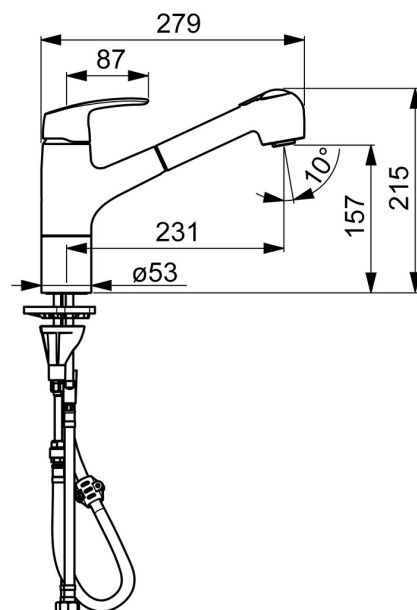

EAN: 4057304003202
static.hansa.com/45182283

- Keuken
- Eengreeps
- Wastafelmontage
- Chroom
- Draaibare uitloop, Uittrekbare uitloop, Draaibereik beperkende optie
- Hendel met warm-koud-aanduiding, Eengreeps bediend
- Normaal – gelijkmatige en zachte waterstroom, Intens – stimulerende waterstroom
- Uittrekbare handdouche
- Temperatuurbegrenzer, Temperatuurbegrenzer (achteraf instelbaar)
- \varnothing 40 mm keramisch binnenwerk voor debiet en temperatuur instelling
- Flexibele aansluitlang(en)
- 3S-installatie, Kraanhuis gemaakt van DZR messing
- Ingebouwde beveiliging tegen terugstromen Voor gebruik in huis (conform DIN EN 1717)
- 2-stralig

Technische gegevens

Doorstromingseigenschappen

Doorstroomhoeveelheid bij 3 bar **9.6 l/min**

Technische eigenschappen

DN-maat **DN15**
 Warmwatertoevoer **max. +70°C**
 Werkdruk **0.5-10 bar**
 Aansluitmaat **G3/8**
 Projection **231 mm**
 Terugstroom beveiliging (EN1717) **EB**
 Materiaal **brass**

SP45182283

	Naam	Code
01	Hendel Chromm	59914453
02	Kap Chromm Stopgezet	59914482
03	Schroefring, M42x1.5, SW 38	59914128
04	Binnenwerk, 4.0 Classic	59914129
05	Handdouche Chromm	59914496
06	Slangen, L=1500, G1/2-M15x1	59914345
07	Wasser, d 28 mm Stopgezet	59914497
08	Verstevigingsplaat	59910008
09	Bevestigingsschroeven, M8x1, L=130	59914474
10	Bevestigingsset	59914475