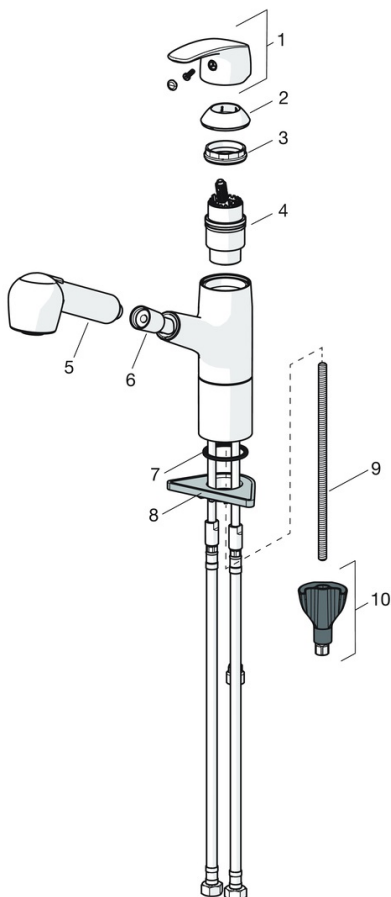

EAN: 4057304003202
static.hansa.com/45182283

- Keuken
- Eengreeps
- Wastafelmontage
- Chroom
- Draaibare uitloop, Uittrekbare uitloop, Draaibereik beperkende optie
- Hendel met warm-koud-aanduiding, Eengreeps bediend
- Normaal – gelijkmatige en zachte waterstroom, Intens – stimulerende waterstroom
- Uittrekbare handdouche
- Temperatuurbegrenzer, Temperatuurbegrenzer (achteraf instelbaar)
- \varnothing 40 mm keramisch binnenwerk voor debiet en temperatuur instelling
- Flexibele aansluitlang(en)
- 3S-installatie, Kraanhuis gemaakt van DZR messing
- Ingebouwde beveiliging tegen terugstromen Voor gebruik in huis (conform DIN EN 1717)
- 2-stralig

Technische gegevens

Doorstromingseigenschappen

Doorstroomhoeveelheid bij 3 bar **9.6 l/min**

Technische eigenschappen

DN-maat **DN15**
 Warmwatertoevoer **max. +70°C**
 Werkdruk **0.5-10 bar**
 Aansluitmaat **G3/8**
 Projection **231 mm**
 Terugstroom beveiliging (EN1717) **EB**
 Materiaal **brass**

SP45182283

	Naam	Code
01	Hendel Chromm	59914453
02	Kap Chromm Stopgezet	59914482
03	Schroefring, M42x1.5, SW 38	59914128
04	Binnenwerk, 4.0 Classic	59914129
05	Handdouche Chromm	59914496
06	Slangen, L=1500, G1/2-M15x1	59914345
07	Wasser, d 28 mm Stopgezet	59914497
08	Verstevigingsplaat	59910008
09	Bevestigingsschroeven, M8x1, L=130	59914474
10	Bevestigingsset	59914475