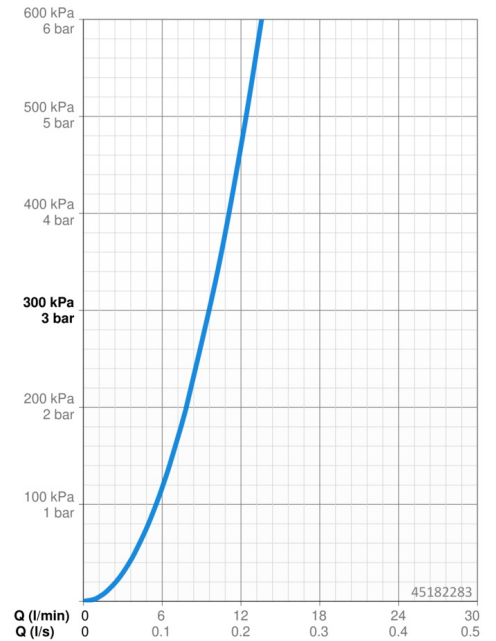

Technische gegevens

Doorstromingseigenschappen

Doorstroomhoeveelheid bij 3 bar **9.6 l/min**

Technische eigenschappen

DN-maat **DN15**
Warmwatertoevoer **max. +70°C**
Werkdruk **0.5-10 bar**
Aansluitmaat **G3/8**
Projection **231 mm**
Terugstroom beveiliging (EN1717) **EB**
Materiaal **brass**

Voorschriften

EN-norm **EN 817**
Geluidsklasse **I (ISO 3822) Oras lab.**

Toestemmingen en Verklaringen

DVGW **DW-6506CS0580**
ABP **P-IX 29695/IBO**
Verklaring van overeenstemming **DoC**