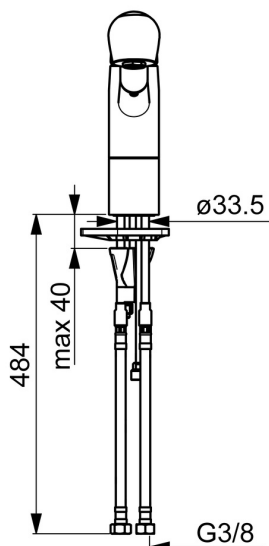

EAN: 4057304003202  
[static.hansa.com/45182283](http://static.hansa.com/45182283)

- Kuchyňě
- Jednopáková
- Stojánková
- Chrom
- Otočné výtokové rameno, Model s vyťahovací sprškou, Možnost omezení rozsahu otáčení
- Páka se symboly teplé a studené vody, Jedna ovládací páka / rukojeť
- Normální - Rovnoměrný a jemný proud vody, Intenzivní - povzbuzující proud vody
- Vytahovací ruční sprška
- Funkce pro nastavení maximální teploty a průtoku vody, Nastavitelný omezovač teploty vody (součástí dodávky, možnost dodatečné instalace)
- $\varnothing$  40 mm keramická kartuše pro ovládání teploty a průtoku vody
- Flexibilní připojovací hadice
- Instalační systém 3S pro bezpečné a jednoduché upevnění baterie, Tělo baterie z mosazi DZR
- zabezpečeno proti zpětnému toku při použití v domácnosti (podle DIN EN 1717) Mazivo bez obsahu silikonu
- 2 proudy

### Technické vlastnosti

Velikost DN (jmenovitý rozměr) **DN15**  
 Zdroj teplé vody **max. +70°C**  
 Pracovní tlak **0.5-10 bar**  
 Velikost přípojky **G3/8**  
 Projection **231 mm**  
 Zabezpečení proti zpětnému toku (ČSN EN 1717) **EB**  
 Materiál **Mosaz**

### SP45182283

	Název	Kód
01	Páka	59914453
02	Krytka Ukončeno	59914482
03	Upevňovací matice, M4x1.5, SW 38	59914128
04	Kartuše, 4.0 Classic	59914129
05	Ruční sprcha	59914496
06	Hadice, L=1500, G1/2-M15x1	59914345
07	Těsnění, d 28 mm Ukončeno	59914497
08	Upevňovací destička	59910008
09	Upevňovací šroub, M8x1, L=130	59914474
10	Upevňovací set	59914475