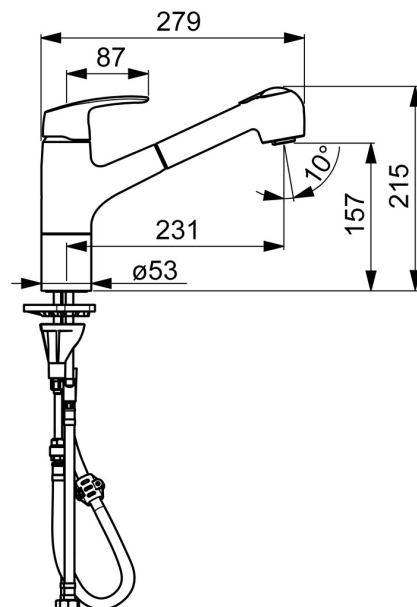

EAN: 4057304003202  
[static.hansa.com/45182283](http://static.hansa.com/45182283)

- Kuchyňě
- Jednopáková
- Stojánková
- Chrom
- Otočné výtokové rameno, Model s vyťahovací sprškou, Možnost omezení rozsahu otáčení
- Páka se symboly teplé a studené vody, Jedna ovládací páka / rukojeť
- Normální - Rovnoměrný a jemný proud vody, Intenzivní - povzbuzující proud vody
- Vytahovací ruční sprška
- Funkce pro nastavení maximální teploty a průtoku vody, Nastavitelný omezovač teploty vody (součástí dodávky, možnost dodatečné instalace)
- $\varnothing$  40 mm keramická kartuše pro ovládání teploty a průtoku vody
- Flexibilní připojovací hadice
- Instalační systém 3S pro bezpečné a jednoduché upevnění baterie, Tělo baterie z mosazi DZR
- zabezpečeno proti zpětnému toku při použití v domácnosti (podle DIN EN 1717) Mazivo bez obsahu silikonu
- 2 proudy

### Technické vlastnosti

Velikost DN (jmenovitý rozměr) **DN15**  
 Zdroj teplé vody **max. +70°C**  
 Pracovní tlak **0.5-10 bar**  
 Velikost přípojky **G3/8**  
 Projection **231 mm**  
 Zabezpečení proti zpětnému toku (ČSN EN 1717) **EB**  
 Materiál **Mosaz**

### SP45182283

	Název	Kód
01	Páka	59914453
02	Krytka Ukončeno	59914482
03	Upevňovací matice, M4x1.5, SW 38	59914128
04	Kartuše, 4.0 Classic	59914129
05	Ruční sprcha	59914496
06	Hadice, L=1500, G1/2-M15x1	59914345
07	Těsnění, d 28 mm Ukončeno	59914497
08	Upevňovací destička	59910008
09	Upevňovací šroub, M8x1, L=130	59914474
10	Upevňovací set	59914475