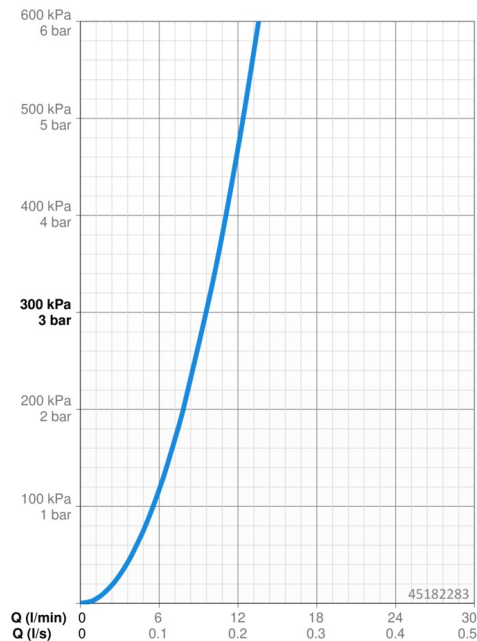

Technické údaje

Vlastnosti průtoku

Průtokové množství při 3 bar **9.6 l/min**

Technické vlastnosti

Velikost DN (jmenovitý rozměr) **DN15**
Zdroj teplé vody **max. +70°C**
Pracovní tlak **0.5-10 bar**
Velikost přípojky **G3/8**
Projection **231 mm**
Zabezpečení proti zpětnému toku (ČSN EN 1717) **EB**
Materiál **Mosaz**

Předpisy

Norma EN **EN 817**
Třída hlučnosti **I (ISO 3822) Oras lab.**

Schválení a Prohlášení

DVGW **DW-6506CS0580**
ABP **P-IX 29695/IBO**
Prohlášení o shodě **DoC**