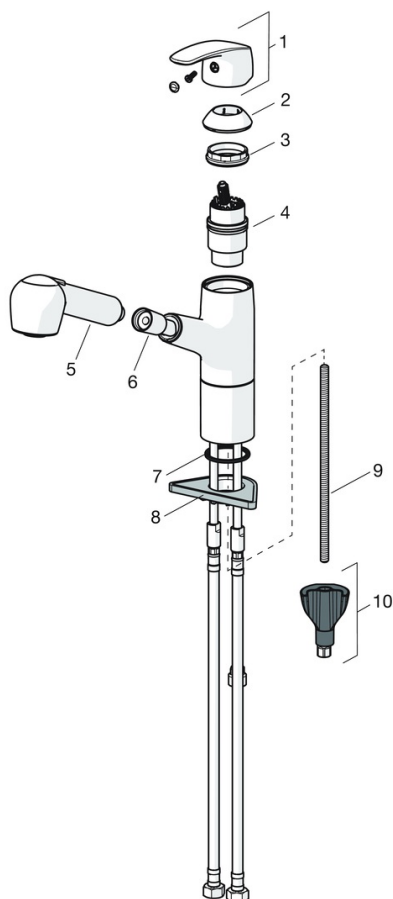

EAN: 4057304003202  
[static.hansa.com/45182283](http://static.hansa.com/45182283)

- Kuchyňě
- Jednopáková
- Stojánková
- Chrom
- Otočné výtokové rameno, Model s vyťahovací sprškou, Možnost omezení rozsahu otáčení
- Páka se symboly teplé a studené vody, Jedna ovládací páka / rukojeť
- Normální - Rovnoměrný a jemný proud vody, Intenzivní - povzbuzující proud vody
- Vytahovací ruční sprška
- Funkce pro nastavení maximální teploty a průtoku vody, Nastavitelný omezovač teploty vody (součástí dodávky, možnost dodatečné instalace)
- $\varnothing$  40 mm keramická kartuše pro ovládání teploty a průtoku vody
- Flexibilní připojovací hadice
- Instalační systém 3S pro bezpečné a jednoduché upevnění baterie, Tělo baterie z mosazi DZR
- zabezpečeno proti zpětnému toku při použití v domácnosti (podle DIN EN 1717) Mazivo bez obsahu silikonu
- 2 proudy

### Technické vlastnosti

Velikost DN (jmenovitý rozměr) **DN15**  
 Zdroj teplé vody **max. +70°C**  
 Pracovní tlak **0.5-10 bar**  
 Velikost přípojky **G3/8**  
 Projection **231 mm**  
 Zabezpečení proti zpětnému toku (ČSN EN 1717) **EB**  
 Materiál **Mosaz**

### SP45182283

	Název	Kód
01	Páka	59914453
02	Krytka Ukončeno	59914482
03	Upevňovací matice, M4x1.5, SW 38	59914128
04	Kartuše, 4.0 Classic	59914129
05	Ruční sprcha	59914496
06	Hadice, L=1500, G1/2-M15x1	59914345
07	Těsnění, d 28 mm Ukončeno	59914497
08	Upevňovací destička	59910008
09	Upevňovací šroub, M8x1, L=130	59914474
10	Upevňovací set	59914475