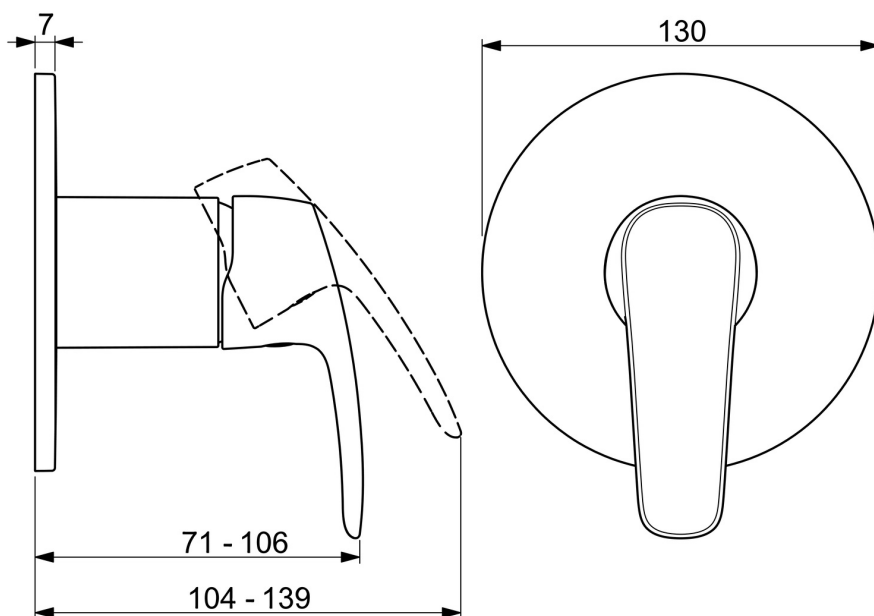

EAN: 4057304011740
static.hansa.com/45179183

- Riešenia pre sprchy
- Jednopaková, Sada pre konečnú montáž
- Podomietková inštalácia
- Chróm
- Jedna ovládacia páka / rukoväť, Páka so symbolom teplej a studenej vody
- Gulatá rozeta

Technické údaje

Technické vlastnosti

Dodávka teplej vody	max. +80°C
Pracovný tlak	1-10 bar

Predpisy

Norma EN	EN 817
----------	---------------

Schválenia a Prehlásenia

Vyhlásenie o zhode	DoC
--------------------	------------

Náhradné diely

SP50669983

	Názov	Kód
01	Ovládacía rukoväť	59914453
01	Ovládacía rukoväť, L=136	59914719
02	Ružice Ukončené	59914455
03	Krycí diel, d 90 mm	59914739
03	Krycí diel, d 130 mm	59914740