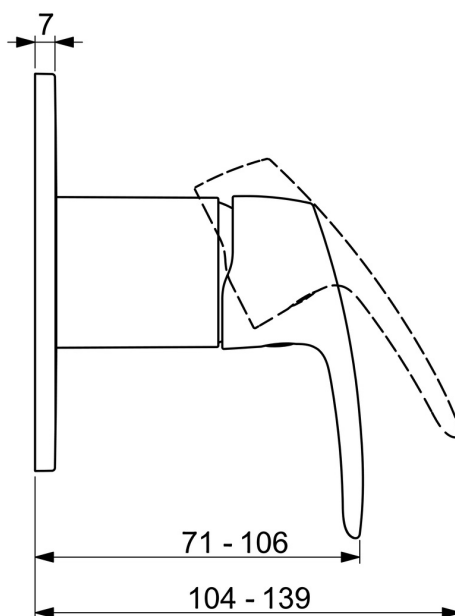

EAN: 4057304011740
static.hansa.com/45179183

- Douche oplossingen
- Eengreeps, Afbouwset
- Wandmontage voor inbouwunit
- Chroom
- Eengreeps bediend, Hendel met warm-koud-aanduiding
- Ronde rozet

Technische gegevens

Technische eigenschappen

Warmwatertoevoer	max. +80°C
Werkdruk	1-10 bar

Voorschriften

EN-norm	EN 817
---------	---------------

Toestemmingen en Verklaringen

Verklaring van overeenstemming	DoC
--------------------------------	------------

Reserveonderdelen

SP50669983

	Naam	Code
01	Hendel Chroom	59914453
01	Hendel, L=136 Chroom	59914719
02	Rosassen Chroom Stopgezet	59914455
03	Afdekplaat, d 90 mm Chroom	59914739
03	Afdekplaat, d 130 mm Chroom	59914740