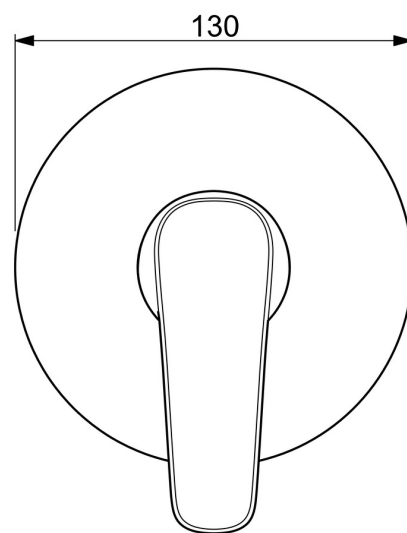

EAN: 4057304011740
static.hansa.com/45179183

- Dusche
- Einhebelmischer, Fertigmontageset
- Wandmontage für Unterputz-Einbaukörper
- Chrom
- Einhandbedienhebel/Griff, Hebel mit W+K-Kennzeichnung
- Rosette rund

Technische Daten

Technische Eigenschaften

| | |
|----------------------|------------|
| Warmwasserversorgung | max. +80°C |
| Arbeitsdruck | 1-10 bar |

Vorschriften

| | |
|-------------|--------|
| EN Standard | EN 817 |
|-------------|--------|

Zulassungen und Deklarationen

| | |
|-----------------------|-----|
| Konformitätserklärung | DoC |
|-----------------------|-----|

Ersatzteile

SP50669983

| | Name | Art.-Nr. |
|----|-------------------------|-----------------|
| 01 | Hebel | 59914453 |
| 01 | Hebel, L=136 | 59914719 |
| 02 | Abdeckhülse Ausgelaufen | 59914455 |
| 03 | Deckplatte, d 90 mm | 59914739 |
| 03 | Abdeckplatte, d 130 mm | 59914740 |