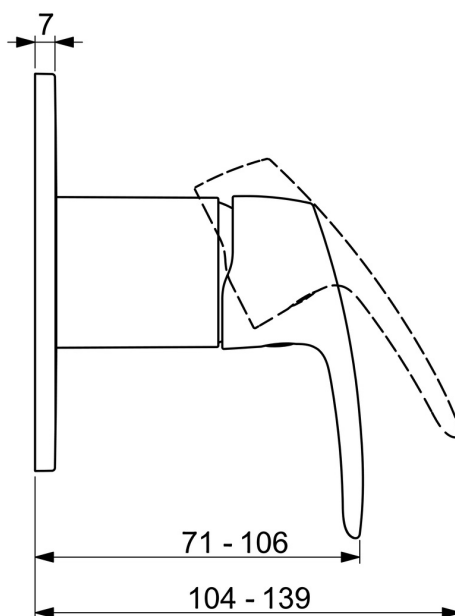

EAN: 4057304011740
static.hansa.com/45179183

- Dusche
- Einhebelmischer, Fertigmontageset
- Wandmontage für Unterputz-Einbaukörper
- Chrom
- Einhandbedienhebel/Griff, Hebel mit W+K-Kennzeichnung
- Rosette rund

Technische Daten

Technische Eigenschaften

| | |
|----------------------|------------|
| Warmwasserversorgung | max. +80°C |
| Arbeitsdruck | 1-10 bar |

Vorschriften

| | |
|-------------|--------|
| EN Standard | EN 817 |
|-------------|--------|

Zulassungen und Deklarationen

| | |
|-----------------------|-----|
| Konformitätserklärung | DoC |
|-----------------------|-----|

Ersatzteile

SP50669983

| | Name | Art.-Nr. |
|----|-------------------------|-----------------|
| 01 | Hebel | 59914453 |
| 01 | Hebel, L=136 | 59914719 |
| 02 | Abdeckhülse Ausgelaufen | 59914455 |
| 03 | Deckplatte, d 90 mm | 59914739 |
| 03 | Abdeckplatte, d 130 mm | 59914740 |