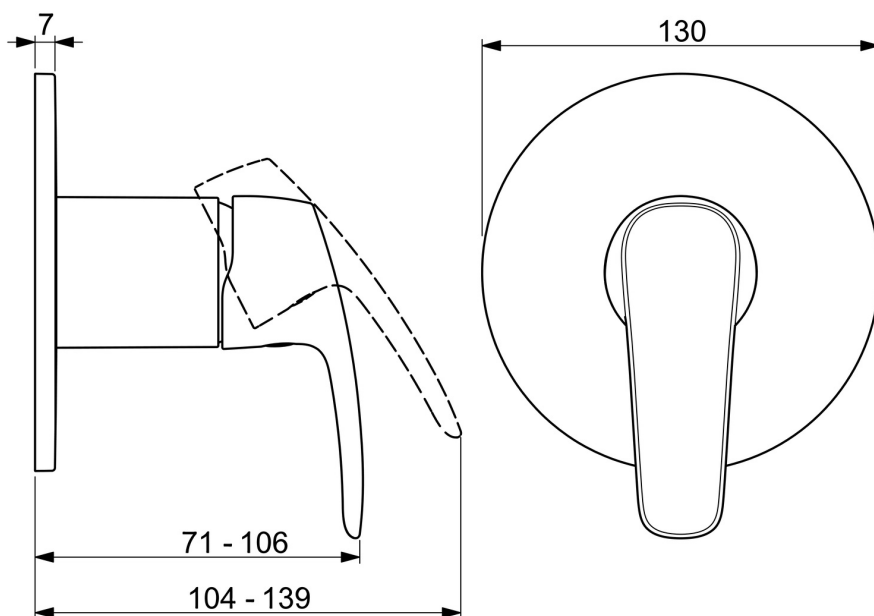

EAN: 4057304011740  
[static.hansa.com/45179183](https://static.hansa.com/45179183)

- Řešení pro sprchy
- Jednopáková, Sada pro konečnou montáž
- Podomítková instalace
- Chrom
- Jedna ovládací páka / rukojeť, Páka se symboly teplé a studené vody
- Kulatá rozeta

### Technické vlastnosti

Zdroj teplé vody	max. +80°C
Pracovní tlak	1-10 bar

### SP50669983

---

	<b>Název</b>	<b>Kód</b>
01	Páka	59914453
01	Páka, L=136	59914719
02	Růžice Ukončeno	59914455
03	Krycí díl, d 90 mm	59914739
03	Krycí díl, d 130 mm	59914740