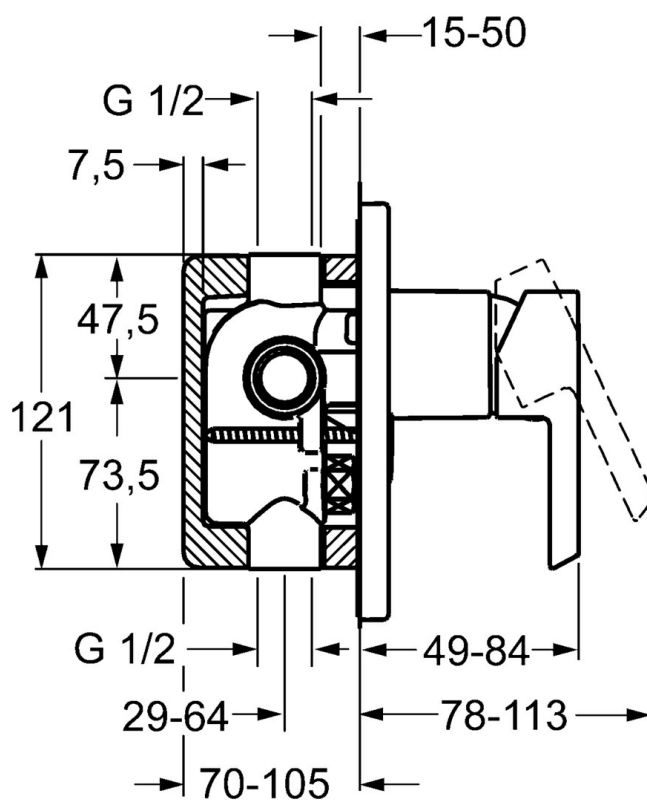

EAN: 4015474201996  
[static.hansa.com/45179103](http://static.hansa.com/45179103)

- Riešenia pre sprchy
- Jednopáková, Sada pre konečnú montáž
- Podomietková inštalácia
- Chróm
- Jedna ovládací páka / rukoväť, Páka so symbolom teplej a studenej vody
- Gulatá rozeta

### Technické vlastnosti

Dodávka teplej vody	<b>max. +80°C</b>
Pracovný tlak	<b>0.5-10 bar</b>

### SP45179103

	Názov	Kód
1	Ovládacia rukoväť	59913586
1.1	Skrutka, M5x8, SW2.5	59904755
1.3	Záslepka Sivá	59912112
2	Ružice	59912511
2.1	O-kružok, 41x3	59913215
7.1	Skrutka, M5x65	59904847
7.2	Kryt príruby, d 160 mm Ukončené	59913539
7.3	Gumové tesnenie	59913045
7.5	Tesnenie, 64.5x47x7 Ukončené	59912509
7.7	Lekárska páka Ukončené	79901110