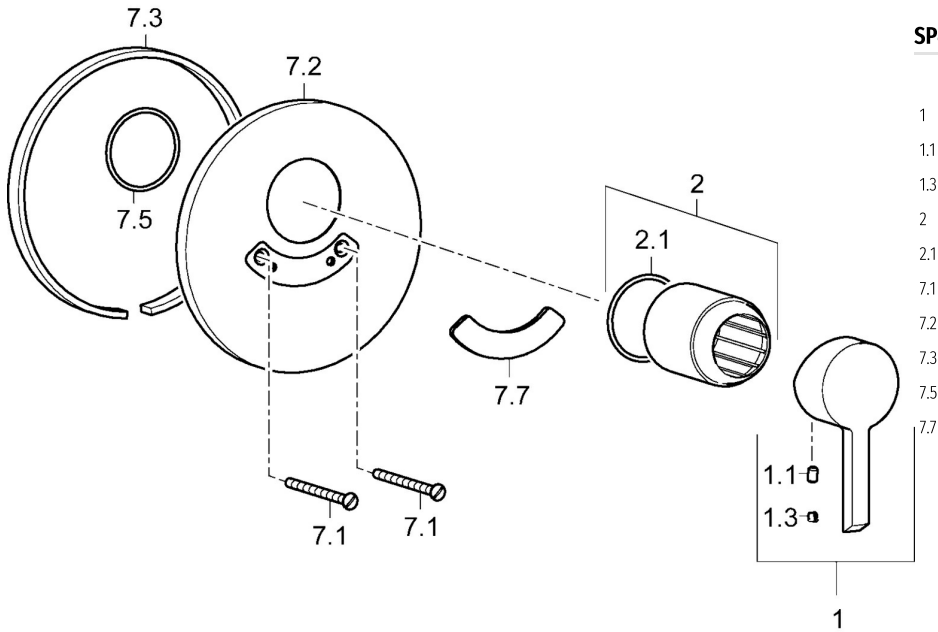

EAN: 4015474201996  
[static.hansa.com/45179103](http://static.hansa.com/45179103)

- Riešenia pre sprchy
- Jednopáková, Sada pre konečnú montáž
- Podomietková inštalácia
- Chróm
- Jedna ovládací páka / rukoväť, Páka so symbolom teplej a studenej vody
- Gulatá rozeta

### SP45179103

	Názov	Kód
1	Ovládacia rukoväť	59913586
1.1	Skrutka, M5x8, SW2.5	59904755
1.3	Záslepka Sivá	59912112
2	Ružice	59912511
2.1	O-kružok, 41x3	59913215
7.1	Skrutka, M5x65	59904847
7.2	Kryt príruby, d 160 mm Ukončené	59913539
7.3	Gumové tesnenie	59913045
7.5	Tesnenie, 64.5x47x7 Ukončené	59912509
7.7	Lekárska páka Ukončené	79901110