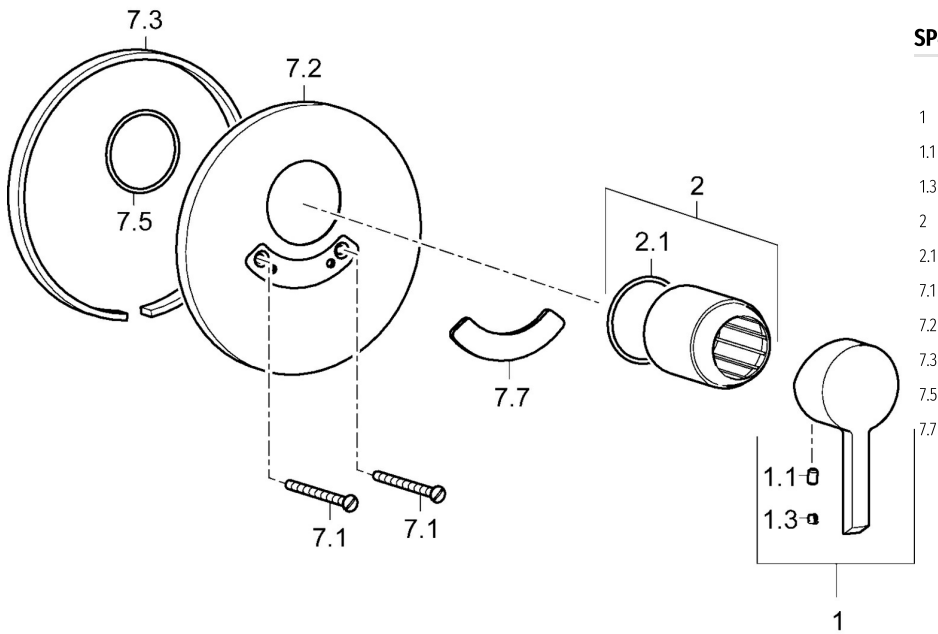

EAN: 4015474201996
static.hansa.com/45179103

- Douche oplossingen
- Eengreeps, Afbouwset
- Wandmontage voor inbouwunit
- Chroom
- Eengreeps bediend, Hendel met warm-koud-aanduiding
- Ronde rozet

Technische gegevens

Technische eigenschappen

Warmwatertoever	max. +80°C
Werkdruk	0.5-10 bar

Voorschriften

EN-norm	EN 817
---------	---------------

Reserveonderdelen

SP45179103

	Naam	Code
1	Hendel Chroom	59913586
1.1	Schroef, M5x8, SW2.5	59904755
1.3	Sierdop Grijs	59912112
2	Rosassen Chroom	59912511
2.1	O-ring, 41x3	59913215
7.1	Schroef, M5x65 Chroom	59904847
7.2	Afdekplaat, d 160 mm Chroom Stopgezet	59913539
7.3	Rubberen pakking	59913045
7.5	Dichting, 64.5x47x7 Stopgezet	59912509
7.7	Medische hendel Chroom Stopgezet	79901110