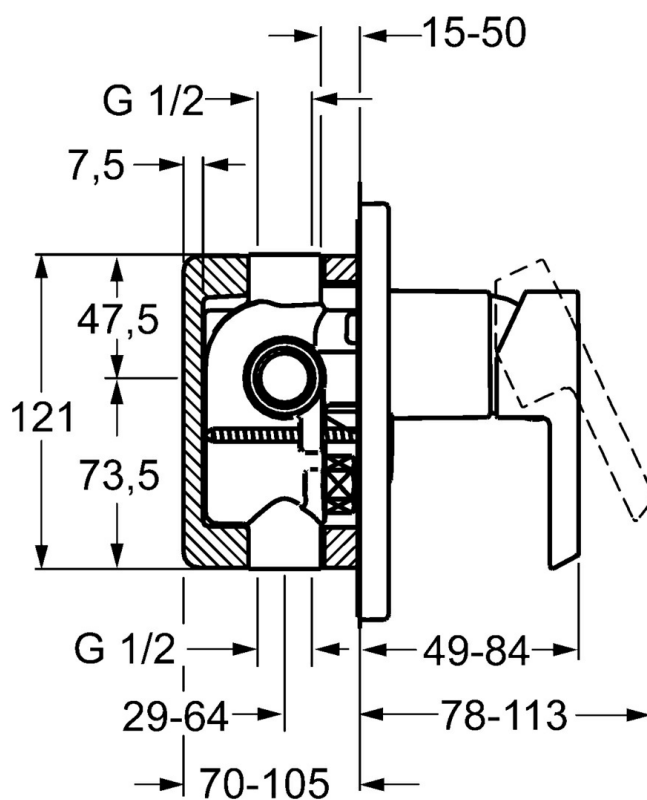

EAN: 4015474201996
static.hansa.com/45179103

- Douche oplossingen
- Eengreeps, Afbouwset
- Wandmontage voor inbouwunit
- Chroom
- Eengreeps bediend, Hendel met warm-koud-aanduiding
- Ronde rozet

Technische gegevens

Technische eigenschappen

Warmwatertoever	max. +80°C
Werkdruk	0.5-10 bar

Voorschriften

EN-norm	EN 817
---------	---------------

Reserveonderdelen

SP45179103

	Naam	Code
1	Hendel Chroom	59913586
1.1	Schroef, M5x8, SW2.5	59904755
1.3	Sierdop Grijs	59912112
2	Rosassen Chroom	59912511
2.1	O-ring, 41x3	59913215
7.1	Schroef, M5x65 Chroom	59904847
7.2	Afdekplaat, d 160 mm Chroom Stopgezet	59913539
7.3	Rubberen pakking	59913045
7.5	Dichting, 64.5x47x7 Stopgezet	59912509
7.7	Medische hendel Chroom Stopgezet	79901110