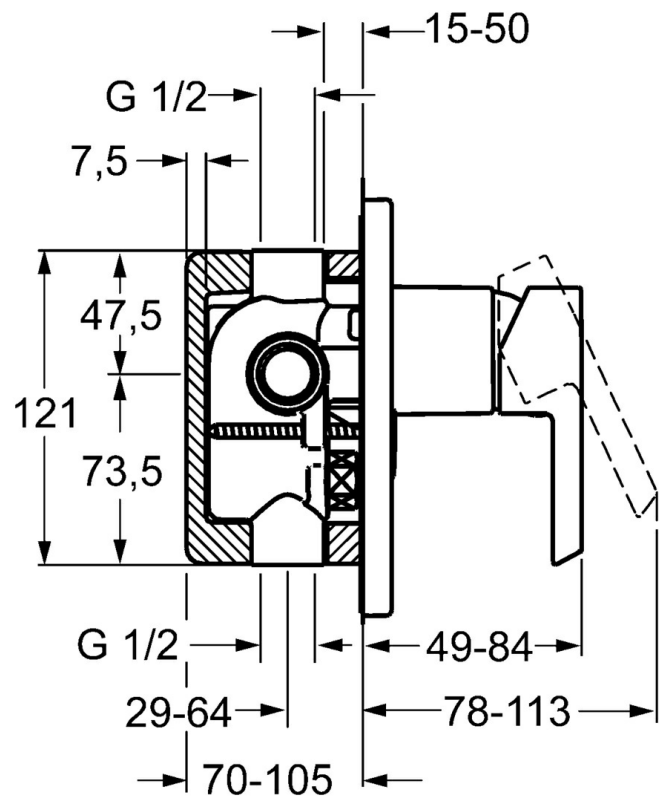

EAN: 4015474201996
static.hansa.com/45179103

- Dusche
- Einhebelmischer, Fertigmontageset
- Wandmontage für Unterputz-Einbaukörper
- Chrom
- Einhandbedienhebel/Griff, Hebel mit W+K-Kennzeichnung
- Rosette rund

Technische Daten

Technische Eigenschaften

Warmwasserversorgung	max. +80°C
Arbeitsdruck	0.5-10 bar

Vorschriften

EN Standard	EN 817
-------------	---------------

Ersatzteile

SP45179103

	Name	Art.-Nr.
1	Hebel	59913586
1.1	Schraube, M5x8, SW2.5	59904755
1.3	Dekorkappe Grau	59912112
2	Abdeckhülse	59912511
2.1	O-Ring, 41x3	59913215
7.1	Schraube, M5x65	59904847
7.2	Rosette, d 160 mm Ausgelaufen	59913539
7.3	Gummidichtung	59913045
7.5	Dichtung, 64.5x47x7 Ausgelaufen	59912509
7.7	Ergonomischer Hebel Ausgelaufen	79901110