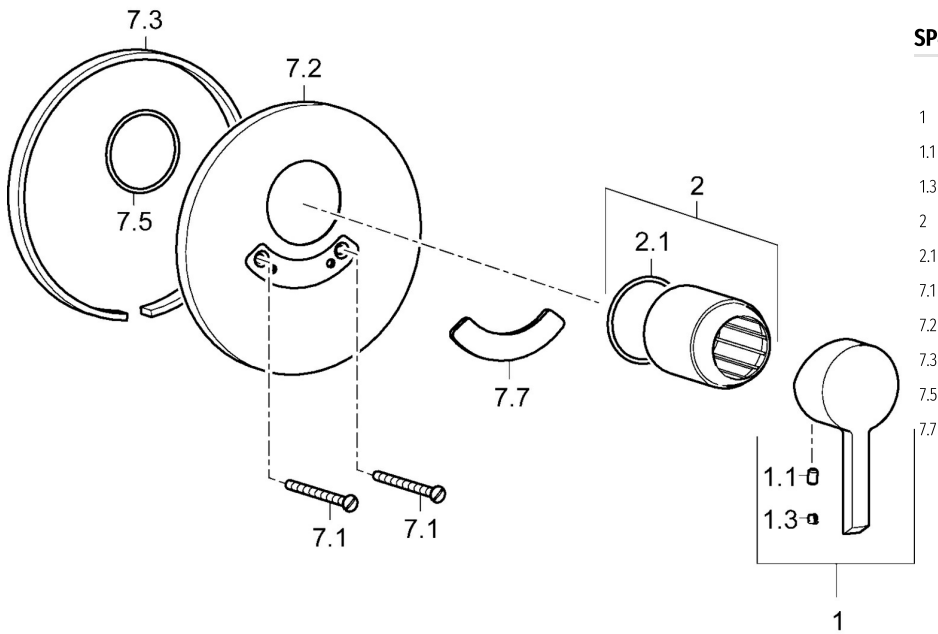

EAN: 4015474201996
static.hansa.com/45179103

- Dusche
- Einhebelmischer, Fertigmontageset
- Wandmontage für Unterputz-Einbaukörper
- Chrom
- Einhandbedienhebel/Griff, Hebel mit W+K-Kennzeichnung
- Rosette rund

Technische Daten

Technische Eigenschaften

Warmwasserversorgung	max. +80°C
Arbeitsdruck	0.5-10 bar

Vorschriften

EN Standard	EN 817
-------------	---------------

Ersatzteile

SP45179103

	Name	Art.-Nr.
1	Hebel	59913586
1.1	Schraube, M5x8, SW2.5	59904755
1.3	Dekorkappe Grau	59912112
2	Abdeckhülse	59912511
2.1	O-Ring, 41x3	59913215
7.1	Schraube, M5x65	59904847
7.2	Rosette, d 160 mm Ausgelaufen	59913539
7.3	Gummidichtung	59913045
7.5	Dichtung, 64.5x47x7 Ausgelaufen	59912509
7.7	Ergonomischer Hebel Ausgelaufen	79901110