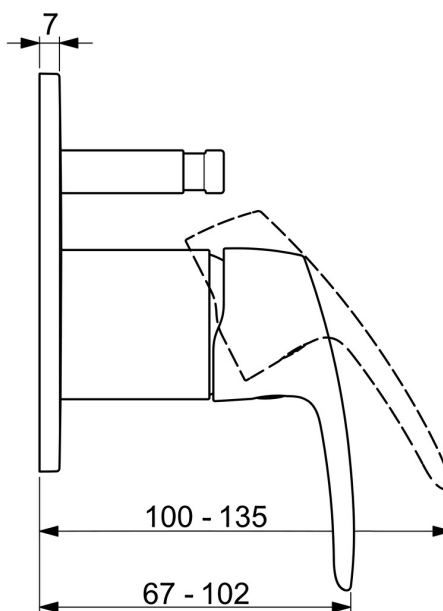

EAN: 4057304011757
static.hansa.com/45169183

- Sprcha a vaňa
- Jednopaková, Sada pre konečnú montáž
- Podomietková inštalácia
- Chróm
- Jedna ovládacia páka / rukoväť, Páka so symbolom teplej a studenej vody
- Tlačný prepínač
- Funkcie pre nastavenie maximálnej teploty a prietoku vody
- Guľatá rozeta

Technické údaje

Technické vlastnosti

Dodávka teplej vody	max. +80°C
Pracovný tlak	1-10 bar

Predpisy

Norma EN	EN 817
----------	--------

Schválenia a Prehlásenia

Vyhlásenie o zhode	DoC
--------------------	-----

Náhradné diely

SP45169183

	Názov	Kód
01	Ovládacía rukoväť	59914453
02	Ružice Ukončené	59914455
03	Krycí diel, d 130 mm	59914741
04	Upevňovacia skrutka, M36x1.5, SW30 Ukončené	59914538