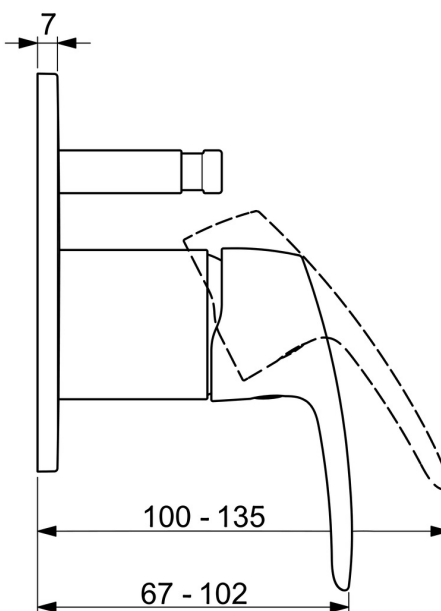

EAN: 4057304011757
static.hansa.com/45169183

- Bad en douche
- Eengreeps, Afbouwset
- Wandmontage voor inbouwunit
- Chrom
- Eengreeps bediend, Hendel met warm-koud-aanduiding
- Drukknop omstelling
- Temperatuurbegrenzer
- Ronde rozet

Technische gegevens

Technische eigenschappen

Warmwatertoevoer	max. +80°C
Werkdruk	1-10 bar

Voorschriften

EN-norm	EN 817
---------	---------------

Toestemmingen en Verklaringen

Verklaring van overeenstemming	DoC
--------------------------------	------------

Reserveonderdelen

SP45169183

	Naam	Code
01	Hendel Chroom	59914453
02	Rosassen Chroom Stopgezet	59914455
03	Afdekplaat, d 130 mm Chroom	59914741
04	Bevestigingsschroeven, M36x1.5, SW30 Stopgezet	59914538