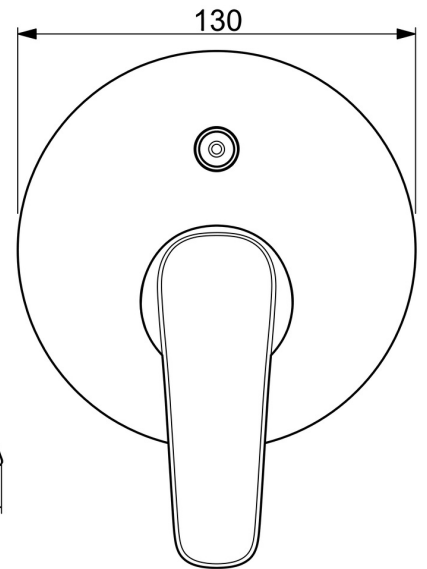

EAN: 4057304011757
static.hansa.com/45169183

- Wanne & Dusche
- Einhebelmischer, Fertigmontageset
- Wandmontage für Unterputz-Einbaukörper
- Chrom
- Einhandbedienhebel/Griff, Hebel mit W+K-Kennzeichnung
- Druckumsteller
- Temperaturbegrenzer
- Rosette rund

Technische Daten

Technische Eigenschaften

Warmwasserversorgung	max. +80°C
Arbeitsdruck	1-10 bar

Vorschriften

EN Standard	EN 817
-------------	--------

Zulassungen und Deklarationen

Konformitätserklärung	DoC
-----------------------	-----

Ersatzteile

SP45169183

	Name	Art.-Nr.
01	Hebel	59914453
02	Abdeckhülse Ausgelaufen	59914455
03	Deckplatte, d 130 mm	59914741
04	Befestigungsschraube, M36x1.5, SW30 Ausgelaufen	59914538