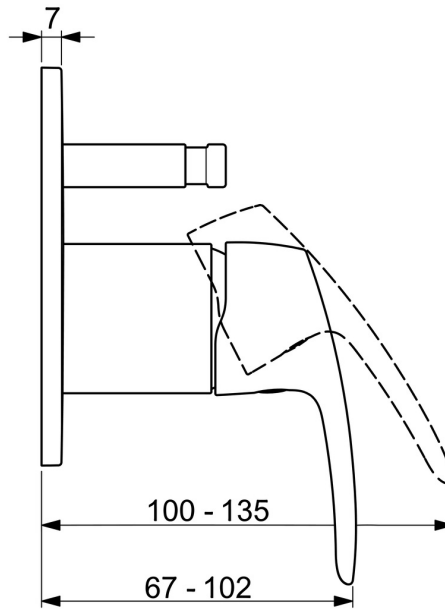

EAN: 4057304011757
static.hansa.com/45169183

- Wanne & Dusche
- Einhebelmischer, Fertigmontageset
- Wandmontage für Unterputz-Einbaukörper
- Chrom
- Einhandbedienhebel/Griff, Hebel mit W+K-Kennzeichnung
- Druckumsteller
- Temperaturbegrenzer
- Rosette rund

Technische Daten

Technische Eigenschaften

Warmwasserversorgung	max. +80°C
Arbeitsdruck	1-10 bar

Vorschriften

EN Standard	EN 817
-------------	--------

Zulassungen und Deklarationen

Konformitätserklärung	DoC
-----------------------	-----

Ersatzteile

SP45169183

	Name	Art.-Nr.
01	Hebel	59914453
02	Abdeckhülse Ausgelaufen	59914455
03	Deckplatte, d 130 mm	59914741
04	Befestigungsschraube, M36x1.5, SW30 Ausgelaufen	59914538