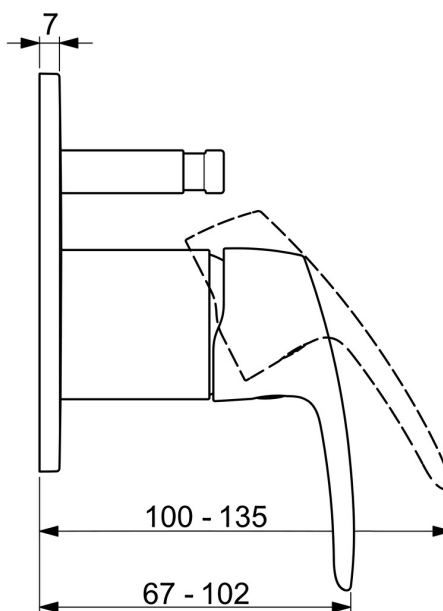

EAN: 4057304011757
static.hansa.com/45169183

- Sprcha & vana
- Jednopáková, Sada pro konečnou montáž
- Podomítková instalace
- Chrom
- Jedna ovládací páka / rukojeť, Páka se symboly teplé a studené vody
- Tlačný přepínač
- Funkce pro nastavení maximální teploty a průtoku vody
- Kulatá rozeta

Technické údaje

Technické vlastnosti

Zdroj teplé vody	max. +80°C
Pracovní tlak	1-10 bar

Předpisy

Norma EN	EN 817
----------	--------

Schválení a Prohlášení

Prohlášení o shodě	DoC
--------------------	-----

Náhradní díly

SP45169183

	Název	Kód
01	Páka	59914453
02	Růžice Ukončeno	59914455
03	Krycí díl, d 130 mm	59914741
04	Upevňovací šroub, M36x1.5, SW30 Ukončeno	59914538