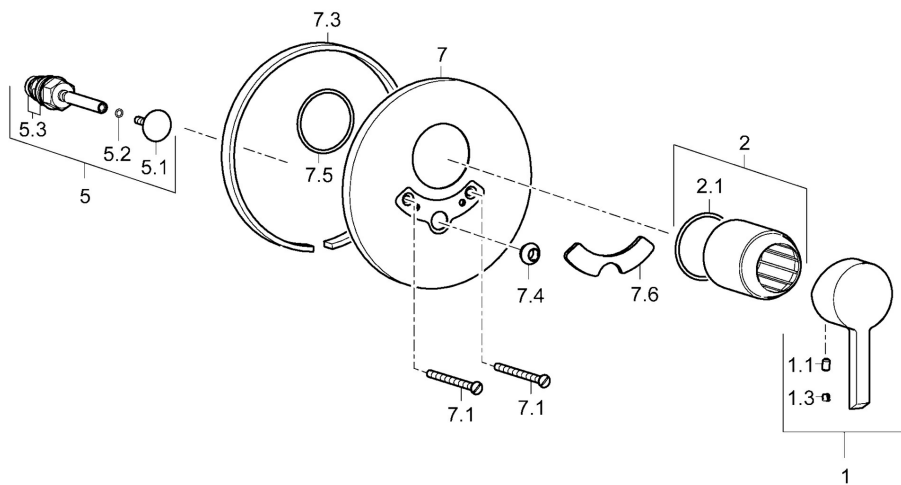

EAN: 4015474201972
static.hansa.com/45169103

- Sprcha a vaňa
- Jednopáková, Sada pre konečnú montáž
- Podomietková inštalácia
- Chróm
- Jedna ovládacia páka / rukoväť, Páka so symbolom teplej a studenej vody
- Gulatá rozeta

Technické údaje

Technické vlastnosti

Dodávka teplej vody	max. +80°C
Pracovný tlak	0.5-10 bar

Predpisy

Norma EN	EN 817
----------	--------

Náhradné diely

SP45169103

	Názov	Kód
1	Ovládacia rukoväť	59913586
1.1	Skrutka, M5x8, SW2.5	59904755
1.3	Záslepka Sivá	59912112
2	Ružiče	59912511
2.1	O-kružok, 41x3	59913215
5	Prepínač	59910900
5.1	Tlačidlo	59904828
5.2	O-kružok, d 4x1	59902331
5.3	Tesnenie sada	59904791
7	Kryt príruby, d 160 mm	59913538
7.1	Skrutka, M5x65	59904847
7.3	Gumové tesnenie	59913045
7.4	Krytka Eko drez-kapna	59904846
7.5	Tesnenie, 64.5x47x7 Ukončené	59912509
7.6	Lekárska páka	79901075