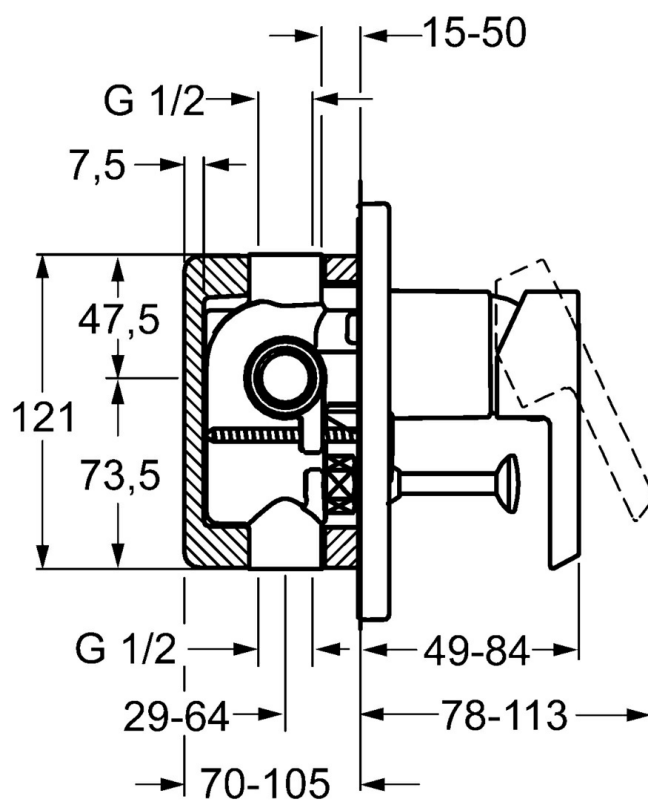

EAN: 4015474201972
static.hansa.com/45169103

- Sprcha a vaňa
- Jednopáková, Sada pre konečnú montáž
- Podomietková inštalácia
- Chróm
- Jedna ovládacia páka / rukoväť, Páka so symbolom teplej a studenej vody
- Gulatá rozeta

Technické údaje

Technické vlastnosti

Dodávka teplej vody	max. +80°C
Pracovný tlak	0.5-10 bar

Predpisy

Norma EN	EN 817
----------	--------

Náhradné diely

SP45169103

	Názov	Kód
1	Ovládacia rukoväť	59913586
1.1	Skrutka, M5x8, SW2.5	59904755
1.3	Záslepka Sivá	59912112
2	Ružiče	59912511
2.1	O-kružok, 41x3	59913215
5	Prepínač	59910900
5.1	Tlačidlo	59904828
5.2	O-kružok, d 4x1	59902331
5.3	Tesnenie sada	59904791
7	Kryt príruby, d 160 mm	59913538
7.1	Skrutka, M5x65	59904847
7.3	Gumové tesnenie	59913045
7.4	Krytka Eko drez-kapna	59904846
7.5	Tesnenie, 64.5x47x7 Ukončené	59912509
7.6	Lekárska páka	79901075