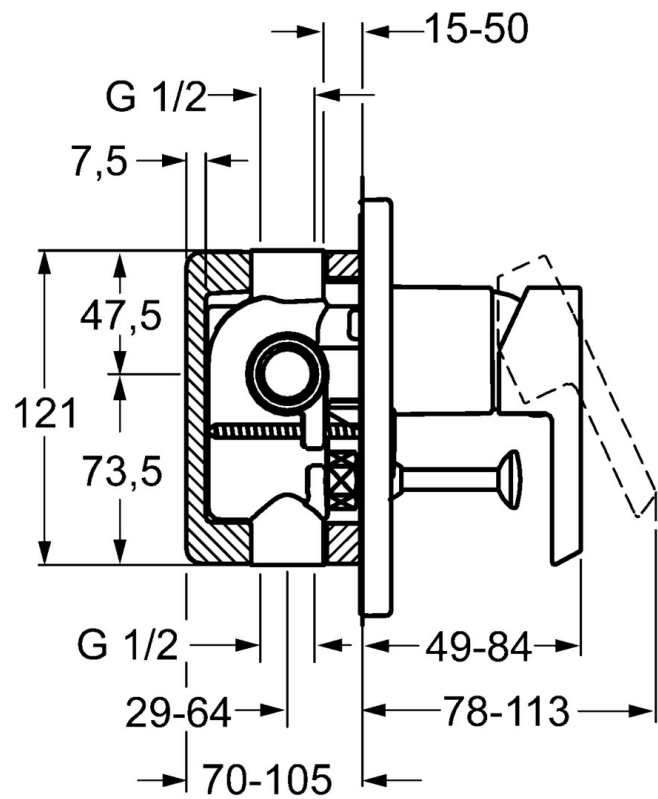

EAN: 4015474201972
static.hansa.com/45169103

- Bad en douche
- Eengreeps, Afbouwset
- Wandmontage voor inbouwunit
- Chroom
- Eengreeps bediend, Hendel met warm-koud-aanduiding
- Ronde rozet

Technische gegevens

Technische eigenschappen

Warmwatertoevoer	max. +80°C
Werkdruk	0.5-10 bar

Voorschriften

EN-norm	EN 817
---------	--------

Reserveonderdelen

SP45169103

	Naam	Code
1	Hendel Chroom	59913586
1.1	Schroef, M5x8, SW2.5	59904755
1.3	Sierdop Grijs	59912112
2	Rosassen Chroom	59912511
2.1	O-ring, 41x3	59913215
5	Omsteller Chroom	59910900
5.1	Push button Chroom	59904828
5.2	O-ring, d 4x1	59902331
5.3	Dichting	59904791
7	Afdekplaat, d 160 mm Chroom	59913538
7.1	Schroef, M5x65 Chroom	59904847
7.3	Rubberen pakking	59913045
7.4	Kapmet begrenzer keuken	59904846
7.5	Dichting, 64.5x47x7 Stopgezet	59912509
7.6	Medische hendel Chroom	79901075