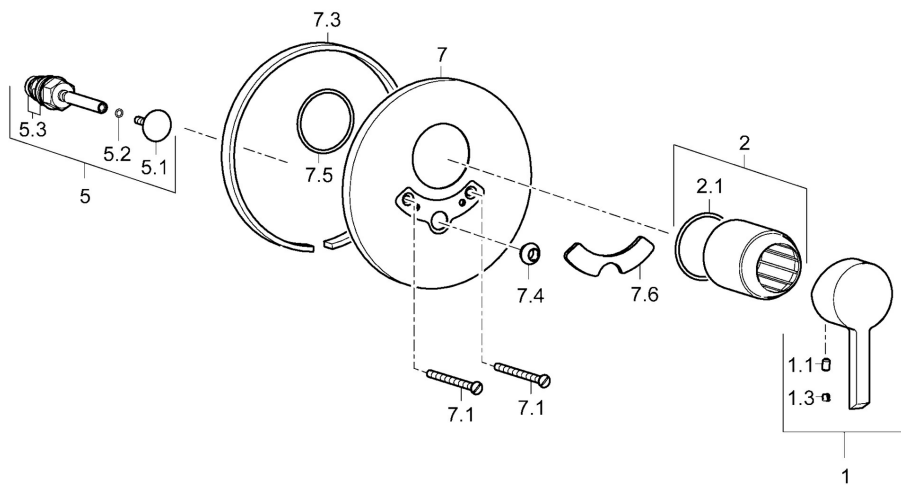

EAN: 4015474201972
static.hansa.com/45169103

- Bad en douche
- Eengreeps, Afbouwset
- Wandmontage voor inbouwunit
- Chroom
- Eengreeps bediend, Hendel met warm-koud-aanduiding
- Ronde rozet

Technische gegevens

Technische eigenschappen

Warmwatertoevoer	max. +80°C
Werkdruk	0.5-10 bar

Voorschriften

EN-norm	EN 817
---------	--------

Reserveonderdelen

SP45169103

	Naam	Code
1	Hendel Chroom	59913586
1.1	Schroef, M5x8, SW2.5	59904755
1.3	Sierdop Grijs	59912112
2	Rosassen Chroom	59912511
2.1	O-ring, 41x3	59913215
5	Omsteller Chroom	59910900
5.1	Push button Chroom	59904828
5.2	O-ring, d 4x1	59902331
5.3	Dichting	59904791
7	Afdekplaat, d 160 mm Chroom	59913538
7.1	Schroef, M5x65 Chroom	59904847
7.3	Rubberen pakking	59913045
7.4	Kapmet begrenzer keuken	59904846
7.5	Dichting, 64.5x47x7 Stopgezet	59912509
7.6	Medische hendel Chroom	79901075