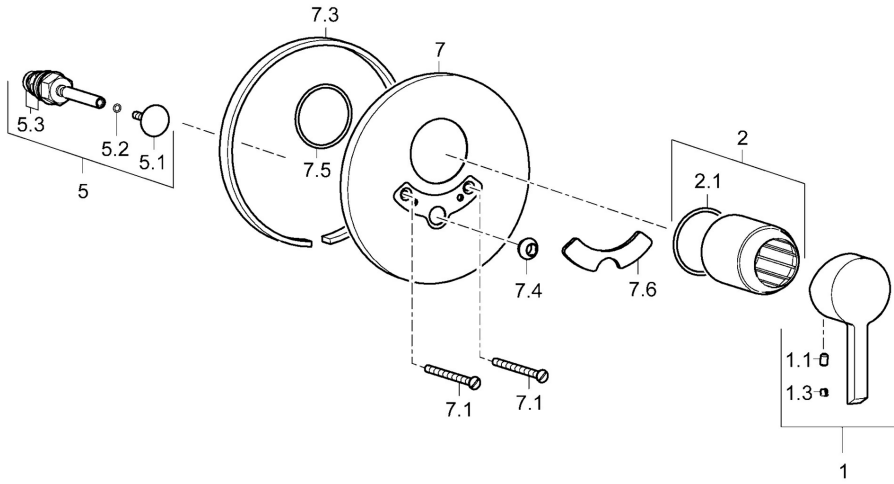

EAN: 4015474201972
static.hansa.com/45169103

- Wanne & Dusche
- Einhebelmischer, Fertigmontageset
- Wandmontage für Unterputz-Einbaukörper
- Chrom
- Einhandbedienhebel/Griff, Hebel mit W+K-Kennzeichnung
- Rosette rund

Technische Daten

Technische Eigenschaften

Warmwasserversorgung	max. +80°C
Arbeitsdruck	0.5-10 bar

Vorschriften

EN Standard	EN 817
-------------	---------------

Ersatzteile

SP45169103

	Name	Art.-Nr.
1	Hebel	59913586
1.1	Schraube, M5x8, SW2.5	59904755
1.3	Dekorkappe Grau	59912112
2	Abdeckhülse	59912511
2.1	O-Ring, 41x3	59913215
5	Umsteller, automatisch	59910900
5.1	Druckknopf	59904828
5.2	O-Ring, d 4x1	59902331
5.3	Dichtungskit	59904791
7	Rosette, d 160 mm	59913538
7.1	Schraube, M5x65	59904847
7.3	Gummidichtung	59913045
7.4	Führungsstück	59904846
7.5	Dichtung, 64.5x47x7 Ausgelaufen	59912509
7.6	Ergonomischer Hebel	79901075