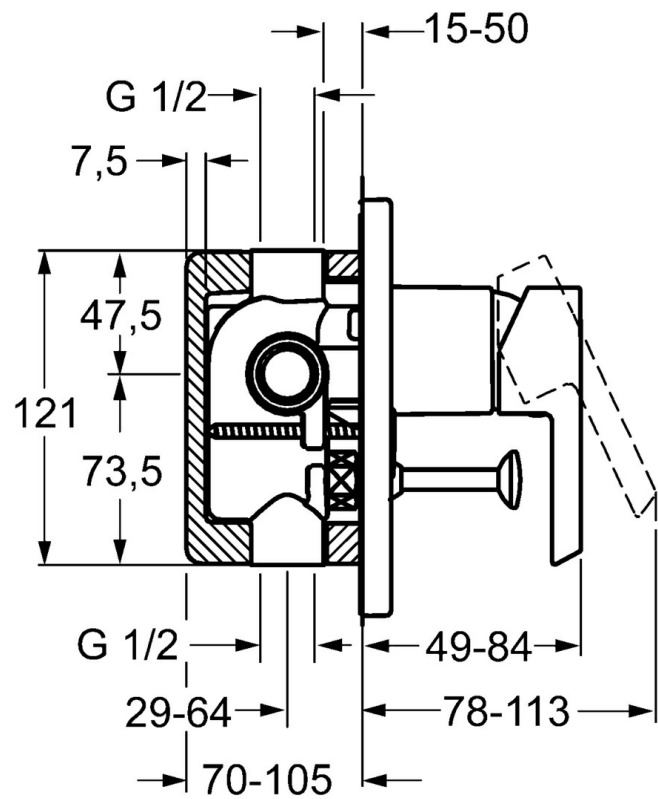

EAN: 4015474201972
static.hansa.com/45169103

- Wanne & Dusche
- Einhebelmischer, Fertigmontageset
- Wandmontage für Unterputz-Einbaukörper
- Chrom
- Einhandbedienhebel/Griff, Hebel mit W+K-Kennzeichnung
- Rosette rund

Technische Daten

Technische Eigenschaften

Warmwasserversorgung	max. +80°C
Arbeitsdruck	0.5-10 bar

Vorschriften

EN Standard	EN 817
-------------	---------------

Ersatzteile

SP45169103

	Name	Art.-Nr.
1	Hebel	59913586
1.1	Schraube, M5x8, SW2.5	59904755
1.3	Dekorkappe Grau	59912112
2	Abdeckhülse	59912511
2.1	O-Ring, 41x3	59913215
5	Umsteller, automatisch	59910900
5.1	Druckknopf	59904828
5.2	O-Ring, d 4x1	59902331
5.3	Dichtungskit	59904791
7	Rosette, d 160 mm	59913538
7.1	Schraube, M5x65	59904847
7.3	Gummidichtung	59913045
7.4	Führungsstück	59904846
7.5	Dichtung, 64.5x47x7 Ausgelaufen	59912509
7.6	Ergonomischer Hebel	79901075