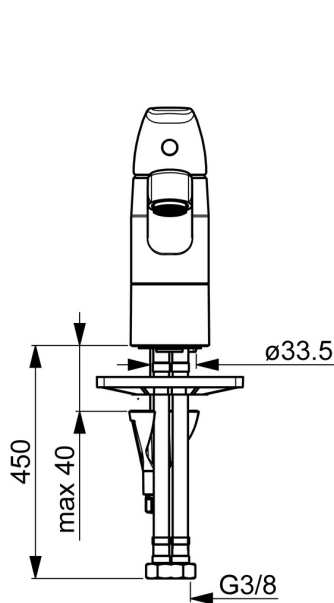

EAN: 4057304003165
static.hansa.com/45152283

- Umývadlo
- Jednopáková
- Stojanková
- Chróm
- Otočné výtokové rameno, Možnosť obmedzenia rozsahu otáčania
- CASCADE® - aerátor
- Páka so symbolom teplej a studenej vody, Jedna ovládacia páka / rukoväť
- Funkcie pre nastavenie maximálnej teploty a prietoku vody, Nastaviteľný obmedzovač teploty vody (súčasť dodávky, možnosť dodatočnej inštalácie)
- \varnothing 40 mm keramická kartuša pre ovládanie teploty a prietoku vody
- Flexibilné pripojovacie hadičky
- 3S - inštalačný systém pre bezpečné a jednoduché upevnenie batérie, Telo batérie z mosadze DZR
- Bez odtokovej garnitúry
- Mazivo bez obsahu silikónu

Technické údaje

Vlastnosti prietoku

Prietok pri tlaku 3 bar **6.0 l/min**

Technické vlastnosti

Veľkosť DN (menovitý rozmer) **DN15**
 Dodávka teplej vody **max. +70°C**
 Pracovný tlak **0.5-10 bar**
 Spojovacia veľkosť **G3/8**
 Projection **133 mm**
 Spätná klapka (STN EN 1717) **AA**
 Materiál **Mosadz**

Predpisy

Norma EN **EN 817**
 Trieda hlučnosti **I (ISO 3822)**

Schválenia a Prehlásenia

ABP **P-IX 29754/IA**
 Vyhlásenie o zhode **DoC**
 EPD **S-P-06391**

Náhradné diely

SP45152283

	Názov	Kód
01	Ovládacia rukoväť	59914453
02	Krytka Ukončené	59914482
03	Pritlačná matica, M4x1.5, SW 38	59914128
04	Kartuš, 4.0 Classic	59914129
05	Výtokové rameno, L=132 Ukončené	59914483
06	Obmedzovač, 120°	59914489
07	Upevňovacia skrutka, M8x1, L=130	59914474
08	Upevňovací set	59914475
09	Aerator, M24x1 STD HC A	59914484
10	Trečí krúžok Ukončené	59914490
11	Tesniace krúžky	59914485
12	Trečí krúžok Ukončené	59914486
13	Gumové tesnenie	59914591
14	Podložka	59910008