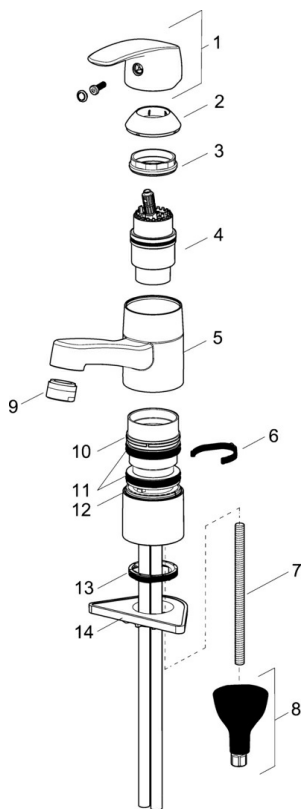

EAN: 4057304003165
static.hansa.com/45152283

- Umývadlo
- Jednopáková
- Stojanková
- Chróm
- Otočné výtokové rameno, Možnosť obmedzenia rozsahu otáčania
- CASCADE® - aerátor
- Páka so symbolom teplej a studenej vody, Jedna ovládacia páka / rukoväť
- Funkcie pre nastavenie maximálnej teploty a prietoku vody, Nastaviteľný obmedzovač teploty vody (súčasť dodávky, možnosť dodatočnej inštalácie)
- \varnothing 40 mm keramická kartuša pre ovládanie teploty a prietoku vody
- Flexibilné pripojovacie hadičky
- 3S - inštalačný systém pre bezpečné a jednoduché upevnenie batérie, Telo batérie z mosadze DZR
- Bez odtokovej garnitúry
- Mazivo bez obsahu silikónu

Technické údaje

Vlastnosti prietoku

Prietok pri tlaku 3 bar **6.0 l/min**

Technické vlastnosti

Veľkosť DN (menovitý rozmer) **DN15**
 Dodávka teplej vody **max. +70°C**
 Pracovný tlak **0.5-10 bar**
 Spojovacia veľkosť **G3/8**
 Projection **133 mm**
 Spätná klapka (STN EN 1717) **AA**
 Materiál **Mosadz**

Predpisy

Norma EN **EN 817**
 Trieda hlučnosti **I (ISO 3822)**

Schválenia a Prehlásenia

ABP **P-IX 29754/IA**
 Vyhlásenie o zhode **DoC**
 EPD **S-P-06391**

Náhradné diely

SP45152283

	Názov	Kód
01	Ovládacia rukoväť	59914453
02	Krytka Ukončené	59914482
03	Pritlačná matica, M4x1.5, SW 38	59914128
04	Kartuš, 4.0 Classic	59914129
05	Výtokové rameno, L=132 Ukončené	59914483
06	Obmedzovač, 120°	59914489
07	Upevňovacia skrutka, M8x1, L=130	59914474
08	Upevňovací set	59914475
09	Aerator, M24x1 STD HC A	59914484
10	Trečí krúžok Ukončené	59914490
11	Tesniace krúžky	59914485
12	Trečí krúžok Ukončené	59914486
13	Gumové tesnenie	59914591
14	Podložka	59910008