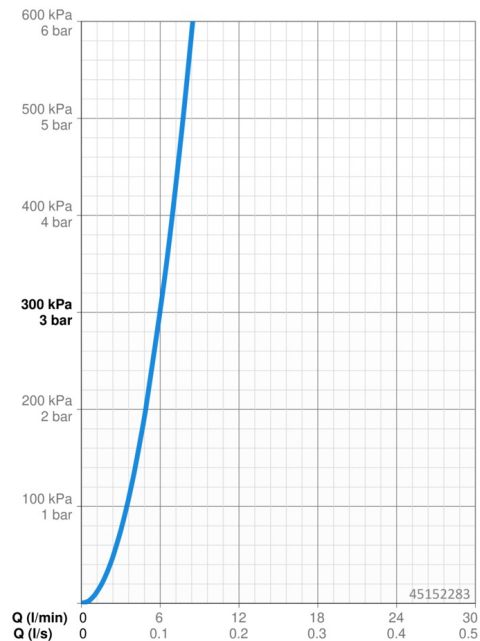

Technické údaje

Vlastnosti prietoku

Prietok pri tlaku 3 bar **6.0 l/min**

Technické vlastnosti

Veľkosť DN (menovitý rozmer) **DN15**
Dodávka teplej vody **max. +70°C**
Pracovný tlak **0.5-10 bar**
Spojovacia veľkosť **G3/8**
Projection **133 mm**
Spätná klapka (STN EN 1717) **AA**
Materiál **Mosadz**

Predpisy

Norma EN **EN 817**
Trieda hlučnosti **I (ISO 3822)**

Schválenia a Prehlásenia

ABP **P-IX 29754/IA**
Vyhlásenie o zhode **DoC**
EPD **S-P-06391**