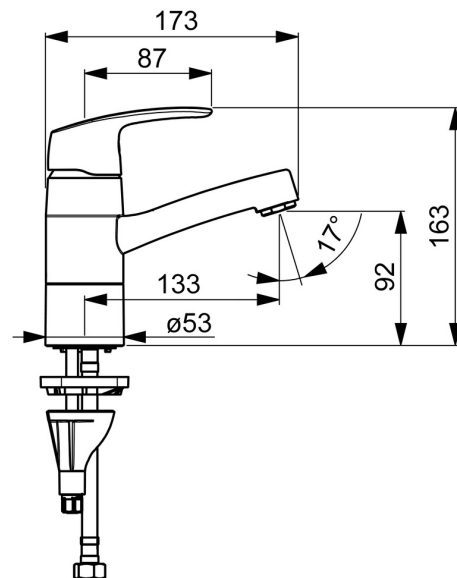

EAN: 4057304003165
static.hansa.com/45152283

- Umývadlo
- Jednopáková
- Stojanková
- Chróm
- Otočné výtokové rameno, Možnosť obmedzenia rozsahu otáčania
- CASCADE® - aerátor
- Páka so symbolom teplej a studenej vody, Jedna ovládacia páka / rukoväť
- Funkcie pre nastavenie maximálnej teploty a prietoku vody, Nastaviteľný obmedzovač teploty vody (súčasť dodávky, možnosť dodatočnej inštalácie)
- \varnothing 40 mm keramická kartuša pre ovládanie teploty a prietoku vody
- Flexibilné pripojovacie hadičky
- 3S - inštalačný systém pre bezpečné a jednoduché upevnenie batérie, Telo batérie z mosadze DZR
- Bez odtokovej garnitúry
- Mazivo bez obsahu silikónu

Technické údaje

Vlastnosti prietoku

Prietok pri tlaku 3 bar **6.0 l/min**

Technické vlastnosti

Veľkosť DN (menovitý rozmer) **DN15**
 Dodávka teplej vody **max. +70°C**
 Pracovný tlak **0.5-10 bar**
 Spojovacia veľkosť **G3/8**
 Projection **133 mm**
 Spätná klapka (STN EN 1717) **AA**
 Materiál **Mosadz**

Predpisy

Norma EN **EN 817**
 Trieda hlučnosti **I (ISO 3822)**

Schválenia a Prehlásenia

ABP **P-IX 29754/IA**
 Vyhlásenie o zhode **DoC**
 EPD **S-P-06391**

Náhradné diely

SP45152283

	Názov	Kód
01	Ovládacia rukoväť	59914453
02	Krytka Ukončené	59914482
03	Pritlačná matica, M4x1.5, SW 38	59914128
04	Kartuš, 4.0 Classic	59914129
05	Výtokové rameno, L=132 Ukončené	59914483
06	Obmedzovač, 120°	59914489
07	Upevňovacia skrutka, M8x1, L=130	59914474
08	Upevňovací set	59914475
09	Aerator, M24x1 STD HC A	59914484
10	Trečí krúžok Ukončené	59914490
11	Tesniace krúžky	59914485
12	Trečí krúžok Ukončené	59914486
13	Gumové tesnenie	59914591
14	Podložka	59910008