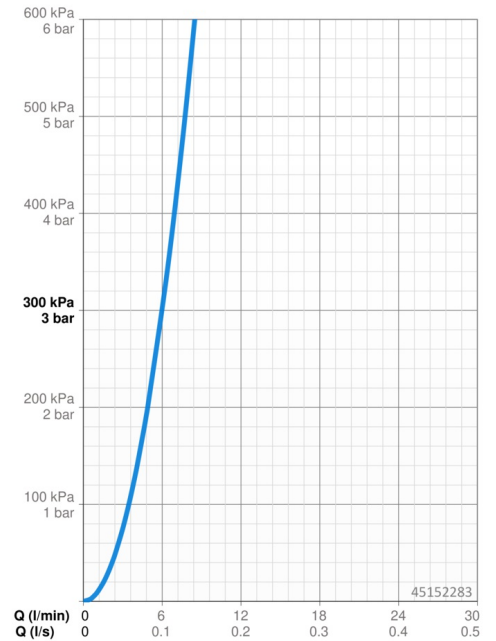

Technische gegevens

Doorstromingseigenschappen

Doorstroomhoeveelheid bij 3 bar **6.0 l/min**

Technische eigenschappen

DN-maat **DN15**
Warmwatertoevoer **max. +70°C**
Werkdruk **0.5-10 bar**
Aansluitmaat **G3/8**
Projectie **133 mm**
Terugstroom beveiliging (EN1717) **AA**
Materiaal **brass**

Voorschriften

EN-norm **EN 817**
Geluidsklasse **I (ISO 3822)**

Toestemmingen en Verklaringen

ABP **P-IX 29754/IA**
Verklaring van overeenstemming **DoC**
EPD **S-P-06391**