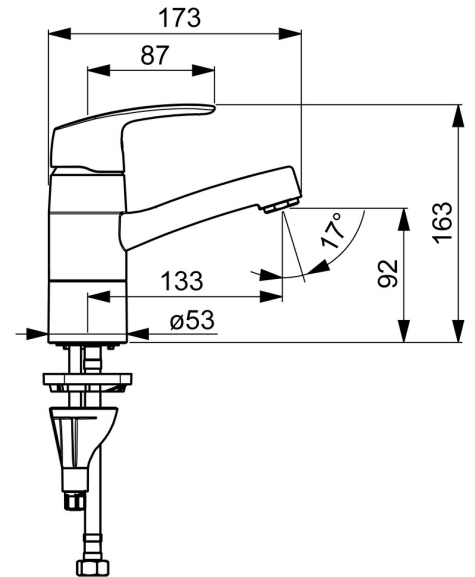

EAN: 4057304003165  
[static.hansa.com/45152283](https://static.hansa.com/45152283)

- Wastafel
- Eengreeps
- Wastafelmontage
- Chroom
- Draaibare uitloop, Draaibereik beperkende optie
- CASCADE® mousseur
- Hendel met warm-koud-aanduiding, Eengreeps bediend
- Temperatuurbegrenzer, Temperatuurbegrenzer (achteraf instelbaar)
- $\varnothing$  40 mm keramisch binnenwerk voor debiet en temperatuur instelling
- Flexibele aansluitlang(en)
- 3S-installatie, Kraanhuis gemaakt van DZR messing
- Zonder afvoergarnituur

### Technische eigenschappen

DN-maat **DN15**  
 Warmwatertoevoer **max. +70°C**  
 Werkdruk **0.5-10 bar**  
 Aansluitmaat **G3/8**  
 Projectie **133 mm**  
 Terugstroom beveiliging (EN1717) **AA**  
 Materiaal **brass**

### SP45152283

	Naam	Code
01	Hendel Chrom	59914453
02	Kap Chrom Stopgezet	59914482
03	Schroefring, M42x1.5, SW 38	59914128
04	Binnenwerk, 4.0 Classic	59914129
05	Uitloop, L=132 Stopgezet	59914483
06	Begrenzer, 120°	59914489
07	Bevestigingsschroeven, M8x1, L=130	59914474
08	Bevestigingsset	59914475
09	Mousseur, M24x1 STD HC A Chrom	59914484
10	Glijring wit Stopgezet	59914490
11	Lippendichting	59914485
12	Glijring wit Stopgezet	59914486
13	Wasser	59914591
14	Verstevigingsplaat	59910008