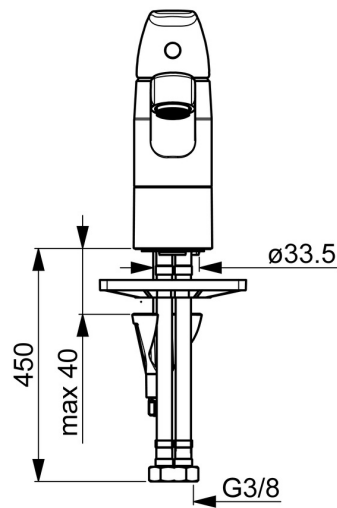

EAN: 4057304003165  
[static.hansa.com/45152283](https://static.hansa.com/45152283)

- Wastafel
- Eengreeps
- Wastafelmontage
- Chroom
- Draaibare uitloop, Draaibereik beperkende optie
- CASCADE® mousseur
- Hendel met warm-koud-aanduiding, Eengreeps bediend
- Temperatuurbegrenzer, Temperatuurbegrenzer (achteraf instelbaar)
- $\varnothing$  40 mm keramisch binnenwerk voor debiet en temperatuur instelling
- Flexibele aansluitlang(en)
- 3S-installatie, Kraanhuis gemaakt van DZR messing
- Zonder afvoergarnituur

### Technische eigenschappen

DN-maat **DN15**  
 Warmwatertoevoer **max. +70°C**  
 Werkdruk **0.5-10 bar**  
 Aansluitmaat **G3/8**  
 Projectie **133 mm**  
 Terugstroom beveiliging (EN1717) **AA**  
 Materiaal **brass**

### SP45152283

	Naam	Code
01	Hendel Chrom	59914453
02	Kap Chrom Stopgezet	59914482
03	Schroefring, M42x1.5, SW 38	59914128
04	Binnenwerk, 4.0 Classic	59914129
05	Uitloop, L=132 Stopgezet	59914483
06	Begrenzer, 120°	59914489
07	Bevestigingsschroeven, M8x1, L=130	59914474
08	Bevestigingsset	59914475
09	Mousseur, M24x1 STD HC A Chrom	59914484
10	Glijring wit Stopgezet	59914490
11	Lippendichting	59914485
12	Glijring wit Stopgezet	59914486
13	Wasser	59914591
14	Verstevigingsplaat	59910008