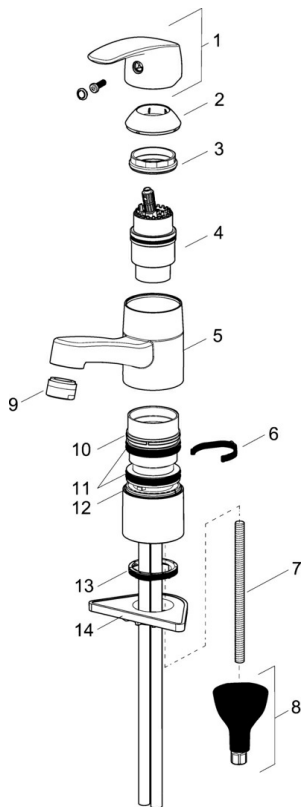

EAN: 4057304003165  
[static.hansa.com/45152283](https://static.hansa.com/45152283)

- Wastafel
- Eengreeps
- Wastafelmontage
- Chroom
- Draaibare uitloop, Draaibereik beperkende optie
- CASCADE® mousseur
- Hendel met warm-koud-aanduiding, Eengreeps bediend
- Temperatuurbegrenzer, Temperatuurbegrenzer (achteraf instelbaar)
- $\varnothing$  40 mm keramisch binnenwerk voor debiet en temperatuur instelling
- Flexibele aansluitlang(en)
- 3S-installatie, Kraanhuis gemaakt van DZR messing
- Zonder afvoergarnituur

### Technische eigenschappen

DN-maat **DN15**  
 Warmwatertoevoer **max. +70°C**  
 Werkdruk **0.5-10 bar**  
 Aansluitmaat **G3/8**  
 Projectie **133 mm**  
 Terugstroom beveiliging (EN1717) **AA**  
 Materiaal **brass**

### SP45152283

	Naam	Code
01	Hendel Chrom	59914453
02	Kap Chrom Stopgezet	59914482
03	Schroefring, M42x1.5, SW 38	59914128
04	Binnenwerk, 4.0 Classic	59914129
05	Uitloop, L=132 Stopgezet	59914483
06	Begrenzer, 120°	59914489
07	Bevestigingsschroeven, M8x1, L=130	59914474
08	Bevestigingsset	59914475
09	Mousseur, M24x1 STD HC A Chrom	59914484
10	Glijring wit Stopgezet	59914490
11	Lippendichting	59914485
12	Glijring wit Stopgezet	59914486
13	Wasser	59914591
14	Verstevigingsplaat	59910008