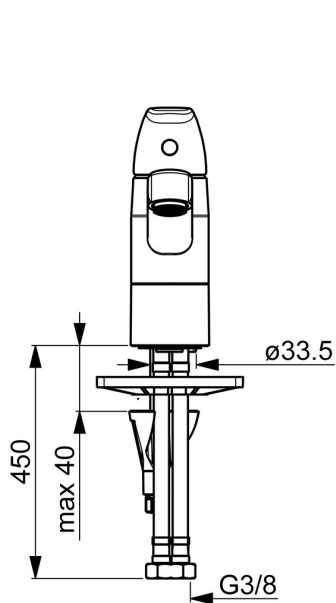

EAN: 4057304003165
static.hansa.com/45152283

- Umyvadlo
- Jednopáková
- Stojánková
- Chrom
- Otočné výtokové rameno, Možnost omezení rozsahu otáčení
- CASCADE® aerátor
- Páka se symboly teplé a studené vody, Jedna ovládací páka / rukojeť
- Funkce pro nastavení maximální teploty a průtoku vody, Nastavitelný omezovač teploty vody (součástí dodávky, možnost dodatečné instalace)
- ø 40 mm keramická kartuše pro ovládání teploty a průtoku vody
- Flexibilní připojovací hadice
- Instalační systém 3S pro bezpečné a jednoduché upevnění baterie, Tělo baterie z mosazi DZR
- Bez odpadní soupravy
- Mazivo bez obsahu silikonu

Technické údaje

Vlastnosti průtoku

Průtokové množství při 3 bar **6.0 l/min**

Technické vlastnosti

Velikost DN (jmenovitý rozměr) **DN15**
 Zdroj teplé vody **max. +70°C**
 Pracovní tlak **0.5-10 bar**
 Velikost přípojky **G3/8**
 Projection **133 mm**
 Zabezpečení proti zpětnému toku (ČSN EN 1717) **AA**
 Materiál **Mosaz**

Předpisy

Norma EN **EN 817**
 Třída hlučnosti **I (ISO 3822)**

Schválení a Prohlášení

ABP **P-IX 29754/IA**
 Prohlášení o shodě **DoC**
 EPD **S-P-06391**

Náhradní díly

SP45152283

	Název	Kód
01	Páka	59914453
02	Krytka Ukončeno	59914482
03	Upevňovací matice, M4x1.5, SW 38	59914128
04	Kartuše, 4.0 Classic	59914129
05	Výtokové rameno, L=132 Ukončeno	59914483
06	Omezovač, 120°	59914489
07	Upevňovací šroub, M8x1, L=130	59914474
08	Upevňovací set	59914475
09	Aerator, M24x1 STD HC A	59914484
10	Kroužek Ukončeno	59914490
11	Těsnící kroužky	59914485
12	Kroužek Ukončeno	59914486
13	Těsnění	59914591
14	Upevňovací destička	59910008