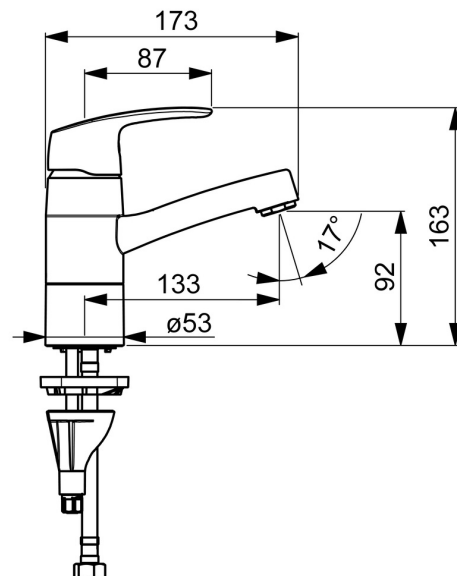

EAN: 4057304003165
static.hansa.com/45152283

- Umyvadlo
- Jednopáková
- Stojánková
- Chrom
- Otočné výtokové rameno, Možnost omezení rozsahu otáčení
- CASCADE® aerátor
- Páka se symboly teplé a studené vody, Jedna ovládací páka / rukojeť
- Funkce pro nastavení maximální teploty a průtoku vody, Nastavitelný omezovač teploty vody (součástí dodávky, možnost dodatečné instalace)
- ø 40 mm keramická kartuše pro ovládání teploty a průtoku vody
- Flexibilní připojovací hadice
- Instalační systém 3S pro bezpečné a jednoduché upevnění baterie, Tělo baterie z mosazi DZR
- Bez odpadní soupravy
- Mazivo bez obsahu silikonu

Technické údaje

Vlastnosti průtoku

Průtokové množství při 3 bar **6.0 l/min**

Technické vlastnosti

Velikost DN (jmenovitý rozměr) **DN15**
 Zdroj teplé vody **max. +70°C**
 Pracovní tlak **0.5-10 bar**
 Velikost přípojky **G3/8**
 Projection **133 mm**
 Zabezpečení proti zpětnému toku (ČSN EN 1717) **AA**
 Materiál **Mosaz**

Předpisy

Norma EN **EN 817**
 Třída hlučnosti **I (ISO 3822)**

Schválení a Prohlášení

ABP **P-IX 29754/IA**
 Prohlášení o shodě **DoC**
 EPD **S-P-06391**

Náhradní díly

SP45152283

	Název	Kód
01	Páka	59914453
02	Krytka Ukončeno	59914482
03	Upevňovací matice, M4x1.5, SW 38	59914128
04	Kartuše, 4.0 Classic	59914129
05	Výtokové rameno, L=132 Ukončeno	59914483
06	Omezovač, 120°	59914489
07	Upevňovací šroub, M8x1, L=130	59914474
08	Upevňovací set	59914475
09	Aerator, M24x1 STD HC A	59914484
10	Kroužek Ukončeno	59914490
11	Těsnící kroužky	59914485
12	Kroužek Ukončeno	59914486
13	Těsnění	59914591
14	Upevňovací destička	59910008