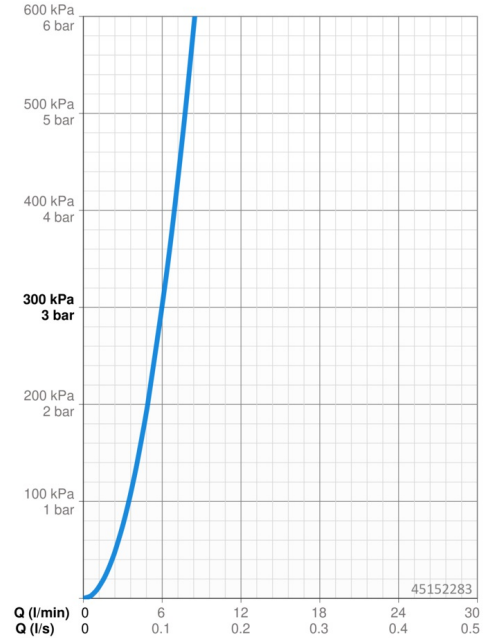

Technické údaje

Vlastnosti průtoku

Průtokové množství při 3 bar **6.0 l/min**

Technické vlastnosti

Velikost DN (jmenovitý rozměr) **DN15**
Zdroj teplé vody **max. +70°C**
Pracovní tlak **0.5-10 bar**
Velikost přípojky **G3/8**
Projection **133 mm**
Zabezpečení proti zpětnému toku (ČSN EN 1717) **AA**
Materiál **Mosaz**

Předpisy

Norma EN **EN 817**
Třída hlučnosti **I (ISO 3822)**

Schválení a Prohlášení

ABP **P-IX 29754/IA**
Prohlášení o shodě **DoC**
EPD **S-P-06391**