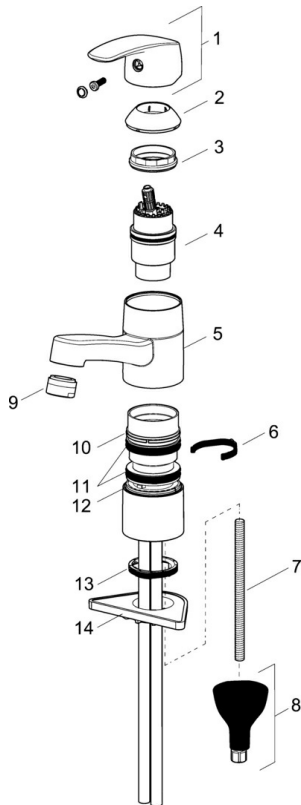

EAN: 4057304003165
static.hansa.com/45152283

- Umyvadlo
- Jednopáková
- Stojánková
- Chrom
- Otočné výtokové rameno, Možnost omezení rozsahu otáčení
- CASCADE® aerátor
- Páka se symboly teplé a studené vody, Jedna ovládací páka / rukojeť
- Funkce pro nastavení maximální teploty a průtoku vody, Nastavitelný omezovač teploty vody (součástí dodávky, možnost dodatečné instalace)
- ø 40 mm keramická kartuše pro ovládání teploty a průtoku vody
- Flexibilní připojovací hadice
- Instalační systém 3S pro bezpečné a jednoduché upevnění baterie, Tělo baterie z mosazi DZR
- Bez odpadní soupravy
- Mazivo bez obsahu silikonu

Technické údaje

Vlastnosti průtoku

Průtokové množství při 3 bar **6.0 l/min**

Technické vlastnosti

Velikost DN (jmenovitý rozměr) **DN15**
 Zdroj teplé vody **max. +70°C**
 Pracovní tlak **0.5-10 bar**
 Velikost přípojky **G3/8**
 Projection **133 mm**
 Zabezpečení proti zpětnému toku (ČSN EN 1717) **AA**
 Materiál **Mosaz**

Předpisy

Norma EN **EN 817**
 Třída hlučnosti **I (ISO 3822)**

Schválení a Prohlášení

ABP **P-IX 29754/IA**
 Prohlášení o shodě **DoC**
 EPD **S-P-06391**

Náhradní díly

SP45152283

	Název	Kód
01	Páka	59914453
02	Krytka Ukončeno	59914482
03	Upevňovací matice, M4x1.5, SW 38	59914128
04	Kartuše, 4.0 Classic	59914129
05	Výtokové rameno, L=132 Ukončeno	59914483
06	Omezovač, 120°	59914489
07	Upevňovací šroub, M8x1, L=130	59914474
08	Upevňovací set	59914475
09	Aerator, M24x1 STD HC A	59914484
10	Kroužek Ukončeno	59914490
11	Těsnící kroužky	59914485
12	Kroužek Ukončeno	59914486
13	Těsnění	59914591
14	Upevňovací destička	59910008