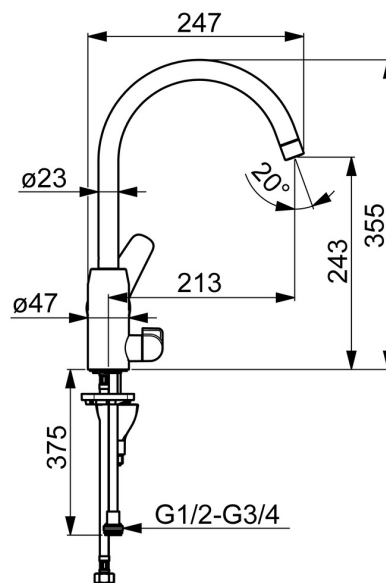

EAN: 4057304003141  
[static.hansa.com/45142283](http://static.hansa.com/45142283)

- Kuchyňa
- Jednopáková s bočným ovládaním, Ventil pre umývačku riadu alebo práčku
- Stojanková
- Chróm
- Otočné výtokové rameno, Možnosť obmedzenia rozsahu otáčania
- CASCADE® - aerátor
- Mechanický uzatvárací ventil pre pripojenie umývačky riadu alebo práčky
- Páka so symbolom teplej a studenej vody, Jedna ovládacia páka / rukoväť
- Funkcie pre nastavenie maximálnej teploty a prietoku vody, Nastavitelný obmedzovač teploty vody (súčasť dodávky, možnosť dodatočnej inštalácie)
- $\varnothing$  40 mm keramická kartuša pre ovládanie teploty a prietoku vody
- Flexibilné pripojovacie hadičky
- 3S - inštalčný systém pre bezpečné a jednoduché upevnenie batérie, Telo batérie z mosadze DZR

### Technické vlastnosti

Veľkosť DN (menovitý rozmer) **DN15**  
 Dodávka teplej vody **max. +70°C**  
 Pracovný tlak **0.5-10 bar**  
 Spojovacia veľkosť **G3/8**  
 Projection **213 mm**  
 Spätná klapka (STN EN 1717) **AA**  
 Materiál **Mosadz**

### SP45142283

	Názov	Kód
01	Aerator, M22x1 STD CC A	59914436
02	Vysoký výtok, L=208 Ukončené	59914498
03	Obmedzovač, 60° / 0°	59914264
03	Obmedzovač, 120° Ukončené	59914429
04	Tesnenie sada	59914263
05	Kartuš, 4.0 Classic	59914129
06	Prítláčná matica, M42x1.5, SW 38	59914128
07	Krytka Ukončené	59914454
08	Ovládacia rukoväť	59914453
09	Sedlo, G1/2	59914433
10	Rukoväť prepínača umývačky riadu Ukončené	59914715
11	Gumové tesnenie	59914591
12	Podložka	59910008
13	Upevňovacia skrutka, M8x1, L=130	59914474
14	Upevňovací set	59914475