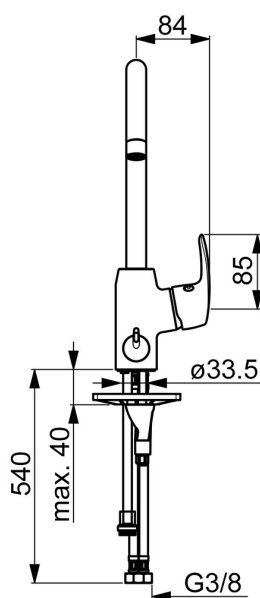

EAN: 4057304003141  
[static.hansa.com/45142283](http://static.hansa.com/45142283)

- Kuchyňa
- Jednopáková s bočným ovládaním, Ventil pre umývačku riadu alebo práčku
- Stojanková
- Chróm
- Otočné výtokové rameno, Možnosť obmedzenia rozsahu otáčania
- CASCADE® - aerátor
- Mechanický uzatvárací ventil pre pripojenie umývačky riadu alebo práčky
- Páka so symbolom teplej a studenej vody, Jedna ovládacia páka / rukoväť
- Funkcie pre nastavenie maximálnej teploty a prietoku vody, Nastavitelný obmedzovač teploty vody (súčasť dodávky, možnosť dodatočnej inštalácie)
- $\varnothing$  40 mm keramická kartuša pre ovládanie teploty a prietoku vody
- Flexibilné pripojovacie hadičky
- 3S - inštalčný systém pre bezpečné a jednoduché upevnenie batérie, Telo batérie z mosadze DZR

### Technické vlastnosti

Veľkosť DN (menovitý rozmer) **DN15**  
 Dodávka teplej vody **max. +70°C**  
 Pracovný tlak **0.5-10 bar**  
 Spojovacia veľkosť **G3/8**  
 Projection **213 mm**  
 Spätná klapka (STN EN 1717) **AA**  
 Materiál **Mosadz**

### SP45142283

	Názov	Kód
01	Aerator, M22x1 STD CC A	59914436
02	Vysoký výtok, L=208 Ukončené	59914498
03	Obmedzovač, 60° / 0°	59914264
03	Obmedzovač, 120° Ukončené	59914429
04	Tesnenie sada	59914263
05	Kartuš, 4.0 Classic	59914129
06	Prítláčná matica, M42x1.5, SW 38	59914128
07	Krytka Ukončené	59914454
08	Ovládacia rukoväť	59914453
09	Sedlo, G1/2	59914433
10	Rukoväť prepínača umývačky riadu Ukončené	59914715
11	Gumové tesnenie	59914591
12	Podložka	59910008
13	Upevňovacia skrutka, M8x1, L=130	59914474
14	Upevňovací set	59914475