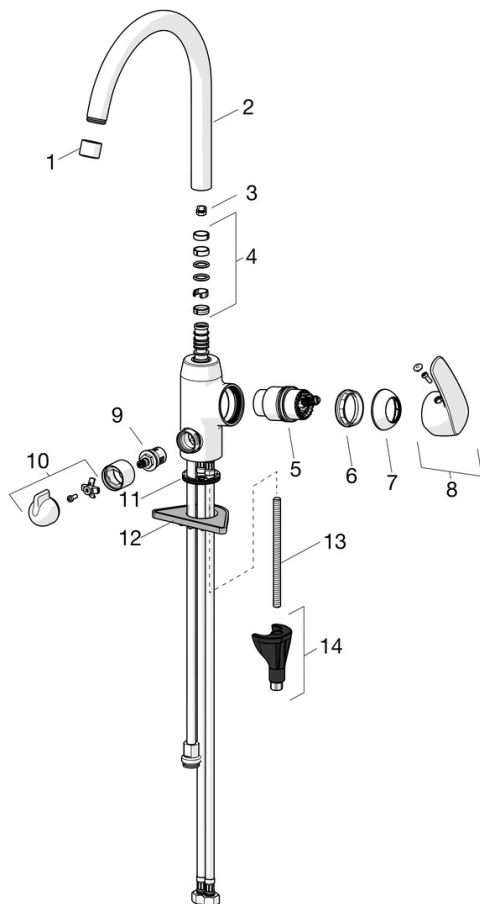

EAN: 4057304003141  
[static.hansa.com/45142283](http://static.hansa.com/45142283)

- Kuchyňa
- Jednopáková s bočným ovládaním, Ventil pre umývačku riadu alebo práčku
- Stojanková
- Chróm
- Otočné výtokové rameno, Možnosť obmedzenia rozsahu otáčania
- CASCADE® - aerátor
- Mechanický uzatvárací ventil pre pripojenie umývačky riadu alebo práčky
- Páka so symbolom teplej a studenej vody, Jedna ovládacia páka / rukoväť
- Funkcie pre nastavenie maximálnej teploty a prietoku vody, Nastavitelný obmedzovač teploty vody (súčasť dodávky, možnosť dodatočnej inštalácie)
- $\varnothing$  40 mm keramická kartuša pre ovládanie teploty a prietoku vody
- Flexibilné pripojovacie hadičky
- 3S - inštalčný systém pre bezpečné a jednoduché upevnenie batérie, Telo batérie z mosadze DZR

### Technické vlastnosti

Veľkosť DN (menovitý rozmer) **DN15**  
 Dodávka teplej vody **max. +70°C**  
 Pracovný tlak **0.5-10 bar**  
 Spojovacia veľkosť **G3/8**  
 Projection **213 mm**  
 Spätná klapka (STN EN 1717) **AA**  
 Materiál **Mosadz**

### SP45142283

	Názov	Kód
01	Aerator, M22x1 STD CC A	59914436
02	Vysoký výtok, L=208 Ukončené	59914498
03	Obmedzovač, 60° / 0°	59914264
03	Obmedzovač, 120° Ukončené	59914429
04	Tesnenie sada	59914263
05	Kartuš, 4.0 Classic	59914129
06	Prítláčná matica, M42x1.5, SW 38	59914128
07	Krytka Ukončené	59914454
08	Ovládacia rukoväť	59914453
09	Sedlo, G1/2	59914433
10	Rukoväť prepínača umývačky riadu Ukončené	59914715
11	Gumové tesnenie	59914591
12	Podložka	59910008
13	Upevňovacia skrutka, M8x1, L=130	59914474
14	Upevňovací set	59914475