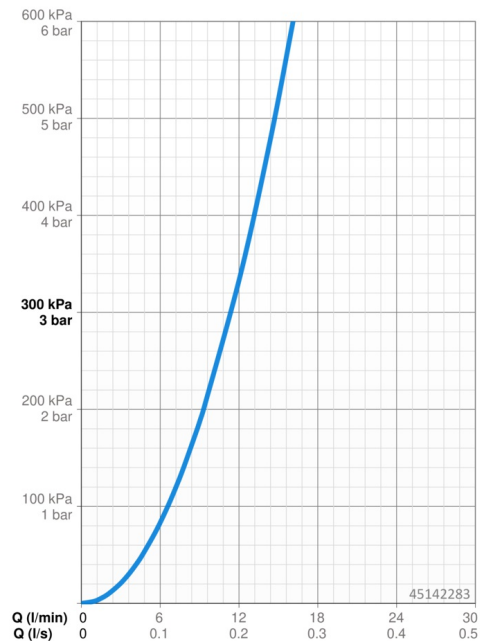

Technické údaje

Vlastnosti prietoku

Prietok pri tlaku 3 bar **11.4 l/min**

Technické vlastnosti

Veľkosť DN (menovitý rozmer) **DN15**
Dodávka teplej vody **max. +70°C**
Pracovný tlak **0.5-10 bar**
Spojovacia veľkosť **G3/8**
Projection **213 mm**
Spätná klapka (STN EN 1717) **AA**
Materiál **Mosadz**

Predpisy

Norma EN **EN 817**
Trieda hlučnosti **I (ISO 3822) Oras lab.**

Schválenia a Prehlásenia

DVGW **DW-6506CS0580**
Vyhlásenie o zhode **DoC**
EPD **S-P-06396**