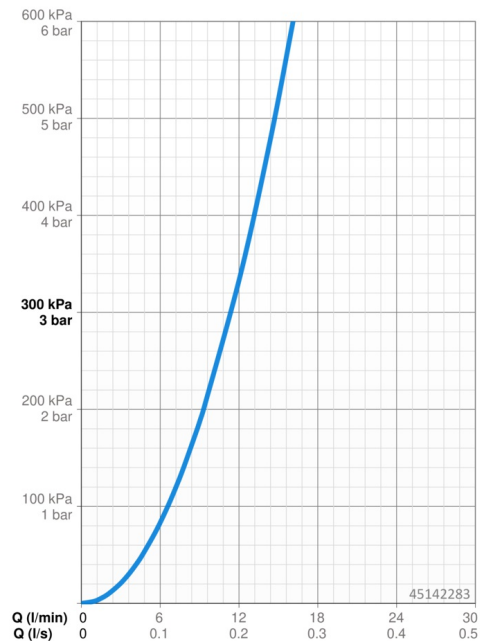

Technické údaje

Vlastnosti průtoku

Průtokové množství při 3 bar **11.4 l/min**

Technické vlastnosti

Velikost DN (jmenovitý rozměr) **DN15**
Zdroj teplé vody **max. +70°C**
Pracovní tlak **0.5-10 bar**
Velikost přípojky **G3/8**
Projection **213 mm**
Zabezpečení proti zpětnému toku (ČSN EN 1717) **AA**
Materiál **Mosaz**

Předpisy

Norma EN **EN 817**
Třída hlučnosti **I (ISO 3822) Oras lab.**

Schválení a Prohlášení

DVGW **DW-6506CS0580**
Prohlášení o shodě **DoC**
EPD **S-P-06396**