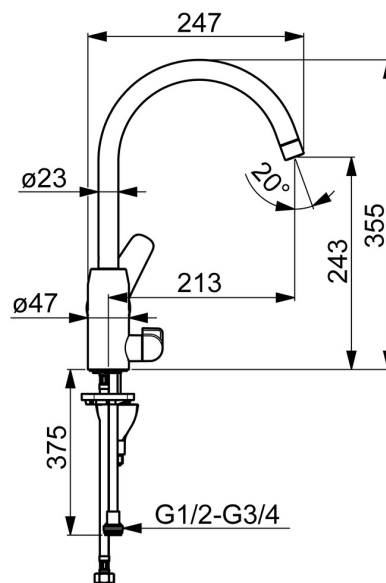

EAN: 4057304003141
static.hansa.com/45142283

- Kuchyně
- Jednopáková s bočním ovládním, Ventil pro pračku nebo myčku
- Stojánková
- Chrom
- Otočné výtokové rameno, Možnost omezení rozsahu otáčení
- CASCADE® aerátor
- Mechanický uzavírací ventil pro připojení myčky nebo pračky
- Páka se symboly teplé a studené vody, Jedna ovládací páka / rukojeť
- Funkce pro nastavení maximální teploty a průtoku vody, Nastavitelný omezovač teploty vody (součástí dodávky, možnost dodatečné instalace)
- \varnothing 40 mm keramická kartuše pro ovládní teploty a průtoku vody
- Flexibilní připojovací hadice
- Instalační systém 3S pro bezpečné a jednoduché upevnění baterie, Tělo baterie z mosazi DZR

Technické údaje

Vlastnosti průtoku

Průtokové množství při 3 bar **11.4 l/min**

Technické vlastnosti

Velikost DN (jmenovitý rozměr) **DN15**
 Zdroj teplé vody **max. +70°C**
 Pracovní tlak **0.5-10 bar**
 Velikost přípojky **G3/8**
 Projection **213 mm**
 Zabezpečení proti zpětnému toku (ČSN EN 1717) **AA**
 Materiál **Mosaz**

Předpisy

Norma EN **EN 817**
 Třída hlučnosti **I (ISO 3822) Oras lab.**

Schválení a Prohlášení

DVGW **DW-6506CS0580**
 Prohlášení o shodě **DoC**
 EPD **S-P-06396**

Náhradní díly

SP45142283

| | Název | Kód |
|----|--|----------|
| 01 | Aerator, M22x1 STD CC A | 59914436 |
| 02 | Vysoký výtokové rameno, L=208 Ukončeno | 59914498 |
| 03 | Omezovač, 60° / 0° | 59914264 |
| 03 | Omezovač, 120° Ukončeno | 59914429 |
| 04 | Těsnící sada | 59914263 |
| 05 | Kartuše, 4.0 Classic | 59914129 |
| 06 | Upevňovací matice, M42x1.5, SW 38 | 59914128 |
| 07 | Krytka Ukončeno | 59914454 |
| 08 | Páka | 59914453 |
| 09 | Vršek, G1/2 | 59914433 |
| 10 | Rukojeť ventilu pro pračku Ukončeno | 59914715 |
| 11 | Těsnění | 59914591 |
| 12 | Upevňovací destička | 59910008 |
| 13 | Upevňovací šroub, M8x1, L=130 | 59914474 |
| 14 | Upevňovací set | 59914475 |