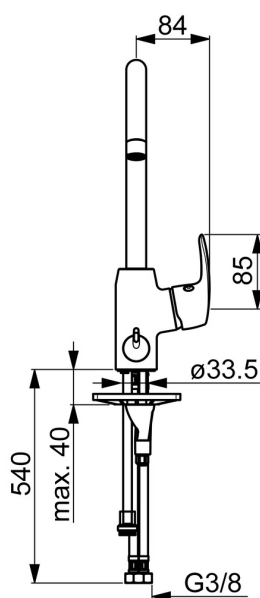

EAN: 4057304003141
static.hansa.com/45142283

- Kuchyně
- Jednopáková s bočním ovládním, Ventil pro pračku nebo myčku
- Stojánková
- Chrom
- Otočné výtokové rameno, Možnost omezení rozsahu otáčení
- CASCADE® aerátor
- Mechanický uzavírací ventil pro připojení myčky nebo pračky
- Páka se symboly teplé a studené vody, Jedna ovládací páka / rukojeť
- Funkce pro nastavení maximální teploty a průtoku vody, Nastavitelný omezovač teploty vody (součástí dodávky, možnost dodatečné instalace)
- \varnothing 40 mm keramická kartuše pro ovládní teploty a průtoku vody
- Flexibilní připojovací hadice
- Instalační systém 3S pro bezpečné a jednoduché upevnění baterie, Tělo baterie z mosazi DZR

Technické údaje

Vlastnosti průtoku

Průtokové množství při 3 bar **11.4 l/min**

Technické vlastnosti

Velikost DN (jmenovitý rozměr) **DN15**
 Zdroj teplé vody **max. +70°C**
 Pracovní tlak **0.5-10 bar**
 Velikost přípojky **G3/8**
 Projection **213 mm**
 Zabezpečení proti zpětnému toku (ČSN EN 1717) **AA**
 Materiál **Mosaz**

Předpisy

Norma EN **EN 817**
 Třída hlučnosti **I (ISO 3822) Oras lab.**

Schválení a Prohlášení

DVGW **DW-6506CS0580**
 Prohlášení o shodě **DoC**
 EPD **S-P-06396**

Náhradní díly

SP45142283

| | Název | Kód |
|----|--|----------|
| 01 | Aerator, M22x1 STD CC A | 59914436 |
| 02 | Vysoký výtokové rameno, L=208 Ukončeno | 59914498 |
| 03 | Omezovač, 60° / 0° | 59914264 |
| 03 | Omezovač, 120° Ukončeno | 59914429 |
| 04 | Těsnící sada | 59914263 |
| 05 | Kartuše, 4.0 Classic | 59914129 |
| 06 | Upevňovací matice, M42x1.5, SW 38 | 59914128 |
| 07 | Krytka Ukončeno | 59914454 |
| 08 | Páka | 59914453 |
| 09 | Vršek, G1/2 | 59914433 |
| 10 | Rukojeť ventilu pro pračku Ukončeno | 59914715 |
| 11 | Těsnění | 59914591 |
| 12 | Upevňovací destička | 59910008 |
| 13 | Upevňovací šroub, M8x1, L=130 | 59914474 |
| 14 | Upevňovací set | 59914475 |