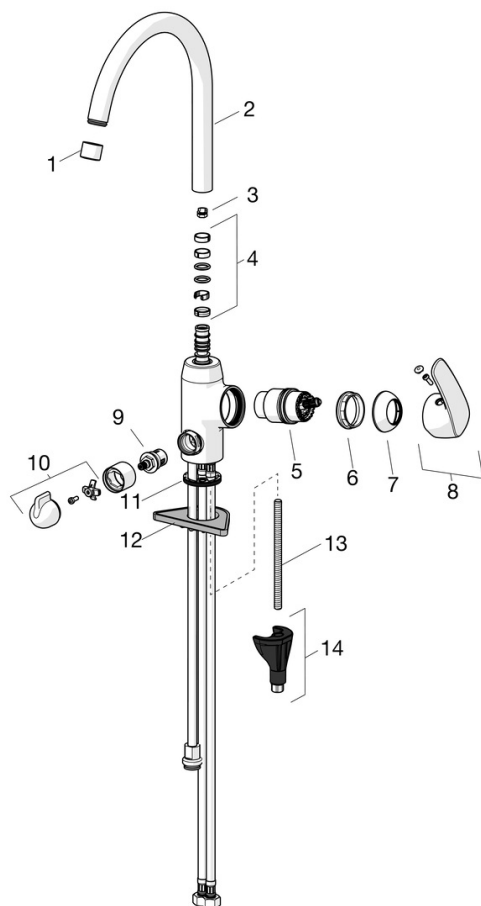

EAN: 4057304003141
static.hansa.com/45142283

- Kuchyně
- Jednopáková s bočním ovládním, Ventil pro pračku nebo myčku
- Stojánková
- Chrom
- Otočné výtokové rameno, Možnost omezení rozsahu otáčení
- CASCADE® aerátor
- Mechanický uzavírací ventil pro připojení myčky nebo pračky
- Páka se symboly teplé a studené vody, Jedna ovládací páka / rukojeť
- Funkce pro nastavení maximální teploty a průtoku vody, Nastavitelný omezovač teploty vody (součástí dodávky, možnost dodatečné instalace)
- \varnothing 40 mm keramická kartuše pro ovládní teploty a průtoku vody
- Flexibilní připojovací hadice
- Instalační systém 3S pro bezpečné a jednoduché upevnění baterie, Tělo baterie z mosazi DZR

Technické údaje

Vlastnosti průtoku

Průtokové množství při 3 bar **11.4 l/min**

Technické vlastnosti

Velikost DN (jmenovitý rozměr) **DN15**
 Zdroj teplé vody **max. +70°C**
 Pracovní tlak **0.5-10 bar**
 Velikost přípojky **G3/8**
 Projection **213 mm**
 Zabezpečení proti zpětnému toku (ČSN EN 1717) **AA**
 Materiál **Mosaz**

Předpisy

Norma EN **EN 817**
 Třída hlučnosti **I (ISO 3822) Oras lab.**

Schválení a Prohlášení

DVGW **DW-6506CS0580**
 Prohlášení o shodě **DoC**
 EPD **S-P-06396**

Náhradní díly

SP45142283

| | Název | Kód |
|----|--|----------|
| 01 | Aerator, M22x1 STD CC A | 59914436 |
| 02 | Vysoký výtokové rameno, L=208 Ukončeno | 59914498 |
| 03 | Omezovač, 60° / 0° | 59914264 |
| 03 | Omezovač, 120° Ukončeno | 59914429 |
| 04 | Těsnící sada | 59914263 |
| 05 | Kartuše, 4.0 Classic | 59914129 |
| 06 | Upevňovací matice, M42x1.5, SW 38 | 59914128 |
| 07 | Krytka Ukončeno | 59914454 |
| 08 | Páka | 59914453 |
| 09 | Vršek, G1/2 | 59914433 |
| 10 | Rukojeť ventilu pro pračku Ukončeno | 59914715 |
| 11 | Těsnění | 59914591 |
| 12 | Upevňovací destička | 59910008 |
| 13 | Upevňovací šroub, M8x1, L=130 | 59914474 |
| 14 | Upevňovací set | 59914475 |