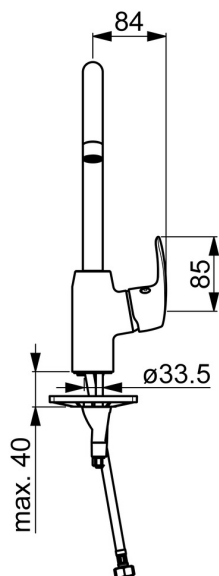

EAN: 4057304004322  
[static.hansa.com/451322830037](http://static.hansa.com/451322830037)

- Kuchyňa
- Jednopaková s bočným ovládaním
- Stojanková
- Chróm
- Otočné výtokové rameno, Možnosť obmedzenia rozsahu otáčania
- CASCADE® - aerátor
- Páka so symbolom teplej a studenej vody, Jedna ovládacia páka / rukoväť
- Funkcie pre nastavenie maximálnej teploty a prietoku vody, Nastaviteľný obmedzovač teploty vody (súčasť dodávky, možnosť dodatočnej inštalácie)
- $\varnothing$  40 mm keramická kartuša pre ovládanie teploty a prietoku vody
- Flexibilné pripojovacie hadičky
- 3S - inštalčný systém pre bezpečné a jednoduché upevnenie batérie

### Vlastnosti prietoku

Prietok pri tlaku 3 bar **7.5 l/min**

### Technické vlastnosti

Veľkosť DN (menovitý rozmer) **DN15**  
 Dodávka teplej vody **max. +70°C**  
 Pracovný tlak **0.5-10 bar**  
 Spojovacia veľkosť **G3/8**  
 Projection **213 mm**  
 Materiál **Mosadz**

### SP451322830037

	Názov	Kód
1	Aerator, M22x1 STD CC A	59914436
2	Vysoký výtok, L=208 Ukončené	59914498
3	Obmedzovač, 120° Ukončené	59914429
4	Obmedzovač, 60° / 0°	59914264
5	Tesnenie výtokového ramena	59914266
6	Kartuš, 4.0 Classic	59914129
7	Prítlačná matica, M42x1.5, SW 38	59914128
8	Krytka Ukončené	59914454
9	Ovládacia rukoväť Ukončené	59914480
10	Gumové tesnenie	59914591
11	Podložka	59910008
12	Upevňovacia skrutka, M8x1, L=130	59914474
13	Upevňovací set	59914475
N.I.	Skrutka, M4x8	59914512
N.I.	Záslepka	59914513