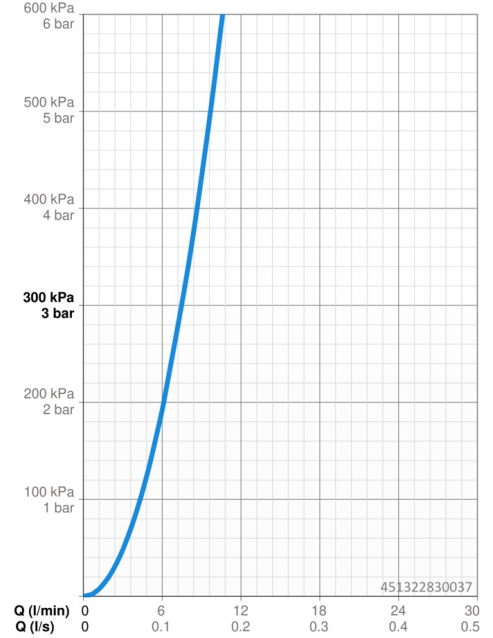

Technické údaje

Vlastnosti prietoku

Prietok pri tlaku 3 bar **7.5 l/min**

Technické vlastnosti

Veľkosť DN (menovitý rozmer) **DN15**
Dodávka teplej vody **max. +70°C**
Pracovný tlak **0.5-10 bar**
Spojovacia veľkosť **G3/8**
Projection **213 mm**
Materiál **Mosadz**

Predpisy

Norma EN **EN 817**
Trieda hlučnosti **I (ISO 3822) Oras lab.**

Náhradné diely

SP451322830037

	Názov	Kód
1	Aerator, M22x1 STD CC A	59914436
2	Vysoký výtok, L=208 Ukončené	59914498
3	Obmedzovač, 120° Ukončené	59914429
4	Obmedzovač, 60° / 0°	59914264
5	Tesnenie výtokového ramena	59914266
6	Kartuš, 4.0 Classic	59914129
7	Prítlačná matica, M42x1.5, SW 38	59914128
8	Krytka Ukončené	59914454
9	Ovládacia rukoväť Ukončené	59914480
10	Gumové tesnenie	59914591
11	Podložka	59910008
12	Upevňovacia skrutka, M8x1, L=130	59914474
13	Upevňovací set	59914475
N.I.	Skrutka, M4x8	59914512
N.I.	Záslepka	59914513