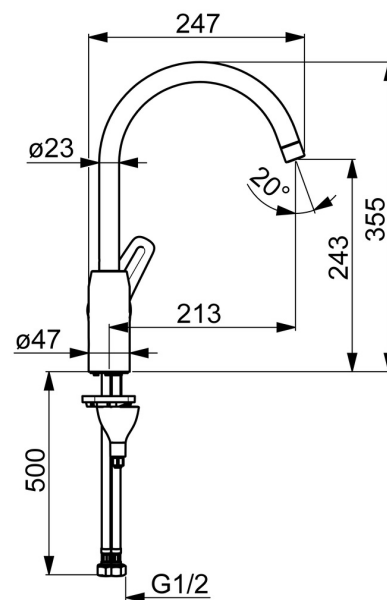

EAN: 4057304004322  
[static.hansa.com/451322830037](http://static.hansa.com/451322830037)

- Kuchyňa
- Jednopaková s bočným ovládaním
- Stojanková
- Chróm
- Otočné výtokové rameno, Možnosť obmedzenia rozsahu otáčania
- CASCADE® - aerátor
- Páka so symbolom teplej a studenej vody, Jedna ovládacia páka / rukoväť
- Funkcie pre nastavenie maximálnej teploty a prietoku vody, Nastaviteľný obmedzovač teploty vody (súčasť dodávky, možnosť dodatočnej inštalácie)
- $\varnothing$  40 mm keramická kartuša pre ovládanie teploty a prietoku vody
- Flexibilné pripojovacie hadičky
- 3S - inštalčný systém pre bezpečné a jednoduché upevnenie batérie

### Technické vlastnosti

Veľkosť DN (menovitý rozmer) **DN15**  
 Dodávka teplej vody **max. +70°C**  
 Pracovný tlak **0.5-10 bar**  
 Spojovacia veľkosť **G3/8**  
 Projection **213 mm**  
 Materiál **Mosadz**

### SP451322830037

	Názov	Kód
1	Aerator, M22x1 STD CC A	59914436
2	Vysoký výtok, L=208 Ukončené	59914498
3	Obmedzovač, 120° Ukončené	59914429
4	Obmedzovač, 60° / 0°	59914264
5	Tesnenie výtokového ramena	59914266
6	Kartuš, 4.0 Classic	59914129
7	Prítlačná matica, M42x1.5, SW 38	59914128
8	Krytka Ukončené	59914454
9	Ovládacia rukoväť Ukončené	59914480
10	Gumové tesnenie	59914591
11	Podložka	59910008
12	Upevňovacia skrutka, M8x1, L=130	59914474
13	Upevňovací set	59914475
N.I.	Skrutka, M4x8	59914512
N.I.	Záslepka	59914513