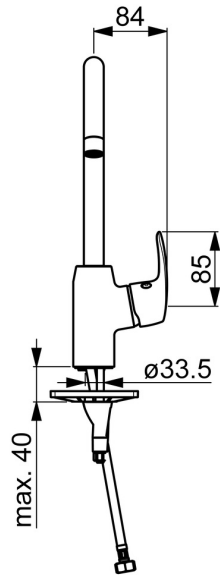

EAN: 4057304004322
static.hansa.com/451322830037

- Keuken
- Eengreeps, zijbediend
- Wastafelmontage
- Chroom
- Draaibare uitloop, Draaibereik beperkende optie
- CASCADE® mousseur
- Hendel met warm-koud-aanduiding, Eengreeps bediend
- Temperatuurbegrenzer, Temperatuurbegrenzer (achteraf instelbaar)
- \varnothing 40 mm keramisch binnenwerk voor debiet en temperatuur instelling
- Flexibele aansluitlang(en)
- 3S-installatie

Technische gegevens

Doorstromingseigenschappen

Doorstroomhoeveelheid bij 3 bar **7.5 l/min**

Technische eigenschappen

DN-maat **DN15**
 Warmwatertoevoer **max. +70°C**
 Werkdruk **0.5-10 bar**
 Aansluitmaat **G3/8**
 Projectie **213 mm**
 Materiaal **brass**

Voorschriften

EN-norm **EN 817**
 Geluidsklasse **I (ISO 3822) Oras lab.**

Reserveonderdelen

SP451322830037

	Naam	Code
1	Mousseur, M22x1 STD CC A Chroom	59914436
2	Hoge uitloop, L=208 Chroom Stopgezet	59914498
3	Begrenzer, 120° Stopgezet	59914429
4	Begrenzer, 60°/0°	59914264
5	Dichting uitloop	59914266
6	Binnenwerk, 4.0 Classic	59914129
7	Schroefring, M42x1.5, SW 38	59914128
8	Kap Chroom Stopgezet	59914454
9	Hendel Chroom Stopgezet	59914480
10	Wasser	59914591
11	Verstevigingsplaat	59910008
12	Bevestigingsschroeven, M8x1, L=130	59914474
13	Bevestigingsset	59914475
N.I.	Schroef, M4x8	59914512
N.I.	Sierdop	59914513