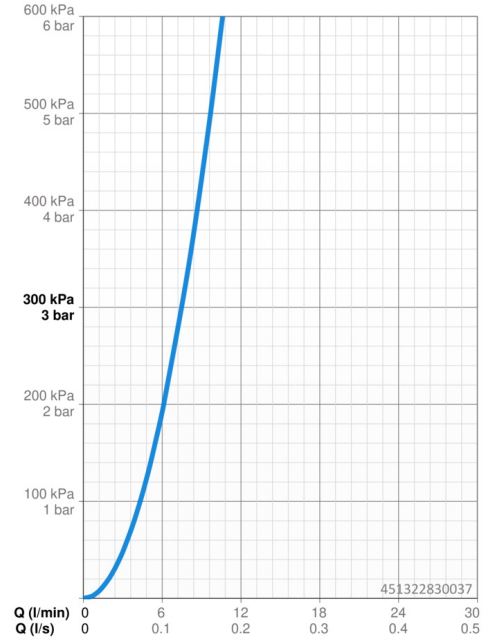

Technische gegevens

Doorstromingseigenschappen

Doorstroomhoeveelheid bij 3 bar **7.5 l/min**

Technische eigenschappen

DN-maat **DN15**
Warmwatertoevoer **max. +70°C**
Werkdruk **0.5-10 bar**
Aansluitmaat **G3/8**
Projectie **213 mm**
Materiaal **brass**

Voorschriften

EN-norm **EN 817**
Geluidsklasse **I (ISO 3822) Oras lab.**

Reserveonderdelen

SP451322830037

	Naam	Code
1	Mousseur, M22x1 STD CC A Chroom	59914436
2	Hoge uitloop, L=208 Chroom Stopgezet	59914498
3	Begrenzer, 120° Stopgezet	59914429
4	Begrenzer, 60°/0°	59914264
5	Dichting uitloop	59914266
6	Binnenwerk, 4.0 Classic	59914129
7	Schroefring, M42x1.5, SW 38	59914128
8	Kap Chroom Stopgezet	59914454
9	Hendel Chroom Stopgezet	59914480
10	Wasser	59914591
11	Verstevigingsplaat	59910008
12	Bevestigingsschroeven, M8x1, L=130	59914474
13	Bevestigingsset	59914475
N.I.	Schroef, M4x8	59914512
N.I.	Sierdop	59914513