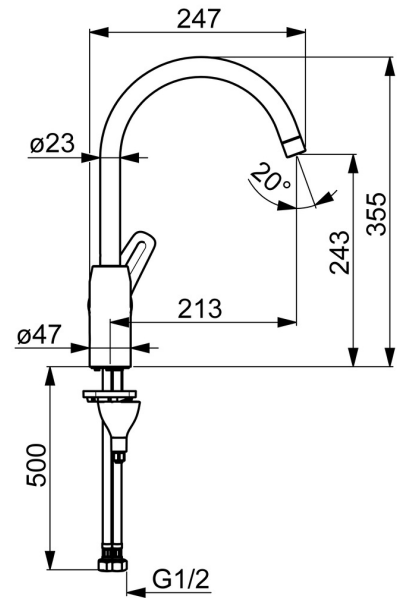

EAN: 4057304004322
static.hansa.com/451322830037

- Keuken
- Eengreeps, zijbediend
- Wastafelmontage
- Chroom
- Draaibare uitloop, Draaibereik beperkende optie
- CASCADE® mousseur
- Hendel met warm-koud-aanduiding, Eengreeps bediend
- Temperatuurbegrenzer, Temperatuurbegrenzer (achteraf instelbaar)
- \varnothing 40 mm keramisch binnenwerk voor debiet en temperatuur instelling
- Flexibele aansluitlang(en)
- 3S-installatie

Technische gegevens

Doorstromingseigenschappen

Doorstroomhoeveelheid bij 3 bar **7.5 l/min**

Technische eigenschappen

DN-maat **DN15**
 Warmwatertoevoer **max. +70°C**
 Werkdruk **0.5-10 bar**
 Aansluitmaat **G3/8**
 Projectie **213 mm**
 Materiaal **brass**

Voorschriften

EN-norm **EN 817**
 Geluidsklasse **I (ISO 3822) Oras lab.**

Reserveonderdelen

SP451322830037

	Naam	Code
1	Mousseur, M22x1 STD CC A Chroom	59914436
2	Hoge uitloop, L=208 Chroom Stopgezet	59914498
3	Begrenzer, 120° Stopgezet	59914429
4	Begrenzer, 60°/0°	59914264
5	Dichting uitloop	59914266
6	Binnenwerk, 4.0 Classic	59914129
7	Schroefring, M42x1.5, SW 38	59914128
8	Kap Chroom Stopgezet	59914454
9	Hendel Chroom Stopgezet	59914480
10	Wasser	59914591
11	Verstevigingsplaat	59910008
12	Bevestigingsschroeven, M8x1, L=130	59914474
13	Bevestigingsset	59914475
N.I.	Schroef, M4x8	59914512
N.I.	Sierdop	59914513