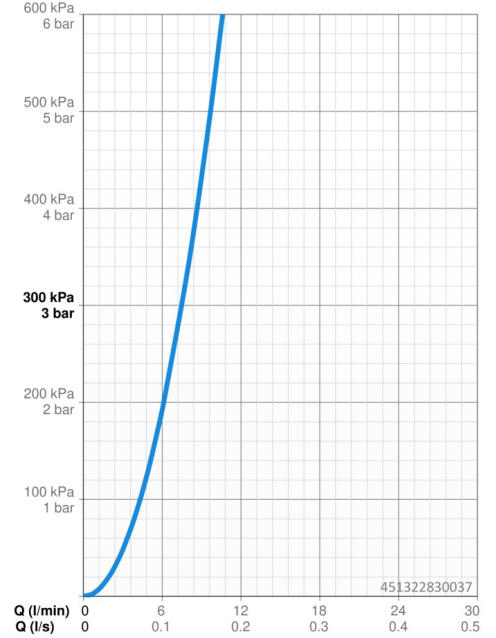

Technické údaje

Vlastnosti průtoku

Průtokové množství při 3 bar **7.5 l/min**

Technické vlastnosti

Velikost DN (jmenovitý rozměr) **DN15**
Zdroj teplé vody **max. +70°C**
Pracovní tlak **0.5-10 bar**
Velikost přípojky **G3/8**
Projection **213 mm**
Materiál **Mosaz**

Předpisy

Norma EN **EN 817**
Třída hlučnosti **I (ISO 3822) Oras lab.**

Náhradní díly

SP451322830037

	Název	Kód
1	Aerator, M22x1 STD CC A	59914436
2	Vysoký výtokové rameno, L=208 Ukončeno	59914498
3	Omezovač, 120° Ukončeno	59914429
4	Omezovač, 60° /0°	59914264
5	Těsnění výtokového ramene	59914266
6	Kartuše, 4.0 Classic	59914129
7	Upevňovací matice, M42x1.5, SW 38	59914128
8	Krytka Ukončeno	59914454
9	Páka Ukončeno	59914480
10	Těsnění	59914591
11	Upevňovací destička	59910008
12	Upevňovací šroub, M8x1, L=130	59914474
13	Upevňovací set	59914475
N.I.	Šroub, M4x8	59914512
N.I.	Záslepka	59914513