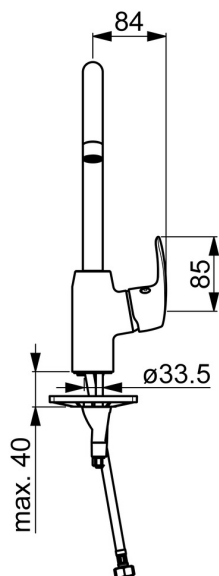

EAN: 4057304004322
static.hansa.com/451322830037

- Kuchyně
- Jednopáková s bočním ovládním
- Stojánková
- Chrom
- Otočné výtokové rameno, Možnost omezení rozsahu otáčení
- CASCADE® aerátor
- Páka se symboly teplé a studené vody, Jedna ovládací páka / rukojeť
- Funkce pro nastavení maximální teploty a průtoku vody, Nastavitelný omezovač teploty vody (součástí dodávky, možnost dodatečné instalace)
- \varnothing 40 mm keramická kartuše pro ovládání teploty a průtoku vody
- Flexibilní připojovací hadice
- Instalační systém 3S pro bezpečné a jednoduché upevnění baterie

Technické údaje

Vlastnosti průtoku

Průtokové množství při 3 bar **7.5 l/min**

Technické vlastnosti

Velikost DN (jmenovitý rozměr) **DN15**
 Zdroj teplé vody **max. +70°C**
 Pracovní tlak **0.5-10 bar**
 Velikost přípojky **G3/8**
 Projection **213 mm**
 Materiál **Mosaz**

Předpisy

Norma EN **EN 817**
 Třída hlučnosti **I (ISO 3822) Oras lab.**

Náhradní díly

SP451322830037

	Název	Kód
1	Aerator, M22x1 STD CC A	59914436
2	Vysoký výtokové rameno, L=208 Ukončeno	59914498
3	Omezovač, 120° Ukončeno	59914429
4	Omezovač, 60° /0°	59914264
5	Těsnění výtokového ramene	59914266
6	Kartuše, 4.0 Classic	59914129
7	Upevňovací matice, M42x1.5, SW 38	59914128
8	Krytka Ukončeno	59914454
9	Páka Ukončeno	59914480
10	Těsnění	59914591
11	Upevňovací destička	59910008
12	Upevňovací šroub, M8x1, L=130	59914474
13	Upevňovací set	59914475
N.I.	Šroub, M4x8	59914512
N.I.	Záslepka	59914513