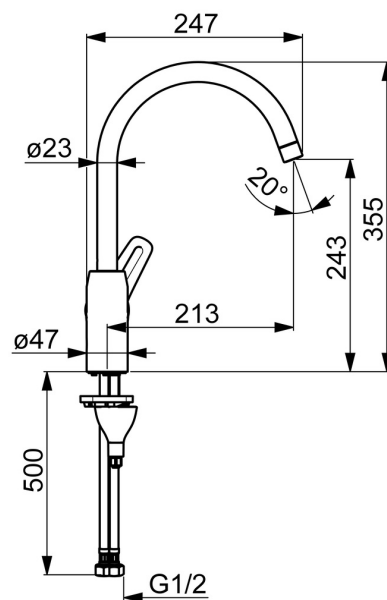

EAN: 4057304004322
static.hansa.com/451322830037

- Kuchyně
- Jednopáková s bočním ovládním
- Stojánková
- Chrom
- Otočné výtokové rameno, Možnost omezení rozsahu otáčení
- CASCADE® aerátor
- Páka se symboly teplé a studené vody, Jedna ovládací páka / rukojeť
- Funkce pro nastavení maximální teploty a průtoku vody, Nastavitelný omezovač teploty vody (součástí dodávky, možnost dodatečné instalace)
- \varnothing 40 mm keramická kartuše pro ovládání teploty a průtoku vody
- Flexibilní připojovací hadice
- Instalační systém 3S pro bezpečné a jednoduché upevnění baterie

Technické údaje

Vlastnosti průtoku

Průtokové množství při 3 bar **7.5 l/min**

Technické vlastnosti

Velikost DN (jmenovitý rozměr) **DN15**
 Zdroj teplé vody **max. +70°C**
 Pracovní tlak **0.5-10 bar**
 Velikost přípojky **G3/8**
 Projection **213 mm**
 Materiál **Mosaz**

Předpisy

Norma EN **EN 817**
 Třída hlučnosti **I (ISO 3822) Oras lab.**

Náhradní díly

SP451322830037

	Název	Kód
1	Aerator, M22x1 STD CC A	59914436
2	Vysoký výtokové rameno, L=208 Ukončeno	59914498
3	Omezovač, 120° Ukončeno	59914429
4	Omezovač, 60° /0°	59914264
5	Těsnění výtokového ramene	59914266
6	Kartuše, 4.0 Classic	59914129
7	Upevňovací matice, M42x1.5, SW 38	59914128
8	Krytka Ukončeno	59914454
9	Páka Ukončeno	59914480
10	Těsnění	59914591
11	Upevňovací destička	59910008
12	Upevňovací šroub, M8x1, L=130	59914474
13	Upevňovací set	59914475
N.I.	Šroub, M4x8	59914512
N.I.	Záslepka	59914513