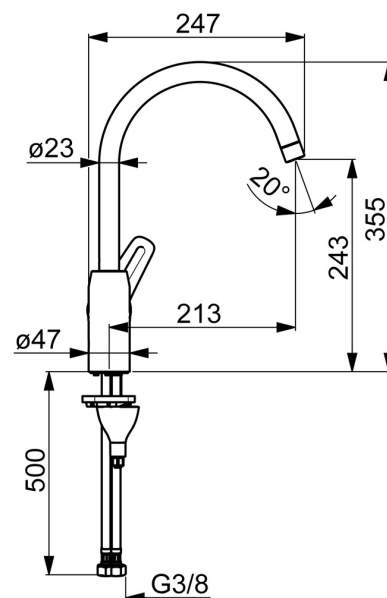

EAN: 4057304003134
static.hansa.com/45132283

- Kuchyňa
- Jednopáková s bočným ovládaním
- Stojanková
- Chróm
- Otočné výtokové rameno, Možnosť obmedzenia rozsahu otáčania
- CASCADE® - aerátor
- Páka so symbolom teplej a studenej vody, Jedna ovládacia páka / rukoväť
- Funkcie pre nastavenie maximálnej teploty a prietoku vody, Nastaviteľný obmedzovač teploty vody (súčasť dodávky, možnosť dodatočnej inštalácie)
- \varnothing 40 mm keramická kartuša pre ovládanie teploty a prietoku vody
- Flexibilné pripojovacie hadičky
- 3S - inštalčný systém pre bezpečné a jednoduché upevnenie batérie, Telo batérie z mosadze DZR

Technické údaje

Vlastnosti prietoku

Prietok pri tlaku 3 bar **12.6 l/min**

Technické vlastnosti

Veľkosť DN (menovitý rozmer) **DN15**
 Dodávka teplej vody **max. +70°C**
 Pracovný tlak **0.5-10 bar**
 Spojovacia veľkosť **G3/8**
 Projection **213 mm**
 Spätná klapka (STN EN 1717) **AA**
 Materiál **Mosadz**

Náhradné diely

SP45132283

Název	Kód
01 Aerator, M22x1 STD CC A	59914436
02 Vysoký výtok, L=208 Ukončené	59914498
03 Obmedzovač, 60° / 0°	59914264
03 Obmedzovač, 120° Ukončené	59914429
04 Tesnenie sada	59914263
05 Kartuš, 4.0 Classic	59914129
06 Prítlačná matica, M42x1.5, SW 38	59914128
07 Krytka Ukončené	59914454
08 Ovládacia rukoväť	59914453
09 Gumové tesnenie	59914591
10 Podložka	59910008
11 Upevňovacia skrutka, M8x1, L=130	59914474
12 Upevňovací set	59914475