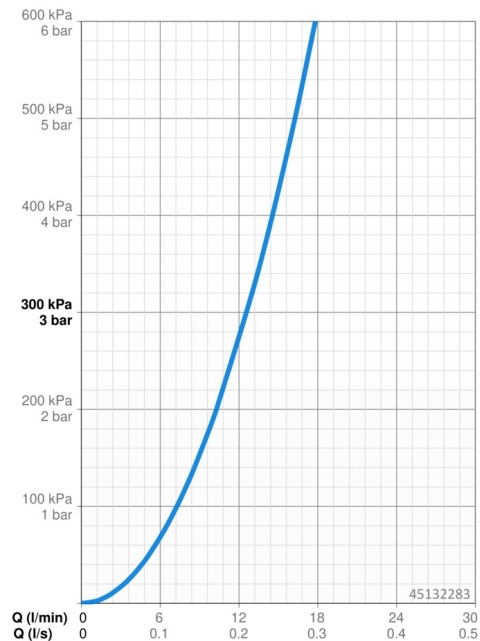

Technické údaje

Vlastnosti prietoku

Prietok pri tlaku 3 bar **12.6 l/min**

Technické vlastnosti

Veľkosť DN (menovitý rozmer) **DN15**
Dodávka teplej vody **max. +70°C**
Pracovný tlak **0.5-10 bar**
Spojovacia veľkosť **G3/8**
Projection **213 mm**
Spätná klapka (STN EN 1717) **AA**
Materiál **Mosadz**

Predpisy

Norma EN **EN 817**
Trieda hlučnosti **I (ISO 3822) Oras lab.**

Schválenia a Prehlásenia

KIWA **K6116/08**
DVGW **DW-6506CS0580**
ABP **P-IX 29696/IA**
Vyhlásenie o zhode **DoC**
EPD **S-P-06396**