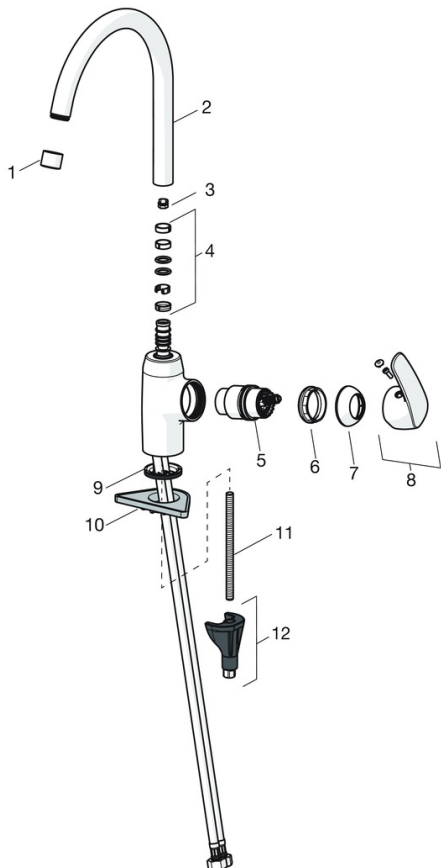

EAN: 4057304003134
static.hansa.com/45132283

- Kuchyňa
- Jednopáková s bočným ovládaním
- Stojanková
- Chróm
- Otočné výtokové rameno, Možnosť obmedzenia rozsahu otáčania
- CASCADE® - aerátor
- Páka so symbolom teplej a studenej vody, Jedna ovládacia páka / rukoväť
- Funkcie pre nastavenie maximálnej teploty a prietoku vody, Nastaviteľný obmedzovač teploty vody (súčasť dodávky, možnosť dodatočnej inštalácie)
- \varnothing 40 mm keramická kartuša pre ovládanie teploty a prietoku vody
- Flexibilné pripojovacie hadičky
- 3S - inštalčný systém pre bezpečné a jednoduché upevnenie batérie, Telo batérie z mosadze DZR

Technické údaje

Vlastnosti prietoku

Prietok pri tlaku 3 bar **12.6 l/min**

Technické vlastnosti

Veľkosť DN (menovitý rozmer) **DN15**
 Dodávka teplej vody **max. +70°C**
 Pracovný tlak **0.5-10 bar**
 Spojovacia veľkosť **G3/8**
 Projection **213 mm**
 Spätná klapka (STN EN 1717) **AA**
 Materiál **Mosadz**

Náhradné diely

SP45132283

Název	Kód
01 Aerator, M22x1 STD CC A	59914436
02 Vysoký výtok, L=208 Ukončené	59914498
03 Obmedzovač, 60° / 0°	59914264
03 Obmedzovač, 120° Ukončené	59914429
04 Tesnenie sada	59914263
05 Kartuš, 4.0 Classic	59914129
06 Prítlačná matica, M42x1.5, SW 38	59914128
07 Krytka Ukončené	59914454
08 Ovládacia rukoväť	59914453
09 Gumové tesnenie	59914591
10 Podložka	59910008
11 Upevňovacia skrutka, M8x1, L=130	59914474
12 Upevňovací set	59914475