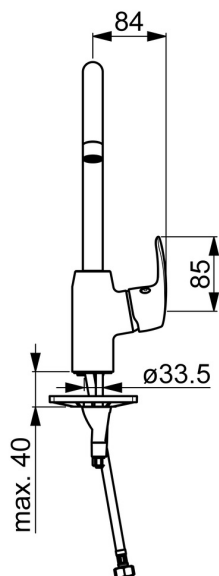

EAN: 4057304003134
static.hansa.com/45132283

- Kuchyňa
- Jednopáková s bočným ovládaním
- Stojanková
- Chróm
- Otočné výtokové rameno, Možnosť obmedzenia rozsahu otáčania
- CASCADE® - aerátor
- Páka so symbolom teplej a studenej vody, Jedna ovládacia páka / rukoväť
- Funkcie pre nastavenie maximálnej teploty a prietoku vody, Nastaviteľný obmedzovač teploty vody (súčasť dodávky, možnosť dodatočnej inštalácie)
- \varnothing 40 mm keramická kartuša pre ovládanie teploty a prietoku vody
- Flexibilné pripojovacie hadičky
- 3S - inštalčný systém pre bezpečné a jednoduché upevnenie batérie, Telo batérie z mosadze DZR

Technické údaje

Vlastnosti prietoku

Prietok pri tlaku 3 bar **12.6 l/min**

Technické vlastnosti

Veľkosť DN (menovitý rozmer) **DN15**
 Dodávka teplej vody **max. +70°C**
 Pracovný tlak **0.5-10 bar**
 Spojovacia veľkosť **G3/8**
 Projection **213 mm**
 Spätná klapka (STN EN 1717) **AA**
 Materiál **Mosadz**

Náhradné diely

SP45132283

Název	Kód
01 Aerator, M22x1 STD CC A	59914436
02 Vysoký výtok, L=208 Ukončené	59914498
03 Obmedzovač, 60° / 0°	59914264
03 Obmedzovač, 120° Ukončené	59914429
04 Tesnenie sada	59914263
05 Kartuš, 4.0 Classic	59914129
06 Prítlačná matica, M42x1.5, SW 38	59914128
07 Krytka Ukončené	59914454
08 Ovládacia rukoväť	59914453
09 Gumové tesnenie	59914591
10 Podložka	59910008
11 Upevňovacia skrutka, M8x1, L=130	59914474
12 Upevňovací set	59914475