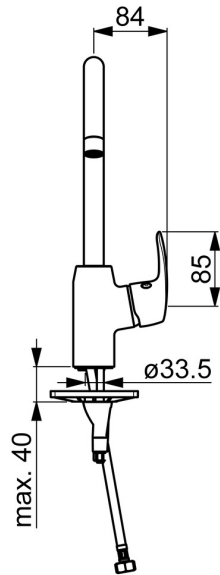

EAN: 4057304003134  
[static.hansa.com/45132283](https://static.hansa.com/45132283)

- Keuken
- Eengreeps, zijbediend
- Wastafelmontage
- Chroom
- Draaibare uitloop, Draaibereik beperkende optie
- CASCADE® mousseur
- Hendel met warm-koud-aanduiding, Eengreeps bediend
- Temperatuurbegrenzer, Temperatuurbegrenzer (achteraf instelbaar)
- $\varnothing$  40 mm keramisch binnenwerk voor debiet en temperatuur instelling
- Flexibele aansluitlang(en)
- 3S-installatie, Kraanhuis gemaakt van DZR messing

### Doorstromingseigenschappen

Doorstroomhoeveelheid bij 3 bar **12.6 l/min**

### Technische eigenschappen

DN-maat **DN15**  
 Warmwatertoevoer **max. +70°C**  
 Werkdruk **0.5-10 bar**  
 Aansluitmaat **G3/8**  
 Projection **213 mm**  
 Terugstroom beveiliging (EN1717) **AA**  
 Materiaal **brass**

### SP45132283

	Naam	Code
01	Mousseur, M22x1 STD CC A Chroom	59914436
02	Hoge uitloop, L=208 Chroom Stopgezet	59914498
03	Begrenzer, 60°/0°	59914264
03	Begrenzer, 120° Stopgezet	59914429
04	Dichting	59914263
05	Binnenwerk, 4.0 Classic	59914129
06	Schroefring, M42x1.5, SW 38	59914128
07	Kap Chroom Stopgezet	59914454
08	Hendel Chroom	59914453
09	Wasser	59914591
10	Verstevigingsplaat	59910008
11	Bevestigingsschroeven, M8x1, L=130	59914474
12	Bevestigingsset	59914475