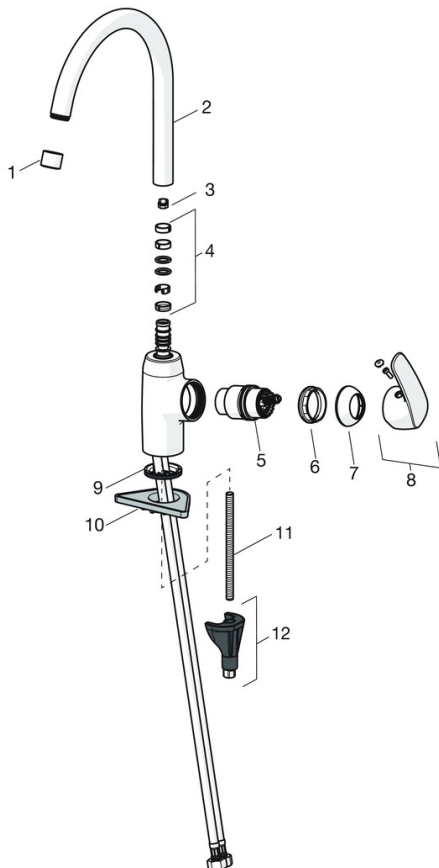

EAN: 4057304003134  
[static.hansa.com/45132283](https://static.hansa.com/45132283)

- Keuken
- Eengreeps, zijbediend
- Wastafelmontage
- Chroom
- Draaibare uitloop, Draaibereik beperkende optie
- CASCADE® mousseur
- Hendel met warm-koud-aanduiding, Eengreeps bediend
- Temperatuurbegrenzer, Temperatuurbegrenzer (achteraf instelbaar)
- $\varnothing$  40 mm keramisch binnenwerk voor debiet en temperatuur instelling
- Flexibele aansluitlang(en)
- 3S-installatie, Kraanhuis gemaakt van DZR messing

### Technische eigenschappen

DN-maat **DN15**  
 Warmwatertoevoer **max. +70°C**  
 Werkdruk **0.5-10 bar**  
 Aansluitmaat **G3/8**  
 Projection **213 mm**  
 Terugstroom beveiliging (EN1717) **AA**  
 Materiaal **brass**

### SP45132283

	Naam	Code
01	Mousseur, M22x1 STD CC A Chroom	59914436
02	Hoge uitloop, L=208 Chroom Stopgezet	59914498
03	Begrenzer, 60°/0°	59914264
03	Begrenzer, 120° Stopgezet	59914429
04	Dichting	59914263
05	Binnenwerk, 4.0 Classic	59914129
06	Schroefring, M42x1.5, SW 38	59914128
07	Kap Chroom Stopgezet	59914454
08	Hendel Chroom	59914453
09	Wasser	59914591
10	Verstevigingsplaat	59910008
11	Bevestigingsschroeven, M8x1, L=130	59914474
12	Bevestigingsset	59914475