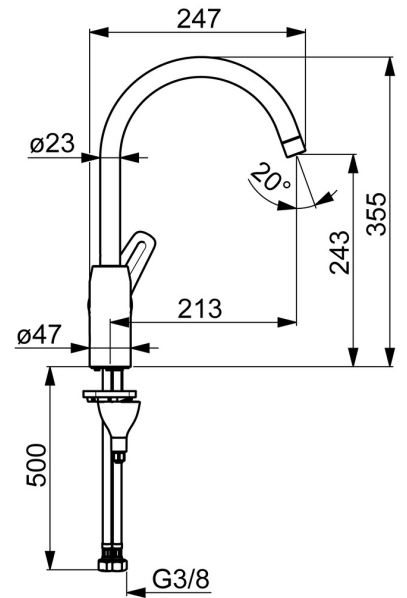

EAN: 4057304003134  
[static.hansa.com/45132283](https://static.hansa.com/45132283)

- Keuken
- Eengreeps, zijbediend
- Wastafelmontage
- Chroom
- Draaibare uitloop, Draaibereik beperkende optie
- CASCADE® mousseur
- Hendel met warm-koud-aanduiding, Eengreeps bediend
- Temperatuurbegrenzer, Temperatuurbegrenzer (achteraf instelbaar)
- $\varnothing$  40 mm keramisch binnenwerk voor debiet en temperatuur instelling
- Flexibele aansluitlang(en)
- 3S-installatie, Kraanhuis gemaakt van DZR messing

### Technische eigenschappen

DN-maat **DN15**  
 Warmwatertoevoer **max. +70°C**  
 Werkdruk **0.5-10 bar**  
 Aansluitmaat **G3/8**  
 Projection **213 mm**  
 Terugstroom beveiliging (EN1717) **AA**  
 Materiaal **brass**

### SP45132283

	Naam	Code
01	Mousseur, M22x1 STD CC A Chroom	59914436
02	Hoge uitloop, L=208 Chroom Stopgezet	59914498
03	Begrenzer, 60°/0°	59914264
03	Begrenzer, 120° Stopgezet	59914429
04	Dichting	59914263
05	Binnenwerk, 4.0 Classic	59914129
06	Schroefring, M42x1.5, SW 38	59914128
07	Kap Chroom Stopgezet	59914454
08	Hendel Chroom	59914453
09	Wasser	59914591
10	Verstevigingsplaat	59910008
11	Bevestigingsschroeven, M8x1, L=130	59914474
12	Bevestigingsset	59914475