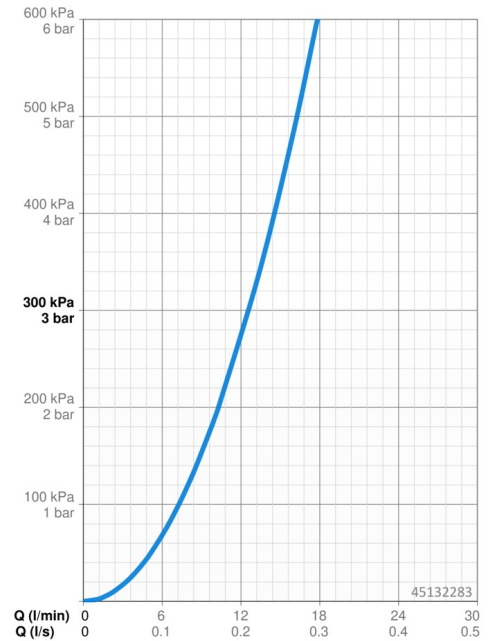

Technische gegevens

Doorstromingseigenschappen

Doorstroomhoeveelheid bij 3 bar **12.6 l/min**

Technische eigenschappen

DN-maat **DN15**
Warmwatertoevoer **max. +70°C**
Werkdruk **0.5-10 bar**
Aansluitmaat **G3/8**
Projection **213 mm**
Terugstroom beveiliging (EN1717) **AA**
Materiaal **brass**

Voorschriften

EN-norm **EN 817**
Geluidsklasse **I (ISO 3822) Oras lab.**

Toestemmingen en Verklaringen

KIWA **K6116/08**
DVGW **DW-6506CS0580**
ABP **P-IX 29696/IA**
Verklaring van overeenstemming **DoC**
EPD **S-P-06396**