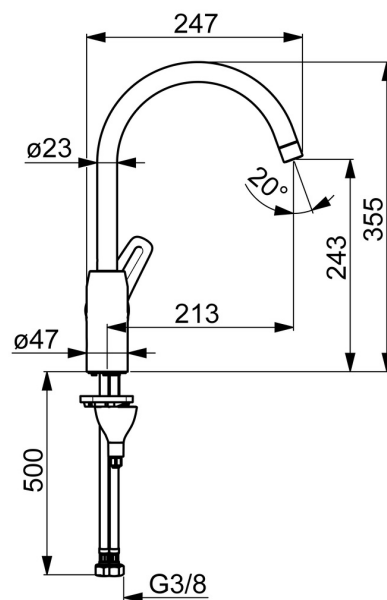

EAN: 4057304003134
static.hansa.com/45132283

- Kuchyně
- Jednopáková s bočním ovládním
- Stojánková
- Chrom
- Otočné výtokové rameno, Možnost omezení rozsahu otáčení
- CASCADE® aerátor
- Páka se symboly teplé a studené vody, Jedna ovládací páka / rukojeť
- Funkce pro nastavení maximální teploty a průtoku vody, Nastavitelný omezovač teploty vody (součástí dodávky, možnost dodatečné instalace)
- \varnothing 40 mm keramická kartuše pro ovládání teploty a průtoku vody
- Flexibilní připojovací hadice
- Instalační systém 3S pro bezpečné a jednoduché upevnění baterie, Tělo baterie z mosazi DZR

Technické údaje

Vlastnosti průtoku

Průtokové množství při 3 bar **12.6 l/min**

Technické vlastnosti

Velikost DN (jmenovitý rozměr) **DN15**
 Zdroj teplé vody **max. +70°C**
 Pracovní tlak **0.5-10 bar**
 Velikost přípojky **G3/8**
 Projection **213 mm**
 Zabezpečení proti zpětnému toku (ČSN EN 1717) **AA**
 Materiál **Mosaz**

Náhradní díly

SP45132283

	Název	Kód
01	Aerator, M22x1 STD CC A	59914436
02	Vysoký výtokové rameno, L=208 Ukončeno	59914498
03	Omezovač, 60° / 0°	59914264
03	Omezovač, 120° Ukončeno	59914429
04	Těsnící sada	59914263
05	Kartuše, 4.0 Classic	59914129
06	Upevňovací matice, M42x1.5, SW 38	59914128
07	Krytka Ukončeno	59914454
08	Páka	59914453
09	Těsnění	59914591
10	Upevňovací destička	59910008
11	Upevňovací šroub, M8x1, L=130	59914474
12	Upevňovací set	59914475