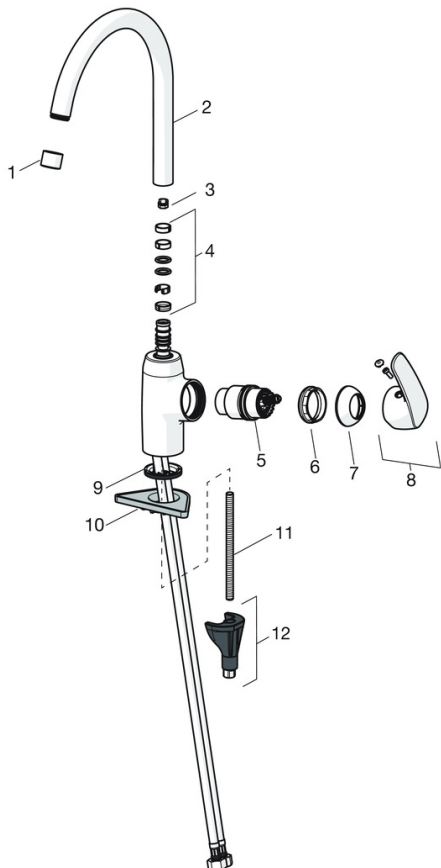

EAN: 4057304003134
static.hansa.com/45132283

- Kuchyně
- Jednopáková s bočním ovládním
- Stojánková
- Chrom
- Otočné výtokové rameno, Možnost omezení rozsahu otáčení
- CASCADE® aerátor
- Páka se symboly teplé a studené vody, Jedna ovládací páka / rukojeť
- Funkce pro nastavení maximální teploty a průtoku vody, Nastavitelný omezovač teploty vody (součástí dodávky, možnost dodatečné instalace)
- \varnothing 40 mm keramická kartuše pro ovládání teploty a průtoku vody
- Flexibilní připojovací hadice
- Instalační systém 3S pro bezpečné a jednoduché upevnění baterie, Tělo baterie z mosazi DZR

Technické údaje

Vlastnosti průtoku

Průtokové množství při 3 bar **12.6 l/min**

Technické vlastnosti

Velikost DN (jmenovitý rozměr) **DN15**
 Zdroj teplé vody **max. +70°C**
 Pracovní tlak **0.5-10 bar**
 Velikost přípojky **G3/8**
 Projection **213 mm**
 Zabezpečení proti zpětnému toku (ČSN EN 1717) **AA**
 Materiál **Mosaz**

Náhradní díly

SP45132283

	Název	Kód
01	Aerator, M22x1 STD CC A	59914436
02	Vysoký výtokové rameno, L=208 Ukončeno	59914498
03	Omezovač, 60° / 0°	59914264
03	Omezovač, 120° Ukončeno	59914429
04	Těsnící sada	59914263
05	Kartuše, 4.0 Classic	59914129
06	Upevňovací matice, M42x1.5, SW 38	59914128
07	Krytka Ukončeno	59914454
08	Páka	59914453
09	Těsnění	59914591
10	Upevňovací destička	59910008
11	Upevňovací šroub, M8x1, L=130	59914474
12	Upevňovací set	59914475