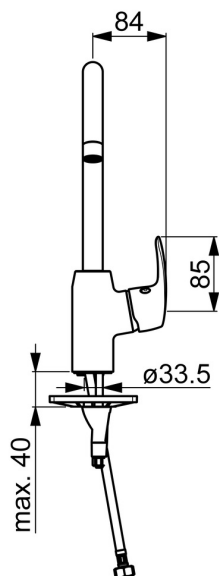

EAN: 4057304003134
static.hansa.com/45132283

- Kuchyně
- Jednopáková s bočním ovládním
- Stojánková
- Chrom
- Otočné výtokové rameno, Možnost omezení rozsahu otáčení
- CASCADE® aerátor
- Páka se symboly teplé a studené vody, Jedna ovládací páka / rukojeť
- Funkce pro nastavení maximální teploty a průtoku vody, Nastavitelný omezovač teploty vody (součástí dodávky, možnost dodatečné instalace)
- \varnothing 40 mm keramická kartuše pro ovládání teploty a průtoku vody
- Flexibilní připojovací hadice
- Instalační systém 3S pro bezpečné a jednoduché upevnění baterie, Tělo baterie z mosazi DZR

Technické údaje

Vlastnosti průtoku

Průtokové množství při 3 bar **12.6 l/min**

Technické vlastnosti

Velikost DN (jmenovitý rozměr) **DN15**
 Zdroj teplé vody **max. +70°C**
 Pracovní tlak **0.5-10 bar**
 Velikost přípojky **G3/8**
 Projection **213 mm**
 Zabezpečení proti zpětnému toku (ČSN EN 1717) **AA**
 Materiál **Mosaz**

Náhradní díly

SP45132283

	Název	Kód
01	Aerator, M22x1 STD CC A	59914436
02	Vysoký výtokové rameno, L=208 Ukončeno	59914498
03	Omezovač, 60° / 0°	59914264
03	Omezovač, 120° Ukončeno	59914429
04	Těsnící sada	59914263
05	Kartuše, 4.0 Classic	59914129
06	Upevňovací matice, M42x1.5, SW 38	59914128
07	Krytka Ukončeno	59914454
08	Páka	59914453
09	Těsnění	59914591
10	Upevňovací destička	59910008
11	Upevňovací šroub, M8x1, L=130	59914474
12	Upevňovací set	59914475