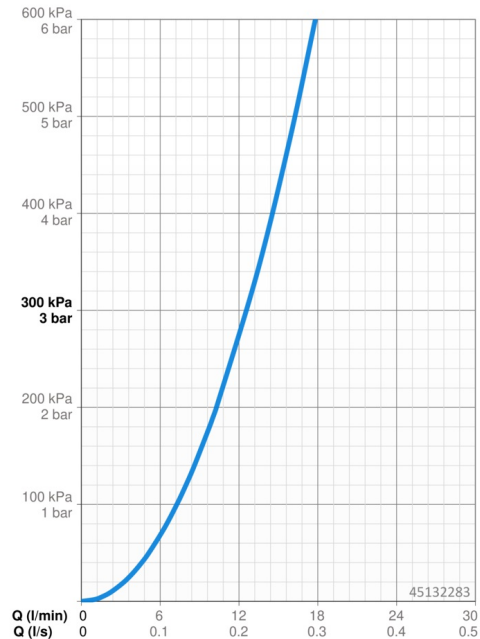

Technické údaje

Vlastnosti průtoku

Průtokové množství při 3 bar **12.6 l/min**

Technické vlastnosti

Velikost DN (jmenovitý rozměr) **DN15**
Zdroj teplé vody **max. +70°C**
Pracovní tlak **0.5-10 bar**
Velikost přípojky **G3/8**
Projection **213 mm**
Zabezpečení proti zpětnému toku (ČSN EN 1717) **AA**
Materiál **Mosaz**

Předpisy

Norma EN **EN 817**
Třída hlučnosti **I (ISO 3822) Oras lab.**

Schválení a Prohlášení

KIWA **K6116/08**
DVGW **DW-6506CS0580**
ABP **P-IX 29696/IA**
Prohlášení o shodě **DoC**
EPD **S-P-06396**