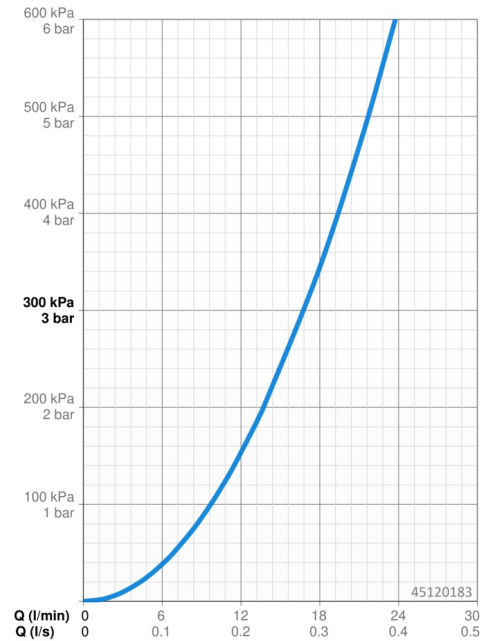

Technische gegevens

Doorstromingseigenschappen

Doorstroomhoeveelheid bij 3 bar **16.8 l/min**

Technische eigenschappen

DN-maat **DN15**
Warmwatertoevoer **max. +80°C**
Werkdruk **0.5-10 bar**
Terugstroom beveiliging (EN1717) **EB**

Voorschriften

EN-norm **EN 817**

Toestemmingen en Verklaringen

KIWA **K6116/08**
DVGW **DW-6506CS0580**
Verklaring van overeenstemming **DoC**
EPD **S-P-06397**