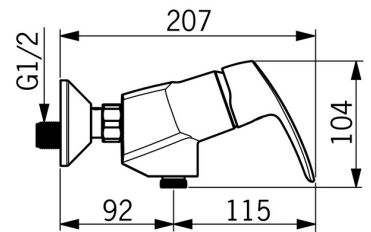

EAN: 4057304003011
static.hansa.com/45120183

- Douche oplossingen
- Eengreeps
- Wandmontage
- Chrom
- Hendel met warm-koud-aanduiding, Eengreeps bediend
- THERMO COOL. Meer veiligheid door minimaal opwarmen van de mengkraanbehuizing, Temperatuurbegrenzer, Temperatuurbegrenzer (achteraf instelbaar)
- Terugslagklep, ϕ 40 mm keramisch binnenwerk voor debiet en temperatuur instelling
- S-koppelingen met rozetten
- Kraanhuis gemaakt van DZR messing
- Ingebouwde beveiliging tegen terugstromen Voor gebruik in huis (conform DIN EN 1717)

Technische gegevens

Doorstromingseigenschappen

Doorstroomhoeveelheid bij 3 bar **16.8 l/min**

Technische eigenschappen

DN-maat **DN15**
 Warmwatertoevoer **max. +80°C**
 Werkdruk **0.5-10 bar**
 Terugstroom beveiliging (EN1717) **EB**

Voorschriften

EN-norm **EN 817**

Toestemmingen en Verklaringen

KIWA **K6116/08**
 DVGW **DW-6506CS0580**
 Verklaring van overeenstemming **DoC**
 EPD **S-P-06397**

Reserveonderdelen

SP45120183

	Naam	Code
01	Hendel Chroom	59914453
02	Kap Chroom Stopgezet	59914495
03	Schroefring, M42x1.5, SW 38	59914128
04	Binnenwerk, 4.0 Classic	59914129
05	Terugslagklep	59905714