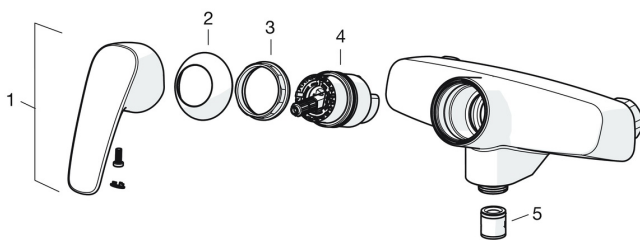

EAN: 4057304003011
static.hansa.com/45120183

- Douche oplossingen
- Eengreeps
- Wandmontage
- Chrom
- Hendel met warm-koud-aanduiding, Eengreeps bediend
- THERMO COOL. Meer veiligheid door minimaal opwarmen van de mengkraanbehuizing, Temperatuurbegrenzer, Temperatuurbegrenzer (achteraf instelbaar)
- Terugslagklep, ϕ 40 mm keramisch binnenwerk voor debiet en temperatuur instelling
- S-koppelingen met rozetten
- Kraanhuis gemaakt van DZR messing
- Ingebouwde beveiliging tegen terugstromen Voor gebruik in huis (conform DIN EN 1717)

Voorschriften

EN-norm **EN 817**

Toestemmingen en Verklaringen

KIWA **K6116/08**
 DVGW **DW-6506CS0580**
 Verklaring van overeenstemming **DoC**
 EPD **S-P-06397**

Reserveonderdelen

SP45120183

	Naam	Code
01	Hendel Chroom	59914453
02	Kap Chroom Stopgezet	59914495
03	Schroefring, M42x1.5, SW 38	59914128
04	Binnenwerk, 4.0 Classic	59914129
05	Terugslagklep	59905714