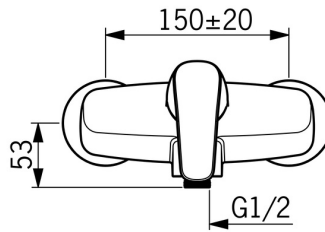

EAN: 4057304003011
static.hansa.com/45120183

- Douche oplossingen
- Eengreeps
- Wandmontage
- Chrom
- Hendel met warm-koud-aanduiding, Eengreeps bediend
- THERMO COOL. Meer veiligheid door minimaal opwarmen van de mengkraanbehuizing, Temperatuurbegrenzer, Temperatuurbegrenzer (achteraf instelbaar)
- Terugslagklep, ϕ 40 mm keramisch binnenwerk voor debiet en temperatuur instelling
- S-koppelingen met rozetten
- Kraanhuis gemaakt van DZR messing
- Ingebouwde beveiliging tegen terugstromen Voor gebruik in huis (conform DIN EN 1717)

Technische gegevens

Doorstromingseigenschappen

Doorstroomhoeveelheid bij 3 bar **16.8 l/min**

Technische eigenschappen

DN-maat **DN15**
 Warmwatertoevoer **max. +80°C**
 Werkdruk **0.5-10 bar**
 Terugstroom beveiliging (EN1717) **EB**

Voorschriften

EN-norm **EN 817**

Toestemmingen en Verklaringen

KIWA **K6116/08**
 DVGW **DW-6506CS0580**
 Verklaring van overeenstemming **DoC**
 EPD **S-P-06397**

Reserveonderdelen

SP45120183

	Naam	Code
01	Hendel Chroom	59914453
02	Kap Chroom Stopgezet	59914495
03	Schroefring, M42x1.5, SW 38	59914128
04	Binnenwerk, 4.0 Classic	59914129
05	Terugslagklep	59905714