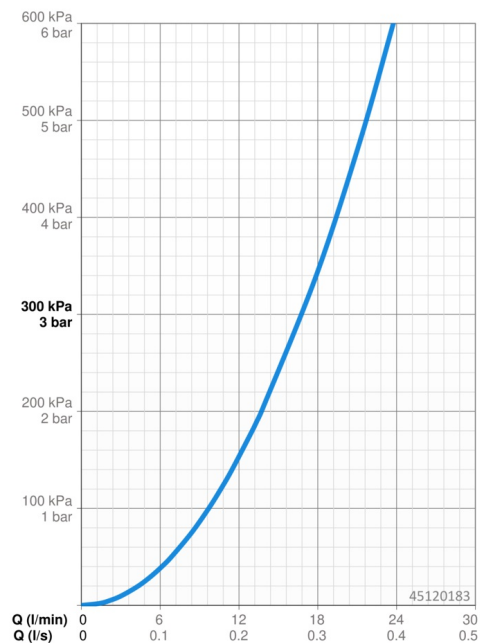

Technické údaje

Vlastnosti průtoku

Průtokové množství při 3 bar **16.8 l/min**

Technické vlastnosti

Velikost DN (jmenovitý rozměr) **DN15**
Zdroj teplé vody **max. +80°C**
Pracovní tlak **0.5-10 bar**
Zabezpečení proti zpětnému toku (ČSN EN 1717) **EB**

Předpisy

Norma EN **EN 817**

Schválení a Prohlášení

KIWA **K6116/08**
DVGW **DW-6506CS0580**
Prohlášení o shodě **DoC**
EPD **S-P-06397**