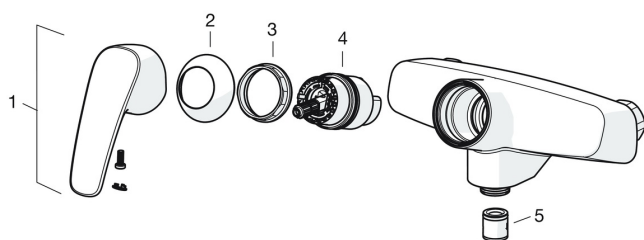

Náhradní díly

SP45120183

	Název	Kód
01	Páka	59914453
02	Krytka Ukončeno	59914495
03	Upevňovací matice, M42x1.5, SW 38	59914128
04	Kartuše, 4.0 Classic	59914129
05	Zpětný ventil	59905714