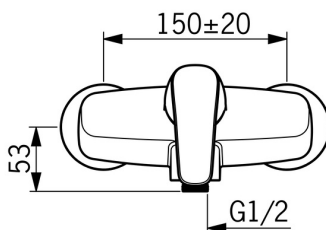

EAN: 4057304003011  
[static.hansa.com/45120183](http://static.hansa.com/45120183)

- Řešení pro sprchy
  - Jednopáková
  - Montáž na zeď
  - Chrom
  - Páka se symboly teplé a studené vody, Jedna ovládací páka / rukojeť
- THERMO COOL - vyšší bezpečnost díky minimálnímu zahřívání těla armatury, Funkce pro nastavení maximální teploty a průtoku vody, Nastavitelný omezovač teploty vody (součástí dodávky, možnost dodatečné instalace)
  - Zpětný ventil (-y),  $\phi$  40 mm keramická kartuše pro ovládání teploty a průtoku vody
  - Etážky
  - Tělo baterie z mosazi DZR
  - zabezpečeno proti zpětnému toku při použití v domácnosti (podle DIN EN 1717) Mazivo bez obsahu silikonu

### Technické vlastnosti

Velikost DN (jmenovitý rozměr) **DN15**  
 Zdroj teplé vody **max. +80°C**  
 Pracovní tlak **0.5-10 bar**  
 Zabezpečení proti zpětnému toku (ČSN EN 1717) **EB**