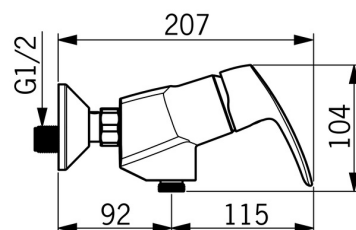

EAN: 4057304003011  
[static.hansa.com/45120183](http://static.hansa.com/45120183)

- Řešení pro sprchy
  - Jednopáková
  - Montáž na zeď
  - Chrom
  - Páka se symboly teplé a studené vody, Jedna ovládací páka / rukojeť
- THERMO COOL - vyšší bezpečnost díky minimálnímu zahřívání těla armatury, Funkce pro nastavení maximální teploty a průtoku vody, Nastavitelný omezovač teploty vody (součástí dodávky, možnost dodatečné instalace)
  - Zpětný ventil (-y),  $\phi$  40 mm keramická kartuše pro ovládání teploty a průtoku vody
  - Etážky
  - Tělo baterie z mosazi DZR
  - zabezpečeno proti zpětnému toku při použití v domácnosti (podle DIN EN 1717) Mazivo bez obsahu silikonu

### Technické vlastnosti

Velikost DN (jmenovitý rozměr) **DN15**  
 Zdroj teplé vody **max. +80°C**  
 Pracovní tlak **0.5-10 bar**  
 Zabezpečení proti zpětnému toku (ČSN EN 1717) **EB**