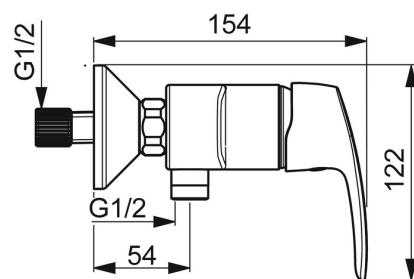

EAN: 4057304004346
static.hansa.com/45120163

- Riešenia pre sprchy
- Jednopáková
- Nástenná montáž
- Chróm
- Páka so symbolom teplej a studenej vody, Jedna ovládací páka / rukoväť
- Funkcie pre nastavenie maximálnej teploty a prietoku vody, Nastaviteľný obmedzovač teploty vody (súčasť dodávky, možnosť dodatočnej inštalácie)
- Spätný ventil (-y), \varnothing 40 mm keramická kartuša pre ovládanie teploty a prietoku vody
- Excentrické etážky
- Telo batérie z mosadze DZR
- zabezpečené proti spätnému toku pri použití v domácnosti (podľa DIN EN 1717)

Technické údaje

Vlastnosti prietoku

Prietok pri tlaku 3 bar **16.8 l/min**

Technické vlastnosti

Veľkosť DN (menovitý rozmer) **DN15**
 Dodávka teplej vody **max. +80°C**
 Pracovný tlak **0.5-10 bar**
 Spätná klapka (STN EN 1717) **EB**

	Názov	Kód
01	Ovládacia rukoväť	59914453
02	Krytka Ukončené	59914454
03	Prítlačná matica, M4x1.5, SW 38	59914128
04	Kartuš, 4.0 Classic	59914129
05	Spätný ventil	59905714