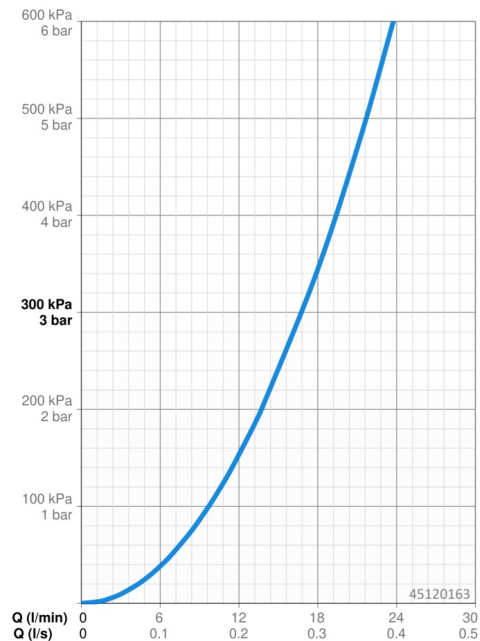

Technické údaje

Vlastnosti prietoku

Prietok pri tlaku 3 bar **16.8 l/min**

Technické vlastnosti

Veľkosť DN (menovitý rozmer) **DN15**
Dodávka teplej vody **max. +80°C**
Pracovný tlak **0.5-10 bar**
Spätná klapka (STN EN 1717) **EB**

Predpisy

Norma EN **EN 817**
Trieda hlučnosti **I (ISO 3822)**

Schválenia a Prehlásenia

KIWA **K6116/08**
DVGW **DW-6506CS0580**
ABP **PA-IX 29616/IB**
Vyhlásenie o zhode **DoC**