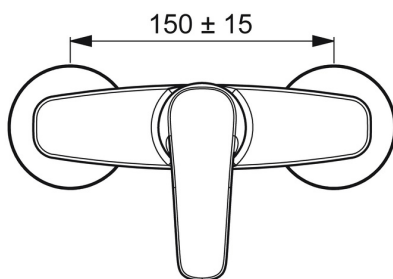

EAN: 4057304004346
static.hansa.com/45120163

- Riešenia pre sprchy
- Jednopáková
- Nástenná montáž
- Chróm
- Páka so symbolom teplej a studenej vody, Jedna ovládací páka / rukoväť
- Funkcie pre nastavenie maximálnej teploty a prietoku vody, Nastaviteľný obmedzovač teploty vody (súčasť dodávky, možnosť dodatočnej inštalácie)
- Spätný ventil (-y), \varnothing 40 mm keramická kartuša pre ovládanie teploty a prietoku vody
- Excentrické etážky
- Telo batérie z mosadze DZR
- zabezpečené proti spätnému toku pri použití v domácnosti (podľa DIN EN 1717)

Technické údaje

Vlastnosti prietoku

Prietok pri tlaku 3 bar **16.8 l/min**

Technické vlastnosti

Veľkosť DN (menovitý rozmer) **DN15**
 Dodávka teplej vody **max. +80°C**
 Pracovný tlak **0.5-10 bar**
 Spätná klapka (STN EN 1717) **EB**

	Názov	Kód
01	Ovládacia rukoväť	59914453
02	Krytka Ukončené	59914454
03	Prítlačná matica, M4x1.5, SW 38	59914128
04	Kartuš, 4.0 Classic	59914129
05	Spätný ventil	59905714