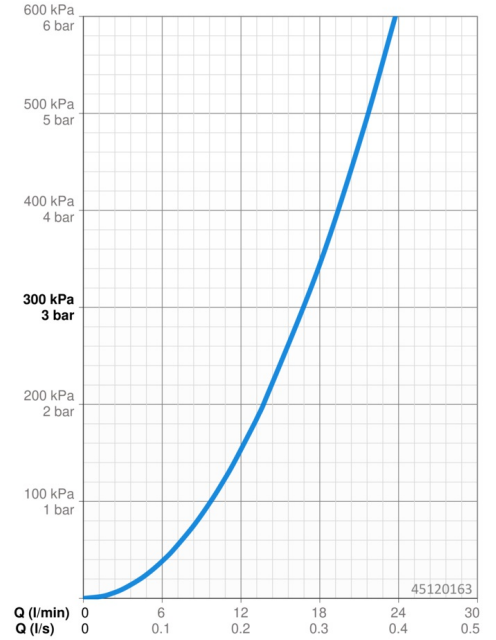

Technische Daten

Durchflusseigenschaften

Durchfluss bei 3 bar **16.8 l/min**

Technische Eigenschaften

DN-Größe (Nennmaß) **DN15**
Warmwasserversorgung **max. +80°C**
Arbeitsdruck **0.5-10 bar**
Sicherungseinrichtung (EN1717) **EB**

Vorschriften

EN Standard **EN 817**
Geräuschklasse **I (ISO 3822)**

Zulassungen und Deklarationen

KIWA **K6116/08**
DVGW **DW-6506CS0580**
ABP **PA-IX 29616/IB**
Konformitätserklärung **DoC**