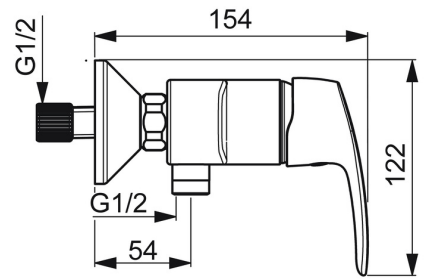

EAN: 4057304004346
static.hansa.com/45120163

- Dusche
- Einhebelmischer
- Wandmontage
- Chrom
- Hebel mit W+K-Kennzeichnung, Einhandbedienhebel/Griff
- Temperaturbegrenzer, Heißwassersperre einstellbar (im Lieferumfang enthalten)
- Rückflussverhinderer, \varnothing 4.0 Steuerpatrone mit keramischen Dichtscheiben zur Wassermengen- und Temperatureinstellung
- S-Anschlüsse
- Armaturenkörper aus entzinkungsbeständigem Messing (DZR)
- Eigensicher gegen Rückfließen im häuslichen Gebrauch (nach DIN EN 1717)

Technische Daten

Durchflusseigenschaften

Durchfluss bei 3 bar **16.8 l/min**

Technische Eigenschaften

DN-Größe (Nennmaß) **DN15**
 Warmwasserversorgung **max. +80°C**
 Arbeitsdruck **0.5-10 bar**
 Sicherungseinrichtung (EN1717) **EB**

SP45120163

	Name	Art.-Nr.
01	Hebel	59914453
02	Abdeckkappe Ausgelaufen	59914454
03	Spann-Mutter, M42x1.5, SW 38	59914128
04	Kartusche, 4.0 Classic	59914129
05	Rückschlagventil	59905714