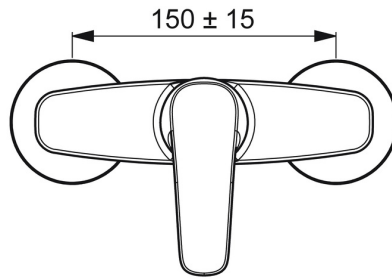

EAN: 4057304004346
static.hansa.com/45120163

- Dusche
- Einhebelmischer
- Wandmontage
- Chrom
- Hebel mit W+K-Kennzeichnung, Einhandbedienhebel/Griff
- Temperaturbegrenzer, Heißwassersperre einstellbar (im Lieferumfang enthalten)
- Rückflussverhinderer, \varnothing 4.0 Steuerpatrone mit keramischen Dichtscheiben zur Wassermengen- und Temperatureinstellung
- S-Anschlüsse
- Armaturenkörper aus entzinkungsbeständigem Messing (DZR)
- Eigensicher gegen Rückfließen im häuslichen Gebrauch (nach DIN EN 1717)

Technische Daten

Durchflusseigenschaften

Durchfluss bei 3 bar **16.8 l/min**

Technische Eigenschaften

DN-Größe (Nennmaß) **DN15**
 Warmwasserversorgung **max. +80°C**
 Arbeitsdruck **0.5-10 bar**
 Sicherungseinrichtung (EN1717) **EB**

SP45120163

	Name	Art.-Nr.
01	Hebel	59914453
02	Abdeckkappe Ausgelaufen	59914454
03	Spann-Mutter, M42x1.5, SW 38	59914128
04	Kartusche, 4.0 Classic	59914129
05	Rückschlagventil	59905714