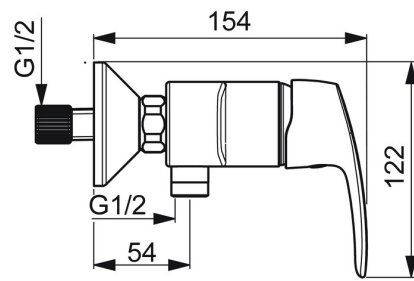

EAN: 4057304004346  
[static.hansa.com/45120163](http://static.hansa.com/45120163)

- Řešení pro sprchy
- Jednopáková
- Montáž na zeď
- Chrom
- Páka se symboly teplé a studené vody, Jedna ovládací páka / rukojeť
- Funkce pro nastavení maximální teploty a průtoku vody, Nastavitelný omezovač teploty vody (součástí dodávky, možnost dodatečné instalace)
- Zpětný ventil (-y),  $\varnothing$  40 mm keramická kartuše pro ovládnání teploty a průtoku vody
- Etážky
- Tělo baterie z mosazi DZR
- zabezpečeno proti zpětnému toku při použití v domácnosti (podle DIN EN 1717)

### Technické vlastnosti

Velikost DN (jmenovitý rozměr) **DN15**  
 Zdroj teplé vody **max. +80°C**  
 Pracovní tlak **0.5-10 bar**  
 Zabezpečení proti zpětnému toku (ČSN EN 1717) **EB**

### SP45120163

	Název	Kód
01	Páka	59914453
02	Krytka Ukončeno	59914454
03	Upevňovací matice, M42x1.5, SW 38	59914128
04	Kartuše, 4.0 Classic	59914129
05	Zpětný ventil	59905714