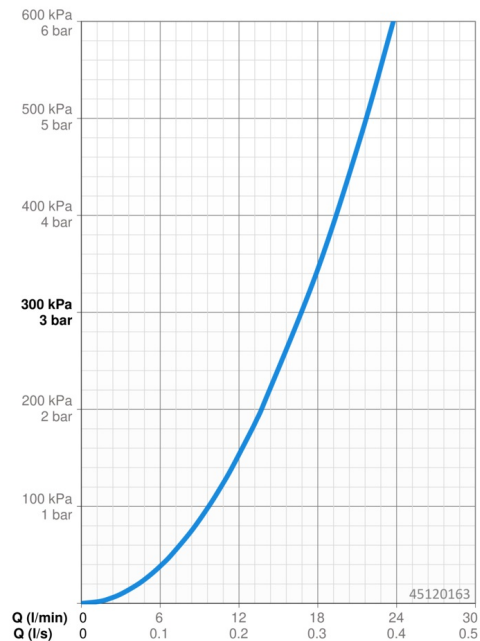

Technické údaje

Vlastnosti průtoku

Průtokové množství při 3 bar **16.8 l/min**

Technické vlastnosti

Velikost DN (jmenovitý rozměr) **DN15**
Zdroj teplé vody **max. +80°C**
Pracovní tlak **0.5-10 bar**
Zabezpečení proti zpětnému toku (ČSN EN 1717) **EB**

Předpisy

Norma EN **EN 817**
Třída hlučnosti **I (ISO 3822)**

Schválení a Prohlášení

KIWA **K6116/08**
DVGW **DW-6506CS0580**
ABP **PA-IX 29616/IB**
Prohlášení o shodě **DoC**