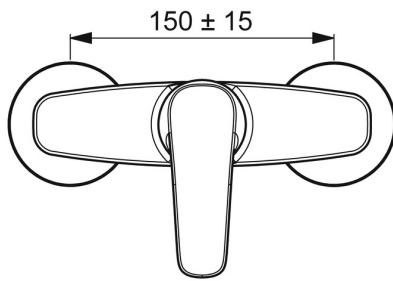

EAN: 4057304004346  
[static.hansa.com/45120163](http://static.hansa.com/45120163)

- Řešení pro sprchy
- Jednopáková
- Montáž na zeď
- Chrom
- Páka se symboly teplé a studené vody, Jedna ovládací páka / rukojeť
- Funkce pro nastavení maximální teploty a průtoku vody, Nastavitelný omezovač teploty vody (součástí dodávky, možnost dodatečné instalace)
- Zpětný ventil (-y),  $\varnothing$  40 mm keramická kartuše pro ovládnání teploty a průtoku vody
- Etážky
- Tělo baterie z mosazi DZR
- zabezpečeno proti zpětnému toku při použití v domácnosti (podle DIN EN 1717)

### Technické vlastnosti

Velikost DN (jmenovitý rozměr) **DN15**  
 Zdroj teplé vody **max. +80°C**  
 Pracovní tlak **0.5-10 bar**  
 Zabezpečení proti zpětnému toku (ČSN EN 1717) **EB**

### SP45120163

	Název	Kód
01	Páka	59914453
02	Krytka Ukončeno	59914454
03	Upevňovací matice, M42x1.5, SW 38	59914128
04	Kartuše, 4.0 Classic	59914129
05	Zpětný ventil	59905714