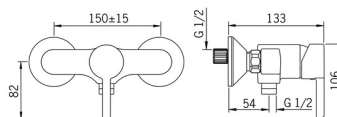

EAN: 4015474201880
static.hansa.com/45120103

- Riešenia pre sprchy
- Jednopáková
- Nástenná montáž
- Chróm
- Páka so symbolom teplej a studenej vody, Jedna ovládacia páka / rukoväť
- Spätný ventil (-y)
- Excentrické etážky, Tlmiče
- Telo batérie z mosadze DZR
- zabezpečené proti spätnému toku pri použití v domácnosti (podľa DIN EN 1717)

Technické údaje

Vlastnosti prietoku

Prietok pri tlaku 3 bar **16.8 l/min**

Technické vlastnosti

Veľkosť DN (menovitý rozmer) **DN15**
 Dodávka teplej vody **max. +80°C**
 Pracovný tlak **0.5-10 bar**
 Spätná klapka (STN EN 1717) **EB**

Predpisy

Norma EN **EN 817**

Náhradné diely

SP45120103

Název	Kód
1 Ovládacia rukoväť	59913586
1.1 Skrutka, M5x8, SW2.5	59904755
1.3 Záslepka Sivá	59912112
2 Krytka, 33x3 mm	59912504
3 Prítlačná matica, M40x1	1003409V
4 Kartuš, 3.5 Eco	59912324
4 Kartuš, 3.5 Classic	59913075
4.1 Temperature adjustment limiter	59912325
4.3 O-krúžok, d 28.24x2.62 Ukončené	59912590
4.4 O-krúžok, d 10.10x1.60 Ukončené	59905072
5.1 Pripojovacie matice, G3/4, AF30	59902230
5.2 Pristúpenie	59913400
5.3 Tesniaci krúžok, 23.9x15.2x2	59902689
5.4 Spätný ventil	59905714
5.5 Závit bradavky, G1/2xM18x1	59911384
6 Excentrický, G3/4xG1/2	59904793
6.1 Kryt príruby	59904796
6.2 Tlmič	59904792
6.3 Excentrická spojka, G3/4xG1/2, DN15	59910254
N.I. Kľúč, SW30/34	59912108