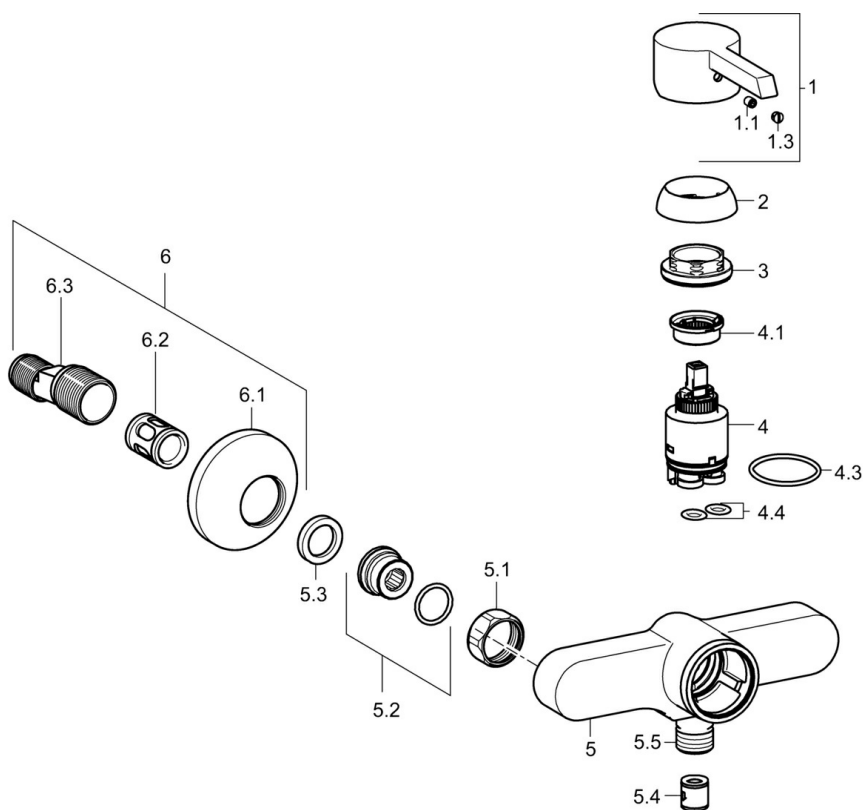

EAN: 4015474201880
static.hansa.com/45120103

- Riešenia pre sprchy
- Jednopáková
- Nástenná montáž
- Chróm
- Páka so symbolom teplej a studenej vody, Jedna ovládacia páka / rukoväť
- Spätný ventil (-y)
- Excentrické etážky, Tlmiče
- Telo batérie z mosadze DZR
- zabezpečené proti spätnému toku pri použití v domácnosti (podľa DIN EN 1717)

Technické údaje

Vlastnosti prietoku

Prietok pri tlaku 3 bar **16.8 l/min**

Technické vlastnosti

Veľkosť DN (menovitý rozmer) **DN15**
 Dodávka teplej vody **max. +80°C**
 Pracovný tlak **0.5-10 bar**
 Spätná klapka (STN EN 1717) **EB**

Predpisy

Norma EN **EN 817**

Náhradné diely

SP45120103

Název	Kód
1 Ovládacia rukoväť	59913586
1.1 Skrutka, M5x8, SW2.5	59904755
1.3 Záslepka Sivá	59912112
2 Krytka, 33x3 mm	59912504
3 Prítlačná matica, M40x1	1003409V
4 Kartuš, 3.5 Eco	59912324
4 Kartuš, 3.5 Classic	59913075
4.1 Temperature adjustment limiter	59912325
4.3 O-krúžok, d 28.24x2.62 Ukončené	59912590
4.4 O-krúžok, d 10.10x1.60 Ukončené	59905072
5.1 Pripojovacie matice, G3/4, AF30	59902230
5.2 Pristúpenie	59913400
5.3 Tesniaci krúžok, 23.9x15.2x2	59902689
5.4 Spätný ventil	59905714
5.5 Závit bradavky, G1/2xM18x1	59911384
6 Excentrický, G3/4xG1/2	59904793
6.1 Kryt príruby	59904796
6.2 Tlmič	59904792
6.3 Excentrická spojka, G3/4xG1/2, DN15	59910254
N.I. Kľúč, SW30/34	59912108