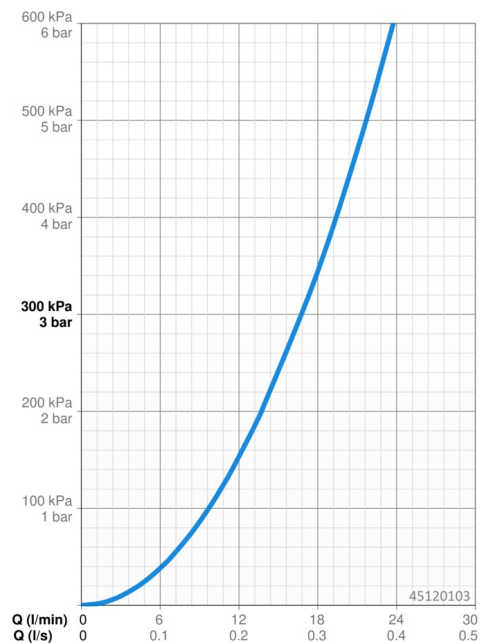

Technické údaje

Vlastnosti prietoku

Prietok pri tlaku 3 bar **16.8 l/min**

Technické vlastnosti

Veľkosť DN (menovitý rozmer) **DN15**
Dodávka teplej vody **max. +80°C**
Pracovný tlak **0.5-10 bar**
Spätná klapka (STN EN 1717) **EB**

Predpisy

Norma EN **EN 817**