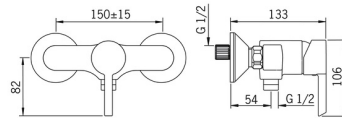

EAN: 4015474201880  
[static.hansa.com/45120103](https://static.hansa.com/45120103)

- Douche oplossingen
- Eengreeps
- Wandmontage
- Chroom
- Hendel met warm-koud-aanduiding, Eengreeps bediend
- Terugslagklep
- S-koppelingen met rozetten, Geluidsdemper(s)
- Kraanhuis gemaakt van DZR messing
- Ingebouwde beveiliging tegen terugstromen Voor gebruik in huis (conform DIN EN 1717)

### Technische eigenschappen

DN-maat **DN15**  
 Warmwatertoevoer **max. +80°C**  
 Werkdruk **0.5-10 bar**  
 Terugstroom beveiliging (EN1717) **EB**

### SP45120103

	Naam	Code
1	Hendel Chroom	59913586
1.1	Schroef, M5x8, SW2.5	59904755
1.3	Sierdop Grijs	59912112
2	Kap, 33x3 mm Chroom	59912504
3	Schroefring, M40x1	1003409V
4	Binnenwerk, 3.5 Eco	59912324
4	Binnenwerk, 3.5 Classic	59913075
4.1	Temperature adjustment limiter	59912325
4.3	O-ring, d 28.24x2.62 Stopgezet	59912590
4.4	O-ring, d 10.10x1.60 Stopgezet	59905072
5.1	Aansluiting moer, G3/4, AF30	59902230
5.2	Toetreding	59913400
5.3	Borgring, 23.9x15.2x2	59902689
5.4	Terugslagklep	59905714
5.5	Schroefdraad tepel, G1/2xM18x1	59911384
6	Excentrieke, G3/4xG1/2 Chroom	59904793
6.1	Afdeksplaat Chroom	59904796
6.2	Geluiddemper	59904792
6.3	Excentrieke aansluiting, G3/4xG1/2, DN15	59910254
N.I.	Sleutel, SW30/34	59912108