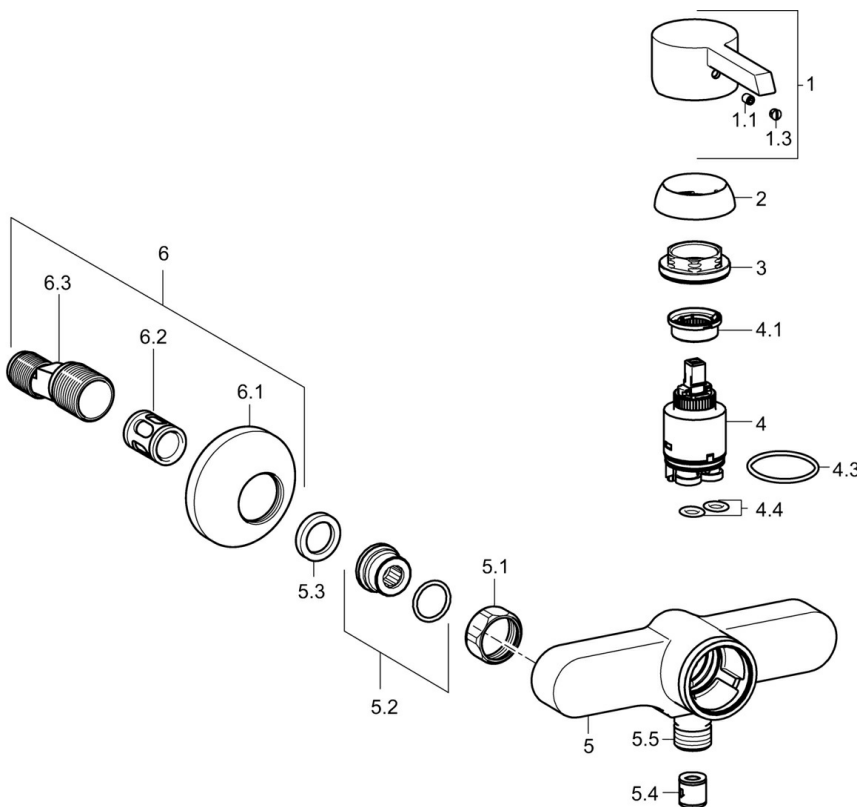

### Technische eigenschappen

DN-maat **DN15**  
 Warmwatertoevoer **max. +80°C**  
 Werkdruk **0.5-10 bar**  
 Terugstroom beveiliging (EN1717) **EB**

### SP45120103

	Naam	Code
1	Hendel Chroom	59913586
1.1	Schroef, M5x8, SW2.5	59904755
1.3	Sierdop Grijs	59912112
2	Kap, 33x3 mm Chroom	59912504
3	Schroefring, M40x1	1003409V
4	Binnenwerk, 3.5 Eco	59912324
4	Binnenwerk, 3.5 Classic	59913075
4.1	Temperature adjustment limiter	59912325
4.3	O-ring, d 28.24x2.62 Stopgezet	59912590
4.4	O-ring, d 10.10x1.60 Stopgezet	59905072
5.1	Aansluiting moer, G3/4, AF30	59902230
5.2	Toetreding	59913400
5.3	Borgring, 23.9x15.2x2	59902689
5.4	Terugslagklep	59905714
5.5	Schroefdraad tepel, G1/2xM18x1	59911384
6	Excentrieke, G3/4xG1/2 Chroom	59904793
6.1	Afdeksplaat Chroom	59904796
6.2	Geluiddemper	59904792
6.3	Excentrieke aansluiting, G3/4xG1/2, DN15	59910254
N.I.	Sleutel, SW30/34	59912108