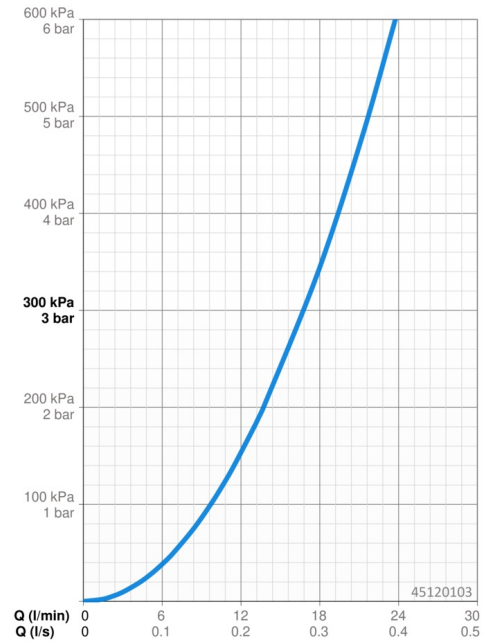

Technische gegevens

Doorstromingseigenschappen

Doorstroomhoeveelheid bij 3 bar **16.8 l/min**

Technische eigenschappen

DN-maat **DN15**
Warmwatertoevoer **max. +80°C**
Werkdruk **0.5-10 bar**
Terugstroom beveiliging (EN1717) **EB**

Voorschriften

EN-norm **EN 817**