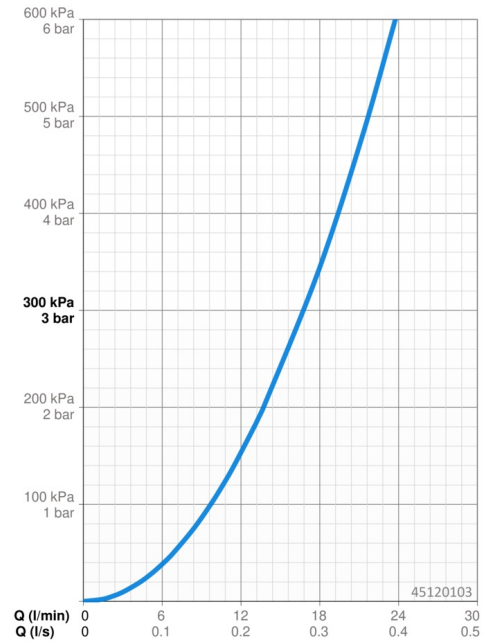

Technische Daten

Durchflusseigenschaften

Durchfluss bei 3 bar **16.8 l/min**

Technische Eigenschaften

DN-Größe (Nennmaß) **DN15**
Warmwasserversorgung **max. +80°C**
Arbeitsdruck **0.5-10 bar**
Sicherungseinrichtung (EN1717) **EB**

Vorschriften

EN Standard **EN 817**