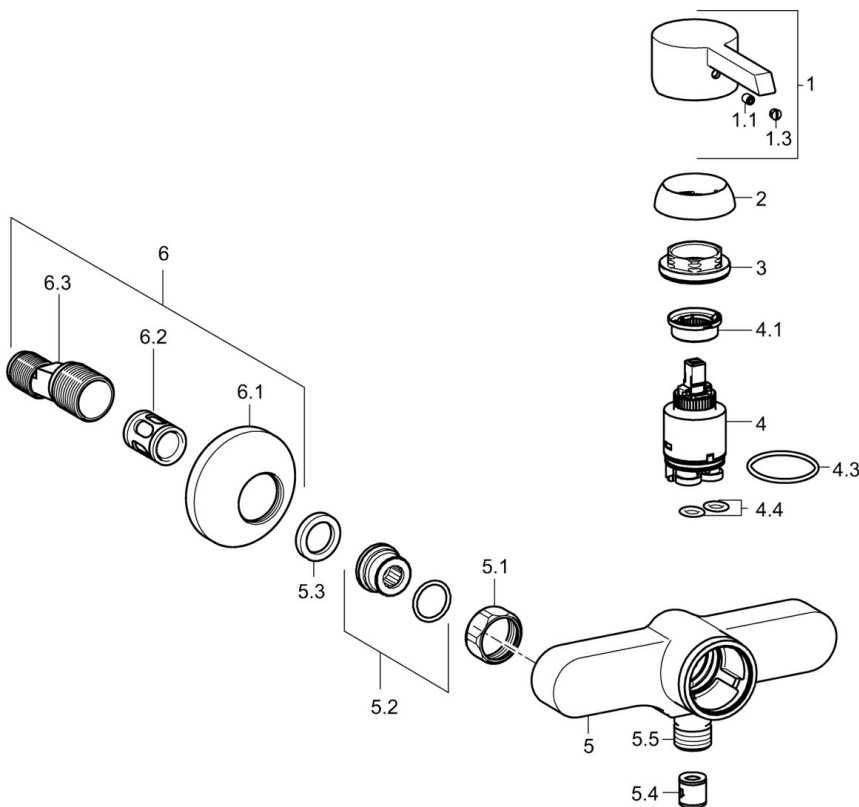

EAN: 4015474201880
static.hansa.com/45120103

- Dusche
- Einhebelmischer
- Wandmontage
- Chrom
- Hebel mit W+K-Kennzeichnung, Einhandbedienhebel/Griff
- Rückflussverhinderer
- S-Anschlüsse, Schalldämpfer
- Armaturenkörper aus entzinkungsbeständigem Messing (DZR)
- Eigensicher gegen Rückfließen im häuslichen Gebrauch (nach DIN EN 1717)

Technische Daten

Durchflusseigenschaften

Durchfluss bei 3 bar **16.8 l/min**

Technische Eigenschaften

DN-Größe (Nennmaß) **DN15**
 Warmwasserversorgung **max. +80°C**
 Arbeitsdruck **0.5-10 bar**
 Sicherungseinrichtung (EN1717) **EB**

Vorschriften

EN Standard **EN 817**

Ersatzteile

SP45120103

	Name	Art.-Nr.
1	Hebel	59913586
1.1	Schraube, M5x8, SW2.5	59904755
1.3	Dekorkappe Grau	59912112
2	Abdeckkappe, 33x3 mm	59912504
3	Spann-Mutter, M40x1	1003409V
4	Kartusche, 3,5 Eco	59912324
4	Kartusche, 3,5 Classic	59913075
4.1	Temperatur-Anschlagring	59912325
4.3	O-Ring, d 28.24x2.62 Ausgelaufen	59912590
4.4	O-Ring, d 10.10x1.60 Ausgelaufen	59905072
5.1	Anschlussmutter, G3/4, AF30	59902230
5.2	Verbinder	59913400
5.3	Haltering, 23.9x15.2x2	59902689
5.4	Rückschlagventil	59905714
5.5	Gewindenippel, G1/2xM18x1	59911384
6	S-Anschluss, G3/4xG1/2	59904793
6.1	Rosette	59904796
6.2	Schalldämpfer	59904792
6.3	Exzenter-Anschluss, G3/4xG1/2, DN15	59910254
N.I.	Schlüssel, SW30/34	59912108