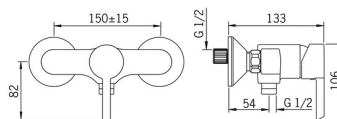

EAN: 4015474201880
static.hansa.com/45120103

- Dusche
- Einhebelmischer
- Wandmontage
- Chrom
- Hebel mit W+K-Kennzeichnung, Einhandbedienhebel/Griff
- Rückflussverhinderer
- S-Anschlüsse, Schalldämpfer
- Armaturenkörper aus entzinkungsbeständigem Messing (DZR)
- Eigensicher gegen Rückfließen im häuslichen Gebrauch (nach DIN EN 1717)

Technische Daten

Durchflusseigenschaften

Durchfluss bei 3 bar **16.8 l/min**

Technische Eigenschaften

DN-Größe (Nennmaß) **DN15**
 Warmwasserversorgung **max. +80°C**
 Arbeitsdruck **0.5-10 bar**
 Sicherungseinrichtung (EN1717) **EB**

Vorschriften

EN Standard **EN 817**

Ersatzteile

SP45120103

	Name	Art.-Nr.
1	Hebel	59913586
1.1	Schraube, M5x8, SW2.5	59904755
1.3	Dekorkappe Grau	59912112
2	Abdeckkappe, 33x3 mm	59912504
3	Spann-Mutter, M40x1	1003409V
4	Kartusche, 3,5 Eco	59912324
4	Kartusche, 3,5 Classic	59913075
4.1	Temperatur-Anschlagring	59912325
4.3	O-Ring, d 28.24x2.62 Ausgelaufen	59912590
4.4	O-Ring, d 10.10x1.60 Ausgelaufen	59905072
5.1	Anschlussmutter, G3/4, AF30	59902230
5.2	Verbinder	59913400
5.3	Haltering, 23.9x15.2x2	59902689
5.4	Rückschlagventil	59905714
5.5	Gewindenippel, G1/2xM18x1	59911384
6	S-Anschluss, G3/4xG1/2	59904793
6.1	Rosette	59904796
6.2	Schalldämpfer	59904792
6.3	Exzenter-Anschluss, G3/4xG1/2, DN15	59910254
N.I.	Schlüssel, SW30/34	59912108