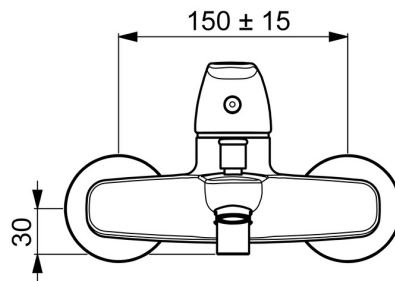

EAN: 4057304003219
static.hansa.com/45112183

- Bad en douche
- Eengreeps
- Wandmontage
- Chroom
- Vaste uitloop
- CASCADE® mousseur
- Hendel met warm-koud-aanduiding, Eengreeps bediend
- Drukknop omstelling
- Temperatuurbegrenzer, Temperatuurbegrenzer (achteraf instelbaar)
- Terugslagklep, \varnothing 40 mm keramisch binnenwerk voor debiet en temperatuur instelling
- S-koppelingen met rozetten
- Kraanhuis gemaakt van DZR messing
- Ingebouwde beveiliging tegen terugstromen Voor gebruik in huis (conform DIN EN 1717)

Technische gegevens

Doorstromingseigenschappen

Doorstroomhoeveelheid bij 3 bar **20.4 / 19.2 l/min**

Technische eigenschappen

DN-maat **DN15**
 Warmwatertoevoer **max. +80°C**
 Werkdruk **0.5-10 bar**
 Projection **166 mm**
 Terugstroom beveiliging (EN1717) **EB**

	Naam	Code
01	Hendel Chroom	59914453
02	Kap Chroom Stopgezet	59914454
03	Schroefring, M42x1.5, SW 38	59914128
04	Binnenwerk, 4.0 Classic	59914129
05	Omsteller	59912706
06	Mousseur, M24x1 C Chroom	59913401
07	Terugslagklep	59905714