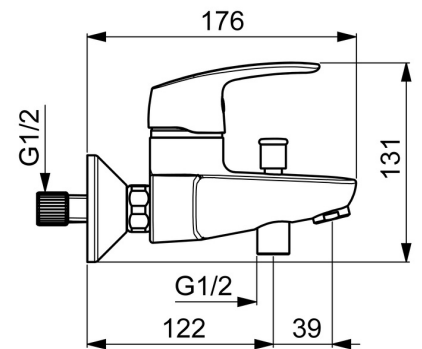

EAN: 4057304003219
static.hansa.com/45112183

- Bad en douche
- Eengreeps
- Wandmontage
- Chroom
- Vaste uitloop
- CASCADE® mousseur
- Hendel met warm-koud-aanduiding, Eengreeps bediend
- Drukknop omstelling
- Temperatuurbegrenzer, Temperatuurbegrenzer (achteraf instelbaar)
- Terugslagklep, \varnothing 40 mm keramisch binnenwerk voor debiet en temperatuur instelling
- S-koppelingen met rozetten
- Kraanhuis gemaakt van DZR messing
- Ingebouwde beveiliging tegen terugstromen Voor gebruik in huis (conform DIN EN 1717)

Technische gegevens

Doorstromingseigenschappen

Doorstroomhoeveelheid bij 3 bar **20.4 / 19.2 l/min**

Technische eigenschappen

DN-maat **DN15**
 Warmwatertoevoer **max. +80°C**
 Werkdruk **0.5-10 bar**
 Projection **166 mm**
 Terugstroom beveiliging (EN1717) **EB**

	Naam	Code
01	Hendel Chroom	59914453
02	Kap Chroom Stopgezet	59914454
03	Schroefring, M42x1.5, SW 38	59914128
04	Binnenwerk, 4.0 Classic	59914129
05	Omsteller	59912706
06	Mousseur, M24x1 C Chroom	59913401
07	Terugslagklep	59905714