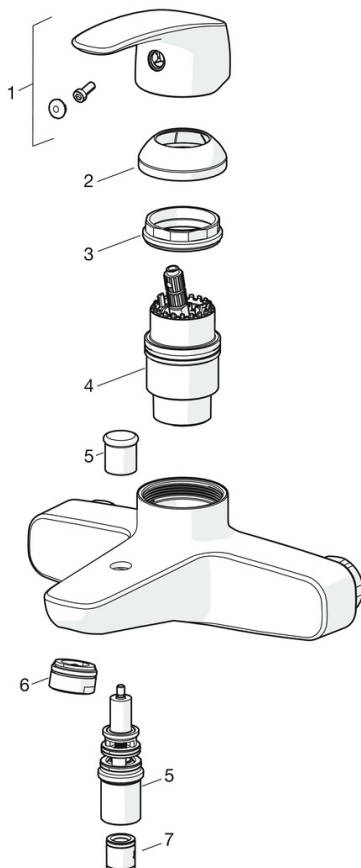

Reserveonderdelen

SP45112183

	Naam	Code
01	Hendel Chroom	59914453
02	Kap Chroom Stopgezet	59914454
03	Schroefring, M42x1.5, SW 38	59914128
04	Binnenwerk, 4.0 Classic	59914129
05	Omsteller	59912706
06	Mousseur, M24x1 C Chroom	59913401
07	Terugslagklep	59905714