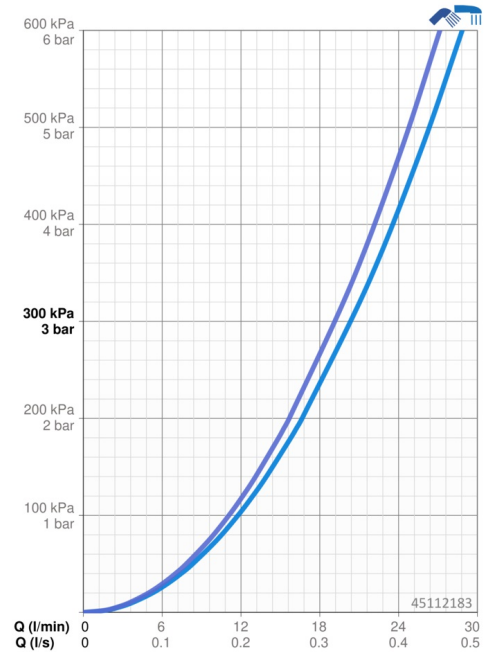

Technische gegevens

Doorstromingseigenschappen

Doorstroomhoeveelheid bij 3 bar **20.4 / 19.2 l/min**

Technische eigenschappen

DN-maat **DN15**
Warmwatertoevoer **max. +80°C**
Werkdruk **0.5-10 bar**
Projection **166 mm**
Terugstroom beveiliging (EN1717) **EB**

Voorschriften

EN-norm **EN 817**
Geluidsklasse **II (ISO 3822)**

Toestemmingen en Verklaringen

KIWA **K6116/08**
ABP **PA-IX 29617/II DB**
Verklaring van overeenstemming **DoC**