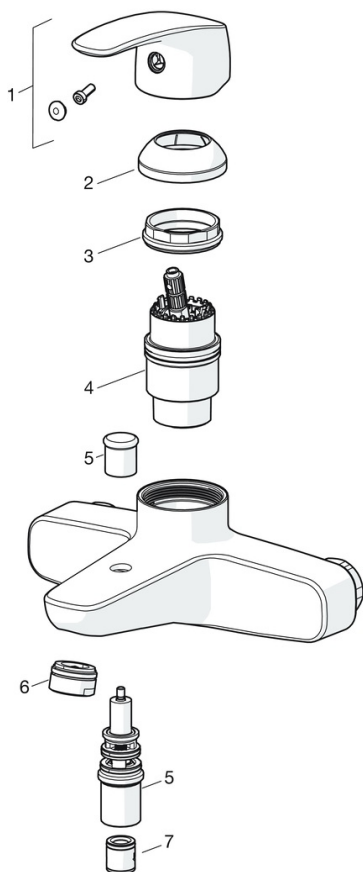

EAN: 4057304003219
static.hansa.com/45112183

- Sprcha & vana
- Jednopáková
- Montáž na zeď
- Chrom
- Pevné výtokové rameno
- CASCADE® aerátor
- Páka se symboly teplé a studené vody, Jedna ovládací páka / rukojeť
- Tlačný přepínač
- Funkce pro nastavení maximální teploty a průtoku vody, Nastavitelný omezovač teploty vody (součástí dodávky, možnost dodatečné instalace)
- Zpětný ventil (-y), \varnothing 40 mm keramická kartuše pro ovládání teploty a průtoku vody
- Etážky
- Tělo baterie z mosazi DZR
- zabezpečeno proti zpětnému toku při použití v domácnosti (podle DIN EN 1717)

Předpisy

Norma EN **EN 817**
 Třída hlučnosti **II (ISO 3822)**

Schválení a Prohlášení

KIWA **K6116/08**
 ABP **PA-IX 29617/II DB**
 Prohlášení o shodě **DoC**

Náhradní díly

SP45112183

	Název	Kód
01	Páka	59914453
02	Krytka Ukončeno	59914454
03	Upevňovací matice, M42x1.5, SW 38	59914128
04	Kartuše, 4.0 Classic	59914129
05	Přepínač	59912706
06	Aerator, M24x1 C	59913401
07	Zpětný ventil	59905714