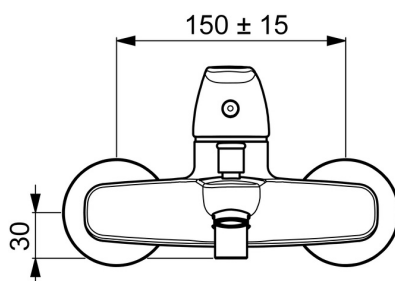

EAN: 4057304003219
static.hansa.com/45112183

- Sprcha & vana
- Jednopáková
- Montáž na zeď
- Chrom
- Pevné výtokové rameno
- CASCADE® aerátor
- Páka se symboly teplé a studené vody, Jedna ovládací páka / rukojeť
- Tlačný přepínač
- Funkce pro nastavení maximální teploty a průtoku vody, Nastavitelný omezovač teploty vody (součástí dodávky, možnost dodatečné instalace)
- Zpětný ventil (-y), \varnothing 40 mm keramická kartuše pro ovládání teploty a průtoku vody
- Etážky
- Tělo baterie z mosazi DZR
- zabezpečeno proti zpětnému toku při použití v domácnosti (podle DIN EN 1717)

Technické údaje

Vlastnosti průtoku

Průtokové množství při 3 bar **20.4 / 19.2 l/min**

Technické vlastnosti

Velikost DN (jmenovitý rozměr) **DN15**
 Zdroj teplé vody **max. +80°C**
 Pracovní tlak **0.5-10 bar**
 Projection **166 mm**
 Zabezpečení proti zpětnému toku (ČSN EN 1717) **EB**

Předpisy

Norma EN **EN 817**
 Třída hlučnosti **II (ISO 3822)**

Schválení a Prohlášení

KIWA **K6116/08**
 ABP **PA-IX 29617/II DB**
 Prohlášení o shodě **DoC**

Náhradní díly

SP45112183

	Název	Kód
01	Páka	59914453
02	Krytka Ukončeno	59914454
03	Upevňovací matice, M42x1.5, SW 38	59914128
04	Kartuše, 4.0 Classic	59914129
05	Přepínač	59912706
06	Aerator, M24x1 C	59913401
07	Zpětný ventil	59905714