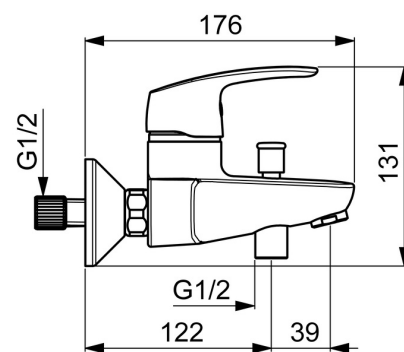

EAN: 4057304003219
static.hansa.com/45112183

- Sprcha & vana
- Jednopáková
- Montáž na zeď
- Chrom
- Pevné výtokové rameno
- CASCADE® aerátor
- Páka se symboly teplé a studené vody, Jedna ovládací páka / rukojeť
- Tlačný přepínač
- Funkce pro nastavení maximální teploty a průtoku vody, Nastavitelný omezovač teploty vody (součástí dodávky, možnost dodatečné instalace)
- Zpětný ventil (-y), \varnothing 40 mm keramická kartuše pro ovládání teploty a průtoku vody
- Etážky
- Tělo baterie z mosazi DZR
- zabezpečeno proti zpětnému toku při použití v domácnosti (podle DIN EN 1717)

Technické údaje

Vlastnosti průtoku

Průtokové množství při 3 bar **20.4 / 19.2 l/min**

Technické vlastnosti

Velikost DN (jmenovitý rozměr) **DN15**
 Zdroj teplé vody **max. +80°C**
 Pracovní tlak **0.5-10 bar**
 Projection **166 mm**
 Zabezpečení proti zpětnému toku (ČSN EN 1717) **EB**

Předpisy

Norma EN **EN 817**
 Třída hlučnosti **II (ISO 3822)**

Schválení a Prohlášení

KIWA **K6116/08**
 ABP **PA-IX 29617/II DB**
 Prohlášení o shodě **DoC**

Náhradní díly

SP45112183

	Název	Kód
01	Páka	59914453
02	Krytka Ukončeno	59914454
03	Upevňovací matice, M42x1.5, SW 38	59914128
04	Kartuše, 4.0 Classic	59914129
05	Přepínač	59912706
06	Aerator, M24x1 C	59913401
07	Zpětný ventil	59905714