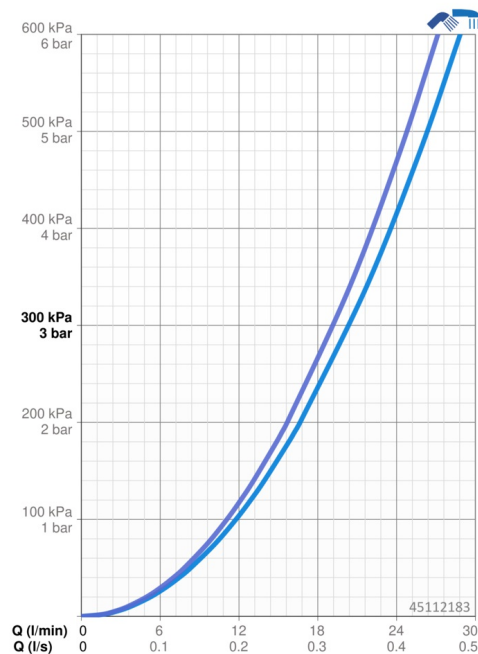

Technické údaje

Vlastnosti průtoku

Průtokové množství při 3 bar **20.4 / 19.2 l/min**

Technické vlastnosti

Velikost DN (jmenovitý rozměr) **DN15**
Zdroj teplé vody **max. +80°C**
Pracovní tlak **0.5-10 bar**
Projection **166 mm**
Zabezpečení proti zpětnému toku (ČSN EN 1717) **EB**

Předpisy

Norma EN **EN 817**
Třída hlučnosti **II (ISO 3822)**

Schválení a Prohlášení

KIWA **K6116/08**
ABP **PA-IX 29617/II DB**
Prohlášení o shodě **DoC**