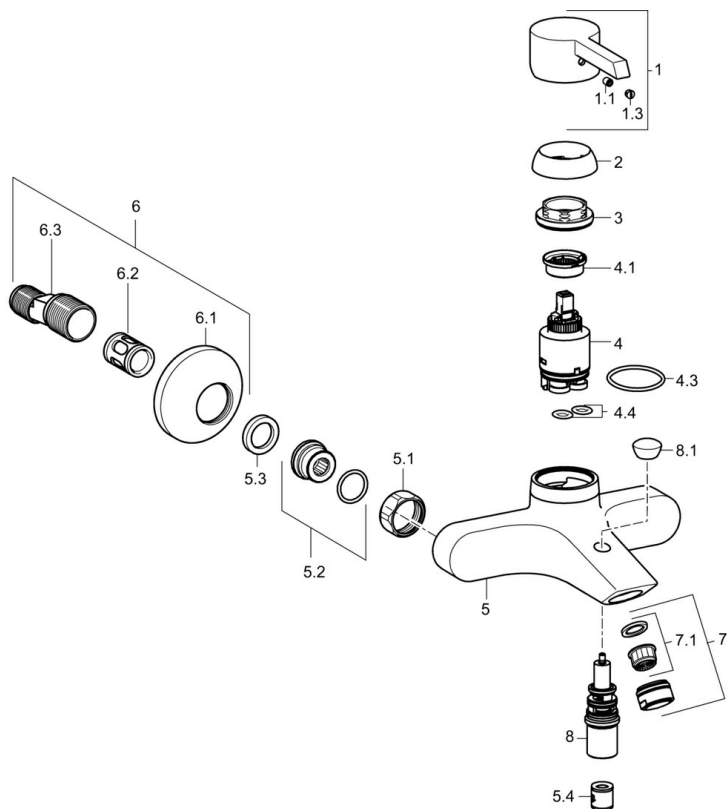

EAN: 4015474201811
static.hansa.com/45112103

- Sprcha a vaňa
- Jednopaková
- Nástenná montáž
- Chróm
- Páka so symbolom teplej a studenej vody, Jedna ovládacia páka / rukoväť
- Ťažný prepínač, Automatické vrátenie prepínača do pôvodnej polohy
- Spätný ventil (-y)
- Excentrické etážky, Tlmiče
- Telo batérie z mosadze DZR
- zabezpečené proti spätnému toku pri použití v domácnosti (podľa DIN EN 1717)

Technické údaje

Vlastnosti prietoku

Prietok pri tlaku 3 bar **20.4 / 19.2 l/min**

Technické vlastnosti

Dodávka teplej vody **max. +80°C**
 Pracovný tlak **0.5-10 bar**
 Projection **159 mm**
 Spätná klapka (STN EN 1717) **EB**

Predpisy

Norma EN **EN 817**

Náhradné diely

SP45112103

Název	Kód
1 Ovládacia rukoväť	59913586
1.1 Skrutka, M5x8, SW2.5	59904755
1.3 Záslepka Sivá	59912112
2 Krytka, 33x3 mm	59912504
3 Prítlačná matica, M40x1	1003409V
4 Kartuš, 3.5 Eco	59912324
4 Kartuš, 3.5 Classic	59913075
4.1 Temperature adjustment limiter	59912325
4.3 O-kružok, d 28.24x2.62 Ukončené	59912590
4.4 O-kružok, d 10.10x1.60 Ukončené	59905072
5.1 Pripojovacie matice, G3/4, AF30	59902230
5.2 Pristúpenie	59913400
5.3 Tesniaci krúžok, 23.9x15.2x2	59902689
5.4 Spätný ventil	59905714
6 Excentrický, G3/4xG1/2	59904793
6.1 Kryt príruby	59904796
6.2 Tlmič	59904792
6.3 Excentrická spojka, G3/4xG1/2, DN15	59910254
7 Aerátor, M24x1 B	59905872
7.1 Aerátor, M22/M24	59905873
8 Prepínač	59912706
8.1 Krytka prepínača Ukončené	59913405
N.I. Kľúč, SW30/34	59912108