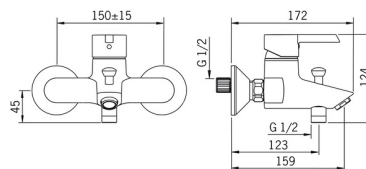

EAN: 4015474201811
static.hansa.com/45112103

- Sprcha a vaňa
- Jednopaková
- Nástenná montáž
- Chróm
- Páka so symbolom teplej a studenej vody, Jedna ovládacia páka / rukoväť
- Ťažný prepínač, Automatické vrátenie prepínača do pôvodnej polohy
- Spätný ventil (-y)
- Excentrické etážky, Tlmiče
- Telo batérie z mosadze DZR
- zabezpečené proti spätnému toku pri použití v domácnosti (podľa DIN EN 1717)

Predpisy

Norma EN **EN 817**

Náhradné diely

SP45112103

Název	Kód
1 Ovládacia rukoväť	59913586
1.1 Skrutka, M5x8, SW2.5	59904755
1.3 Záslepka Sivá	59912112
2 Krytka, 33x3 mm	59912504
3 Prítlačná matica, M40x1	1003409V
4 Kartuš, 3.5 Eco	59912324
4 Kartuš, 3.5 Classic	59913075
4.1 Temperature adjustment limiter	59912325
4.3 O-kružok, d 28.24x2.62 Ukončené	59912590
4.4 O-kružok, d 10.10x1.60 Ukončené	59905072
5.1 Pripojovacie matice, G3/4, AF30	59902230
5.2 Pristúpenie	59913400
5.3 Tesniaci krúžok, 23.9x15.2x2	59902689
5.4 Spätný ventil	59905714
6 Excentrický, G3/4xG1/2	59904793
6.1 Kryt príruby	59904796
6.2 Tlmič	59904792
6.3 Excentrická spojka, G3/4xG1/2, DN15	59910254
7 Aerátor, M24x1 B	59905872
7.1 Aerátor, M22/M24	59905873
8 Prepínač	59912706
8.1 Krytka prepínača Ukončené	59913405
N.I. Kľúč, SW30/34	59912108