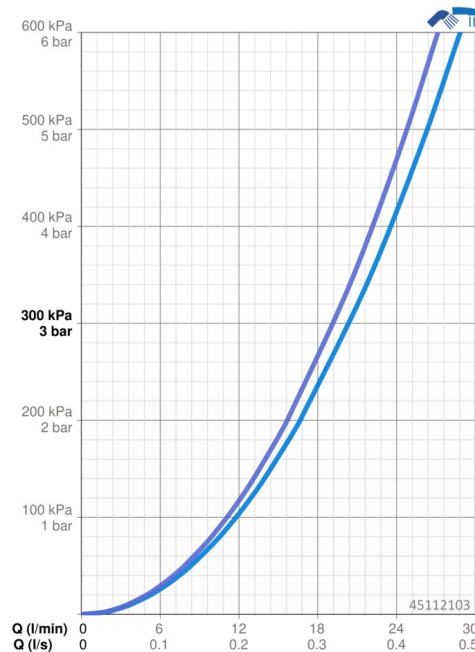

Technické údaje

Vlastnosti prietoku

Prietok pri tlaku 3 bar **20.4 / 19.2 l/min**

Technické vlastnosti

Dodávka teplej vody **max. +80°C**
Pracovný tlak **0.5-10 bar**
Projection **159 mm**
Spätná klapka (STN EN 1717) **EB**

Predpisy

Norma EN **EN 817**