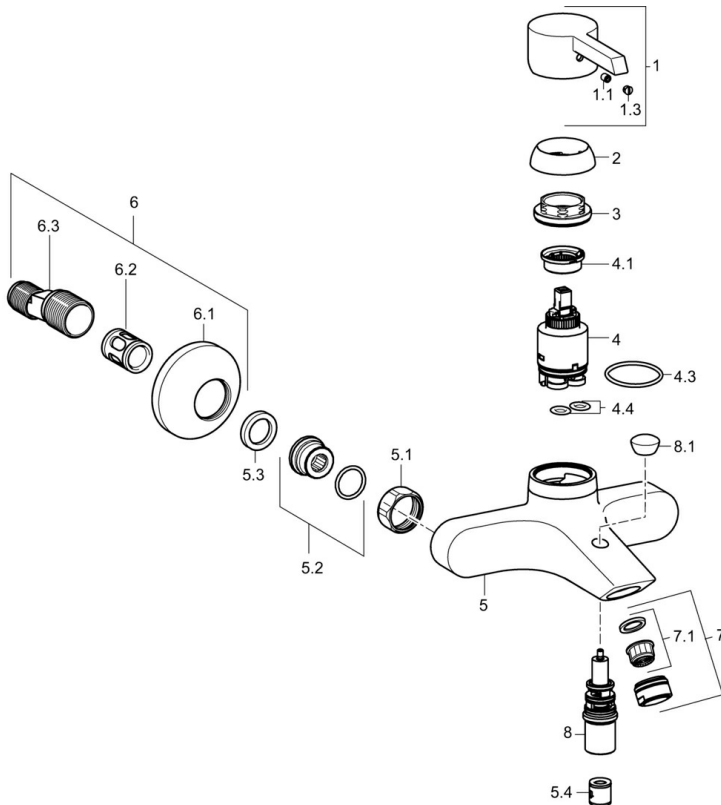

EAN: 4015474201811
static.hansa.com/45112103

- Wanne & Dusche
- Einhebelmischer
- Wandmontage
- Chrom
- Hebel mit W+K-Kennzeichnung, Einhandbedienhebel/Griff
- Zugumsteller, Automatische Rückstellung
- Rückflussverhinderer
- S-Anschlüsse, Schalldämpfer
- Armaturenkörper aus entzinkungsbeständigem Messing (DZR)
- Eigensicher gegen Rückfließen im häuslichen Gebrauch (nach DIN EN 1717)

Technische Daten

Durchflusseigenschaften

Durchfluss bei 3 bar **20.4 / 19.2 l/min**

Technische Eigenschaften

Warmwasserversorgung **max. +80°C**
 Arbeitsdruck **0.5-10 bar**
 Ausladung **159 mm**
 Sicherungseinrichtung (EN1717) **EB**

Vorschriften

EN Standard **EN 817**

Ersatzteile

SP45112103

	Name	Art.-Nr.
1	Hebel	59913586
1.1	Schraube, M5x8, SW2.5	59904755
1.3	Dekorkappe Grau	59912112
2	Abdeckkappe, 33x3 mm	59912504
3	Spann-Mutter, M40x1	1003409V
4	Kartusche, 3.5 Eco	59912324
4	Kartusche, 3.5 Classic	59913075
4.1	Temperatur-Anschlagring	59912325
4.3	O-Ring, d 28.24x2.62 Ausgelaufen	59912590
4.4	O-Ring, d 10.10x1.60 Ausgelaufen	59905072
5.1	Anschlussmutter, G3/4, AF30	59902230
5.2	Verbinder	59913400
5.3	Haltering, 23.9x15.2x2	59902689
5.4	Rückschlagventil	59905714
6	S-Anschluss, G3/4xG1/2	59904793
6.1	Rosette	59904796
6.2	Schalldämpfer	59904792
6.3	Exzenter-Anschluss, G3/4xG1/2, DN15	59910254
7	Luftsprudler, M24x1 B	59905872
7.1	Luftsprudler, M22/M24	59905873
8	Umsteller, automatisch	59912706
8.1	Umstellknopf Ausgelaufen	59913405
N.I.	Schlüssel, SW30/34	59912108