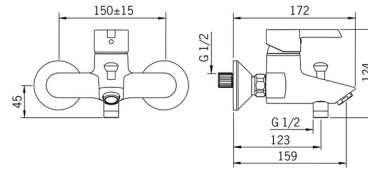

EAN: 4015474201811
static.hansa.com/45112103

- Wanne & Dusche
- Einhebelmischer
- Wandmontage
- Chrom
- Hebel mit W+K-Kennzeichnung, Einhandbedienhebel/Griff
- Zugumsteller, Automatische Rückstellung
- Rückflussverhinderer
- S-Anschlüsse, Schalldämpfer
- Armaturenkörper aus entzinkungsbeständigem Messing (DZR)
- Eigensicher gegen Rückfließen im häuslichen Gebrauch (nach DIN EN 1717)

Technische Daten

Durchflusseigenschaften

Durchfluss bei 3 bar **20.4 / 19.2 l/min**

Technische Eigenschaften

Warmwasserversorgung **max. +80°C**
 Arbeitsdruck **0.5-10 bar**
 Ausladung **159 mm**
 Sicherungseinrichtung (EN1717) **EB**

Vorschriften

EN Standard **EN 817**

Ersatzteile

SP45112103

	Name	Art.-Nr.
1	Hebel	59913586
1.1	Schraube, M5x8, SW2.5	59904755
1.3	Dekorkappe Grau	59912112
2	Abdeckkappe, 33x3 mm	59912504
3	Spann-Mutter, M40x1	1003409V
4	Kartusche, 3.5 Eco	59912324
4	Kartusche, 3.5 Classic	59913075
4.1	Temperatur-Anschlagring	59912325
4.3	O-Ring, d 28.24x2.62 Ausgelaufen	59912590
4.4	O-Ring, d 10.10x1.60 Ausgelaufen	59905072
5.1	Anschlussmutter, G3/4, AF30	59902230
5.2	Verbinder	59913400
5.3	Haltering, 23.9x15.2x2	59902689
5.4	Rückschlagventil	59905714
6	S-Anschluss, G3/4xG1/2	59904793
6.1	Rosette	59904796
6.2	Schalldämpfer	59904792
6.3	Exzenter-Anschluss, G3/4xG1/2, DN15	59910254
7	Luftsprudler, M24x1 B	59905872
7.1	Luftsprudler, M22/M24	59905873
8	Umsteller, automatisch	59912706
8.1	Umstellknopf Ausgelaufen	59913405
N.I.	Schlüssel, SW30/34	59912108