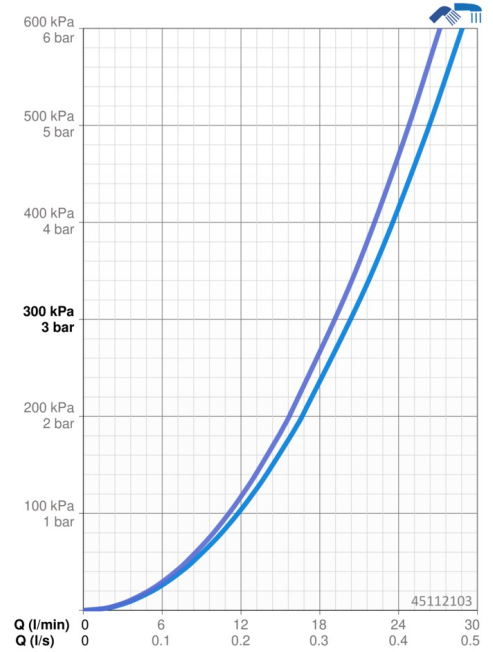

Technische Daten

Durchflusseigenschaften

Durchfluss bei 3 bar **20.4 / 19.2 l/min**

Technische Eigenschaften

Warmwasserversorgung **max. +80°C**
Arbeitsdruck **0.5-10 bar**
Ausladung **159 mm**
Sicherungseinrichtung (EN1717) **EB**

Vorschriften

EN Standard **EN 817**