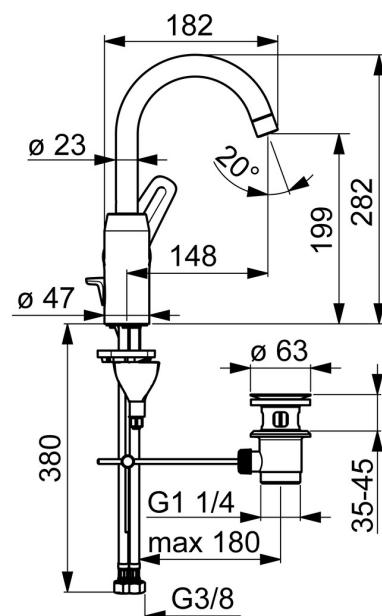

EAN: 4057304003110
static.hansa.com/45102283

- Umývadlo
- Jednopaková s bočným ovládaním
- Stojanková
- Chróm
- Otočné výtokové rameno, Možnosť obmedzenia rozsahu otáčania
- CASCADE® - aerátor
- Páka so symbolom teplej a studenej vody, Jedna ovládacia páka / rukoväť
- Odtoková garnitúra s tiahlom
- Funkcie pre nastavenie maximálnej teploty a prietoku vody, Nastaviteľný obmedzovač teploty vody (súčasť dodávky, možnosť dodatočnej inštalácie)
- \varnothing 40 mm keramická kartuša pre ovládanie teploty a prietoku vody
- Flexibilné pripojovacie hadičky
- 3S - inštalčný systém pre bezpečné a jednoduché upevnenie batérie, Telo batérie z mosadze DZR

Technické údaje

Vlastnosti prietoku

Prietok pri tlaku 3 bar **6.0 l/min**

Technické vlastnosti

Veľkosť DN (menovitý rozmer) **DN15**
 Dodávka teplej vody **max. +70°C**
 Pracovný tlak **0.5-10 bar**
 Spojovacia veľkosť **G3/8**
 Projection **148 mm**
 Spätná klapka (STN EN 1717) **AA**
 Materiál **Mosadz**

SP45092283

Názov	Kód
01 Vysoký výtok, L=148 Ukončené	59914479
02 Aerátor, M22x1 STD CC A	59914436
03 Obmedzovač, 60° / 0°	59914264
03 Obmedzovač, 120° Ukončené	59914429
04 Tesnenie výtokového ramena	59914431
05 Kartuš, 4.0 Classic	59914129
06 Prítlačná matica, M42x1.5, SW 38	59914128
07 Krytka Ukončené	59914454
08 Ovládacia rukoväť Ukončené	59914480
09 Gumové tesnenie	59914591
10 Upevňovacia skrutka, M8x1, L=130	59914474
11 Upevňovací set	59914475
N.I. Vypúšťací ventil umývadla, (2019-)	59914764