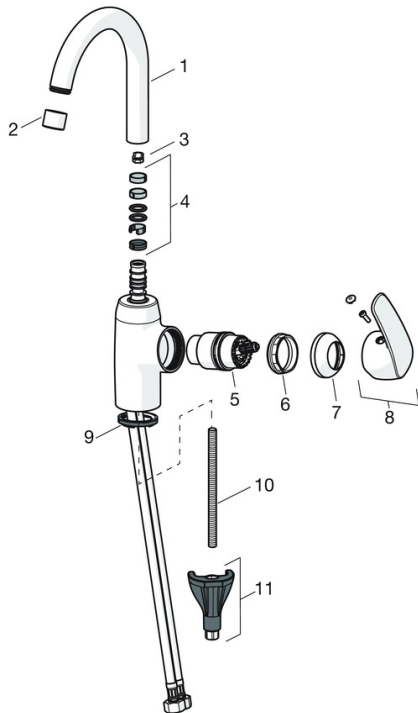

EAN: 4057304003110
static.hansa.com/45102283

- Umývadlo
- Jednopaková s bočným ovládaním
- Stojanková
- Chróm
- Otočné výtokové rameno, Možnosť obmedzenia rozsahu otáčania
- CASCADE® - aerátor
- Páka so symbolom teplej a studenej vody, Jedna ovládacia páka / rukoväť
- Odtoková garnitúra s tiahlom
- Funkcie pre nastavenie maximálnej teploty a prietoku vody, Nastaviteľný obmedzovač teploty vody (súčasť dodávky, možnosť dodatočnej inštalácie)
- \varnothing 40 mm keramická kartuša pre ovládanie teploty a prietoku vody
- Flexibilné pripojovacie hadičky
- 3S - inštalčný systém pre bezpečné a jednoduché upevnenie batérie, Telo batérie z mosadze DZR

Technické údaje

Vlastnosti prietoku

Prietok pri tlaku 3 bar **6.0 l/min**

Technické vlastnosti

Veľkosť DN (menovitý rozmer) **DN15**
 Dodávka teplej vody **max. +70°C**
 Pracovný tlak **0.5-10 bar**
 Spojovacia veľkosť **G3/8**
 Projection **148 mm**
 Spätná klapka (STN EN 1717) **AA**
 Materiál **Mosadz**

SP45092283

Názov	Kód
01 Vysoký výtok, L=148 Ukončené	59914479
02 Aerátor, M22x1 STD CC A	59914436
03 Obmedzovač, 60° / 0°	59914264
03 Obmedzovač, 120° Ukončené	59914429
04 Tesnenie výtokového ramena	59914431
05 Kartuš, 4.0 Classic	59914129
06 Prítlačná matica, M42x1.5, SW 38	59914128
07 Krytka Ukončené	59914454
08 Ovládacia rukoväť Ukončené	59914480
09 Gumové tesnenie	59914591
10 Upevňovacia skrutka, M8x1, L=130	59914474
11 Upevňovací set	59914475
N.I. Vypúšťací ventil umývadla, (2019-)	59914764