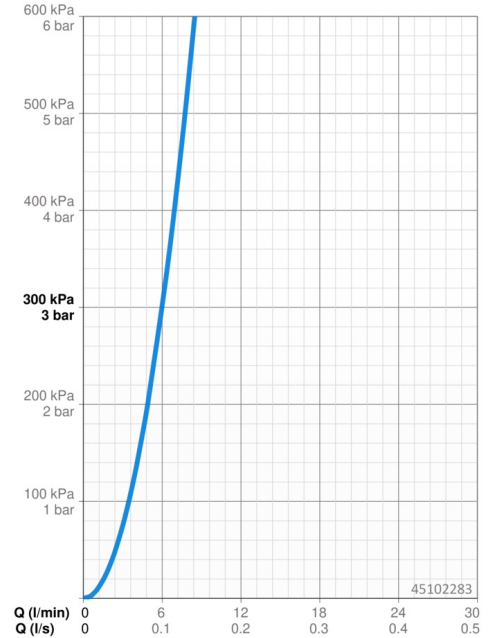

Technické údaje

Vlastnosti prietoku

Prietok pri tlaku 3 bar **6.0 l/min**

Technické vlastnosti

Veľkosť DN (menovitý rozmer) **DN15**
Dodávka teplej vody **max. +70°C**
Pracovný tlak **0.5-10 bar**
Spojovacia veľkosť **G3/8**
Projection **148 mm**
Spätná klapka (STN EN 1717) **AA**
Materiál **Mosadz**

Predpisy

Norma EN **EN 817**
Trieda hlučnosti **I (ISO 3822)**

Schválenia a Prehlásenia

KIWA **K6116/08**
DVGW **DW-6506CS0580**
ABP **P-IX 29696/IA**
Vyhlásenie o zhode **DoC**
EPD **S-P-06391**