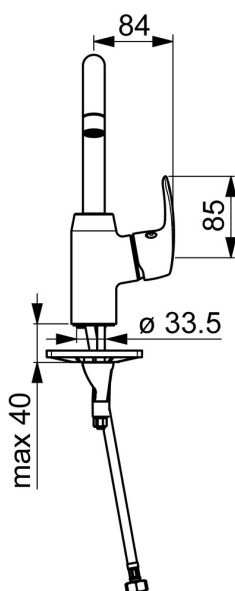

EAN: 4057304003110
static.hansa.com/45102283

- Umývadlo
- Jednopaková s bočným ovládaním
- Stojanková
- Chróm
- Otočné výtokové rameno, Možnosť obmedzenia rozsahu otáčania
- CASCADE® - aerátor
- Páka so symbolom teplej a studenej vody, Jedna ovládacia páka / rukoväť
- Odtoková garnitúra s tiahlom
- Funkcie pre nastavenie maximálnej teploty a prietoku vody, Nastaviteľný obmedzovač teploty vody (súčasť dodávky, možnosť dodatočnej inštalácie)
- \varnothing 40 mm keramická kartuša pre ovládanie teploty a prietoku vody
- Flexibilné pripojovacie hadičky
- 3S - inštalčný systém pre bezpečné a jednoduché upevnenie batérie, Telo batérie z mosadze DZR

Technické údaje

Vlastnosti prietoku

Prietok pri tlaku 3 bar **6.0 l/min**

Technické vlastnosti

Veľkosť DN (menovitý rozmer) **DN15**
 Dodávka teplej vody **max. +70°C**
 Pracovný tlak **0.5-10 bar**
 Spojovacia veľkosť **G3/8**
 Projection **148 mm**
 Spätná klapka (STN EN 1717) **AA**
 Materiál **Mosadz**

SP45092283

Názov	Kód
01 Vysoký výtok, L=148 Ukončené	59914479
02 Aerátor, M22x1 STD CC A	59914436
03 Obmedzovač, 60° / 0°	59914264
03 Obmedzovač, 120° Ukončené	59914429
04 Tesnenie výtokového ramena	59914431
05 Kartuš, 4.0 Classic	59914129
06 Prítlačná matica, M42x1.5, SW 38	59914128
07 Krytka Ukončené	59914454
08 Ovládacia rukoväť Ukončené	59914480
09 Gumové tesnenie	59914591
10 Upevňovacia skrutka, M8x1, L=130	59914474
11 Upevňovací set	59914475
N.I. Vypúšťací ventil umývadla, (2019-)	59914764