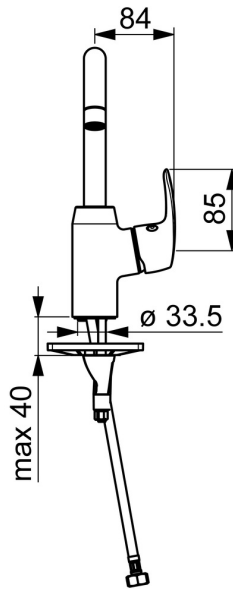

EAN: 4057304003110  
[static.hansa.com/45102283](https://static.hansa.com/45102283)

- Wastafel
- Eengreeps, zijbediend
- Wastafelmontage
- Chroom
- Draaibare uitloop, Draaibereik beperkende optie
- CASCADE® mousseur
- Hendel met warm-koud-aanduiding, Eengreeps bediend
- Afvoergarnituur met trekstang
- Temperatuurbegrenzer, Temperatuurbegrenzer (achteraf instelbaar)
- $\varnothing$  40 mm keramisch binnenwerk voor debiet en temperatuur instelling
- Flexibele aansluitslang(en)
- 3S-installatie, Kraanhuis gemaakt van DZR messing

### Doorstromingseigenschappen

Doorstroomhoeveelheid bij 3 bar **6.0 l/min**

### Technische eigenschappen

DN-maat **DN15**  
 Warmwatertoevoer **max. +70°C**  
 Werkdruk **0.5-10 bar**  
 Aansluitmaat **G3/8**  
 Projection **148 mm**  
 Terugstroom beveiliging (EN1717) **AA**  
 Materiaal **brass**

### SP45092283

	Naam	Code
01	Hoge uitloop, L=148 Chrom Stopgezet	59914479
02	Mousseur, M22x1 STD CC A Chrom	59914436
03	Begrenzer, 60° / 0°	59914264
03	Begrenzer, 120° Stopgezet	59914429
04	Dichting uitloop	59914431
05	Binnenwerk, 4.0 Classic	59914129
06	Schroefring, M42x1.5, SW 38	59914128
07	Kap Chrom Stopgezet	59914454
08	Hendel Chrom Stopgezet	59914480
09	Wasser	59914591
10	Bevestigingsschroeven, M8x1, L=130	59914474
11	Bevestigingsset	59914475
N.I.	Wastegarnituur, (2019-) Chrom	59914764