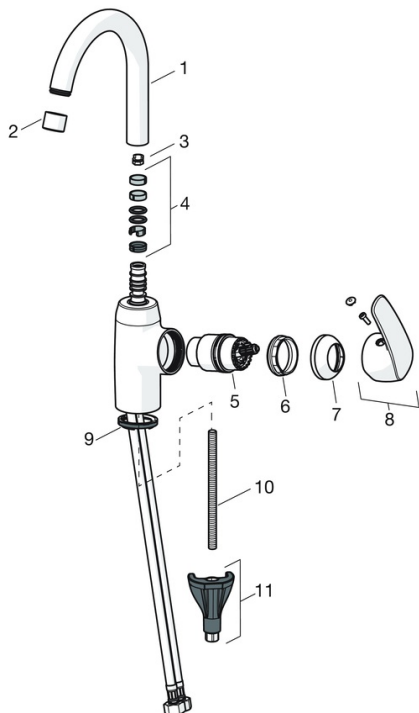

EAN: 4057304003110  
[static.hansa.com/45102283](https://static.hansa.com/45102283)

- Wastafel
- Eengreeps, zijbediend
- Wastafelmontage
- Chroom
- Draaibare uitloop, Draaibereik beperkende optie
- CASCADE® mousseur
- Hendel met warm-koud-aanduiding, Eengreeps bediend
- Afvoergarnituur met trekstang
- Temperatuurbegrenzer, Temperatuurbegrenzer (achteraf instelbaar)
- $\varnothing$  40 mm keramisch binnenwerk voor debiet en temperatuur instelling
- Flexibele aansluitslang(en)
- 3S-installatie, Kraanhuis gemaakt van DZR messing

### Technische eigenschappen

DN-maat **DN15**  
 Warmwatertoevoer **max. +70°C**  
 Werkdruk **0.5-10 bar**  
 Aansluitmaat **G3/8**  
 Projection **148 mm**  
 Terugstroom beveiliging (EN1717) **AA**  
 Materiaal **brass**

### SP45092283

	Naam	Code
01	Hoge uitloop, L=148 Chrom Stopgezet	59914479
02	Mousseur, M22x1 STD CC A Chrom	59914436
03	Begrenzer, 60° / 0°	59914264
03	Begrenzer, 120° Stopgezet	59914429
04	Dichting uitloop	59914431
05	Binnenwerk, 4.0 Classic	59914129
06	Schroefring, M42x1.5, SW 38	59914128
07	Kap Chrom Stopgezet	59914454
08	Hendel Chrom Stopgezet	59914480
09	Wasser	59914591
10	Bevestigingsschroeven, M8x1, L=130	59914474
11	Bevestigingsset	59914475
N.I.	Wastegarnituur, (2019-) Chrom	59914764