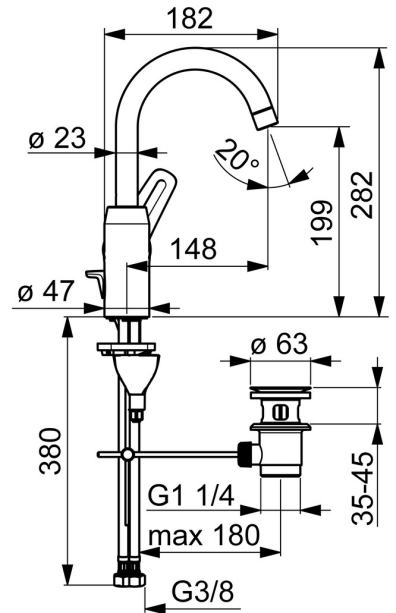

EAN: 4057304003110  
[static.hansa.com/45102283](https://static.hansa.com/45102283)

- Wastafel
- Eengreeps, zijbediend
- Wastafelmontage
- Chroom
- Draaibare uitloop, Draaibereik beperkende optie
- CASCADE® mousseur
- Hendel met warm-koud-aanduiding, Eengreeps bediend
- Afvoergarnituur met trekstang
- Temperatuurbegrenzer, Temperatuurbegrenzer (achteraf instelbaar)
- $\varnothing$  40 mm keramisch binnenwerk voor debiet en temperatuur instelling
- Flexibele aansluitslang(en)
- 3S-installatie, Kraanhuis gemaakt van DZR messing

### Technische eigenschappen

DN-maat **DN15**  
 Warmwatertoevoer **max. +70°C**  
 Werkdruk **0.5-10 bar**  
 Aansluitmaat **G3/8**  
 Projection **148 mm**  
 Terugstroom beveiliging (EN1717) **AA**  
 Materiaal **brass**

### SP45092283

	Naam	Code
01	Hoge uitloop, L=148 Chrom Stopgezet	59914479
02	Mousseur, M22x1 STD CC A Chrom	59914436
03	Begrenzer, 60° / 0°	59914264
03	Begrenzer, 120° Stopgezet	59914429
04	Dichting uitloop	59914431
05	Binnenwerk, 4.0 Classic	59914129
06	Schroefring, M42x1.5, SW 38	59914128
07	Kap Chrom Stopgezet	59914454
08	Hendel Chrom Stopgezet	59914480
09	Wasser	59914591
10	Bevestigingsschroeven, M8x1, L=130	59914474
11	Bevestigingsset	59914475
N.I.	Wastegarnituur, (2019-) Chrom	59914764