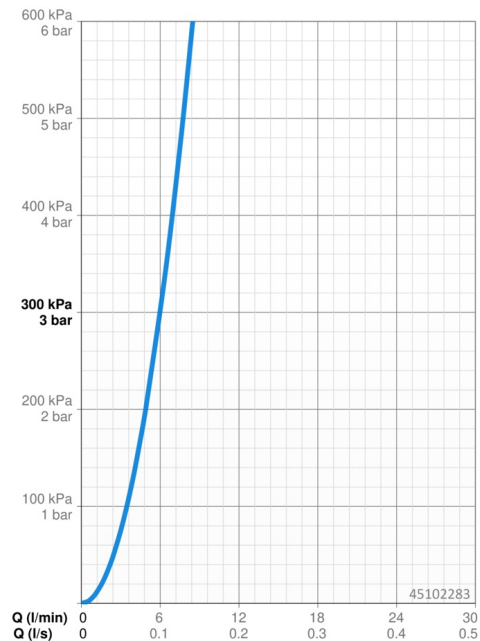

Technische gegevens

Doorstromingseigenschappen

Doorstroomhoeveelheid bij 3 bar **6.0 l/min**

Technische eigenschappen

DN-maat **DN15**
Warmwatertoevoer **max. +70°C**
Werkdruk **0.5-10 bar**
Aansluitmaat **G3/8**
Projection **148 mm**
Terugstroom beveiliging (EN1717) **AA**
Materiaal **brass**

Voorschriften

EN-norm **EN 817**
Geluidsklasse **I (ISO 3822)**

Toestemmingen en Verklaringen

KIWA **K6116/08**
DVGW **DW-6506CS0580**
ABP **P-IX 29696/IA**
Verklaring van overeenstemming **DoC**
EPD **S-P-06391**