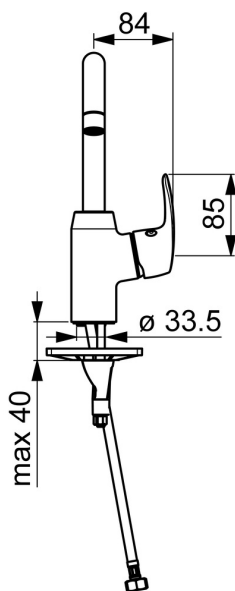

EAN: 4057304003110
static.hansa.com/45102283

- Lavabo
- Leva laterale
- Montaggio d'appoggio
- Cromo
- Bocca orientabile, Opzione di limitazione del raggio di rotazione
- Rompigetto Standard
- Leva con simbolo F+C, Leva/Manopola monocomando
- Piletta di scarico con astina saltarello
- Limitatore di temperatura, Limitatore di temperatura regolabile
- Cartuccia a dischi ceramici \varnothing 40mm
- Collegamento con flessibili
- Installazione 3S, Ottone DZR

Dati tecnici

Caratteristiche flusso

Portata 3 bar **6.0 l/min**

Caratteristiche tecniche

Misura DN (dimensione nominale) **DN15**
 Fornitura di acqua calda **max. +70°C**
 Pressione di esercizio **0.5-10 bar**
 Misura della connessione **G3/8**
 Projection **148 mm**
 Backflow prevention (EN1717) **AA**
 Materiale **Ottone**

Parti di ricambio

SP45092283

	Nome	Codice
01	Alta becco, L=148 Cromo Fuori produzione	59914479
02	Aereatore, M22x1 STD CC A Cromo	59914436
03	Vite per bloccaggio bocca, 60° / 0°	59914264
03	Vite per bloccaggio bocca, 120° Fuori produzione	59914429
04	Kit guarnizioni per bocca	59914431
05	Cartuccia, 4.0 Classic	59914129
06	Dado di fissaggio, M42x1.5, SW 38	59914128
07	Cappuccio Cromo Fuori produzione	59914454
08	Leva Cromo Fuori produzione	59914480
09	Rondella	59914591
10	Viti di fissaggio, M8x1, L=130	59914474
11	Set di fissaggio	59914475
N.I.	Scarico a saltarello, (2019-) Cromo	59914764