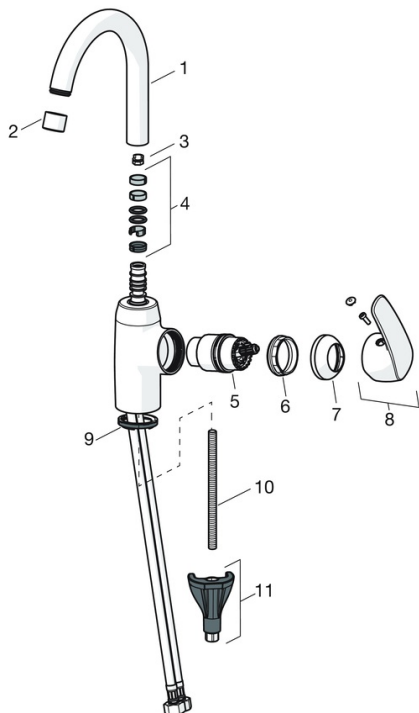

EAN: 4057304003110
static.hansa.com/45102283

- Lavabo
- Leva laterale
- Montaggio d'appoggio
- Cromo
- Bocca orientabile, Opzione di limitazione del raggio di rotazione
- Rompigetto Standard
- Leva con simbolo F+C, Leva/Manopola monocomando
- Piletta di scarico con astina saltarello
- Limitatore di temperatura, Limitatore di temperatura regolabile
- Cartuccia a dischi ceramici \varnothing 40mm
- Collegamento con flessibili
- Installazione 3S, Ottone DZR

Dati tecnici

Caratteristiche flusso

Portata 3 bar **6.0 l/min**

Caratteristiche tecniche

Misura DN (dimensione nominale) **DN15**
 Fornitura di acqua calda **max. +70°C**
 Pressione di esercizio **0.5-10 bar**
 Misura della connessione **G3/8**
 Projection **148 mm**
 Backflow prevention (EN1717) **AA**
 Materiale **Ottone**

Parti di ricambio

SP45092283

	Nome	Codice
01	Alta becco, L=148 Cromo Fuori produzione	59914479
02	Aereatore, M22x1 STD CC A Cromo	59914436
03	Vite per bloccaggio bocca, 60° / 0°	59914264
03	Vite per bloccaggio bocca, 120° Fuori produzione	59914429
04	Kit guarnizioni per bocca	59914431
05	Cartuccia, 4.0 Classic	59914129
06	Dado di fissaggio, M42x1.5, SW 38	59914128
07	Cappuccio Cromo Fuori produzione	59914454
08	Leva Cromo Fuori produzione	59914480
09	Rondella	59914591
10	Viti di fissaggio, M8x1, L=130	59914474
11	Set di fissaggio	59914475
N.I.	Scarico a saltarello, (2019-) Cromo	59914764