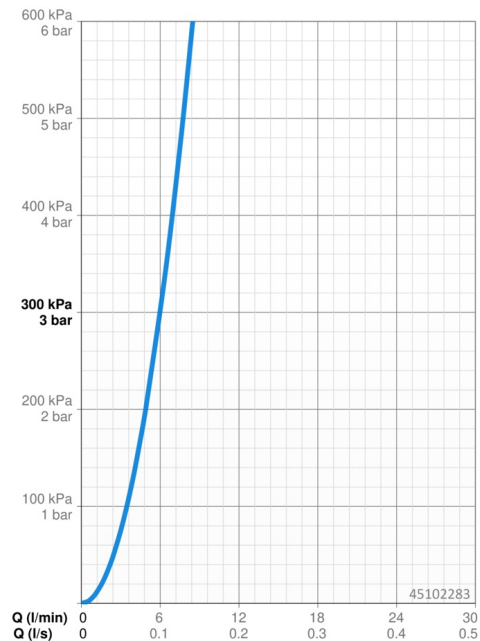

Dati tecnici

Caratteristiche flusso

Portata 3 bar **6.0 l/min**

Caratteristiche tecniche

Misura DN (dimensione nominale) **DN15**
Fornitura di acqua calda **max. +70°C**
Pressione di esercizio **0.5-10 bar**
Misura della connessione **G3/8**
Projection **148 mm**
Backflow prevention (EN1717) **AA**
Materiale **Ottone**

Norme

Standard EN **EN 817**
Classe di rumorosità **I (ISO 3822)**

Certificati/Dichiarazioni

KIWA **K6116/08**
DVGW **DW-6506CS0580**
ABP **P-IX 29696/IA**
Dichiarazione di conformità **DoC**
EPD **S-P-06391**