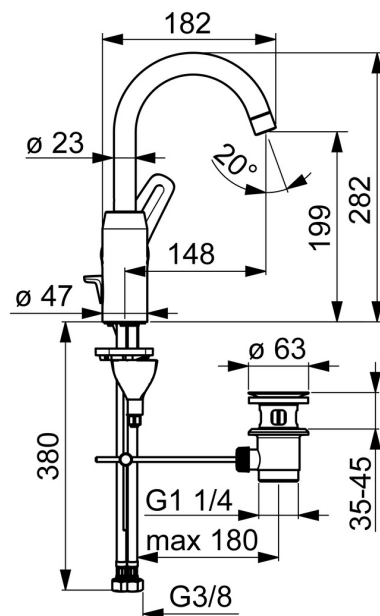

EAN: 4057304003110
static.hansa.com/45102283

- Lavabo
- Leva laterale
- Montaggio d'appoggio
- Cromo
- Bocca orientabile, Opzione di limitazione del raggio di rotazione
- Rompigetto Standard
- Leva con simbolo F+C, Leva/Manopola monocomando
- Piletta di scarico con astina saltarello
- Limitatore di temperatura, Limitatore di temperatura regolabile
- Cartuccia a dischi ceramici \varnothing 40mm
- Collegamento con flessibili
- Installazione 3S, Ottone DZR

Dati tecnici

Caratteristiche flusso

Portata 3 bar **6.0 l/min**

Caratteristiche tecniche

Misura DN (dimensione nominale) **DN15**
 Fornitura di acqua calda **max. +70°C**
 Pressione di esercizio **0.5-10 bar**
 Misura della connessione **G3/8**
 Projection **148 mm**
 Backflow prevention (EN1717) **AA**
 Materiale **Ottone**

Parti di ricambio

SP45092283

	Nome	Codice
01	Alta becco, L=148 Cromo Fuori produzione	59914479
02	Aereatore, M22x1 STD CC A Cromo	59914436
03	Vite per bloccaggio bocca, 60° / 0°	59914264
03	Vite per bloccaggio bocca, 120° Fuori produzione	59914429
04	Kit guarnizioni per bocca	59914431
05	Cartuccia, 4.0 Classic	59914129
06	Dado di fissaggio, M42x1.5, SW 38	59914128
07	Cappuccio Cromo Fuori produzione	59914454
08	Leva Cromo Fuori produzione	59914480
09	Rondella	59914591
10	Viti di fissaggio, M8x1, L=130	59914474
11	Set di fissaggio	59914475
N.I.	Scarico a saltarello, (2019-) Cromo	59914764