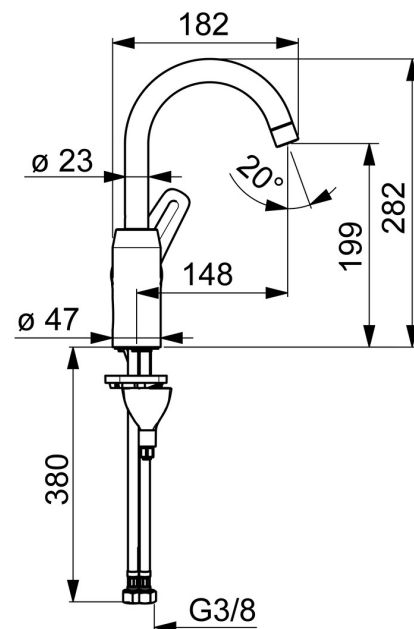

EAN: 4057304003103
static.hansa.com/45092283

- Umývadlo
- Jednopáková s bočným ovládaním
- Stojanková
- Chróm
- Otočné výtokové rameno, Možnosť obmedzenia rozsahu otáčania
- CASCADE® - aerátor
- Páka so symbolom teplej a studenej vody, Jedna ovládacia páka / rukoväť
- Funkcie pre nastavenie maximálnej teploty a prietoku vody, Nastaviteľný obmedzovač teploty vody (súčasť dodávky, možnosť dodatočnej inštalácie)
- \varnothing 40 mm keramická kartuša pre ovládanie teploty a prietoku vody
- Flexibilné pripojovacie hadičky
- 3S - inštalčný systém pre bezpečné a jednoduché upevnenie batérie, Telo batérie z mosadze DZR
- Bez odtokovej garnitúry

Technické údaje

Vlastnosti prietoku

Prietok pri tlaku 3 bar **6.0 l/min**

Technické vlastnosti

Veľkosť DN (menovitý rozmer) **DN15**
 Dodávka teplej vody **max. +70°C**
 Pracovný tlak **0.5-10 bar**
 Spojovacia veľkosť **G3/8**
 Projection **148 mm**
 Spätná klapka (STN EN 1717) **AA**
 Materiál **Mosadz**

SP45092283

Název	Kód
01 Vysoký výtok, L=148 Ukončené	59914479
02 Aerátor, M22x1 STD CC A	59914436
03 Obmedzovač, 60° / 0°	59914264
03 Obmedzovač, 120° Ukončené	59914429
04 Tesnenie výtokového ramena	59914431
05 Kartuš, 4.0 Classic	59914129
06 Prítlačná matica, M42x1.5, SW 38	59914128
07 Krytka Ukončené	59914454
08 Ovládacia rukoväť Ukončené	59914480
09 Gumové tesnenie	59914591
10 Upevňovacia skrutka, M8x1, L=130	59914474
11 Upevňovací set	59914475
N.I. Vypúšťací ventil umývadla, (2019-)	59914764