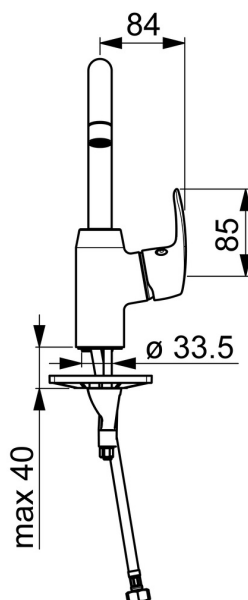

EAN: 4057304003103
static.hansa.com/45092283

- Umývadlo
- Jednopáková s bočným ovládaním
- Stojanková
- Chróm
- Otočné výtokové rameno, Možnosť obmedzenia rozsahu otáčania
- CASCADE® - aerátor
- Páka so symbolom teplej a studenej vody, Jedna ovládacia páka / rukoväť
- Funkcie pre nastavenie maximálnej teploty a prietoku vody, Nastaviteľný obmedzovač teploty vody (súčasť dodávky, možnosť dodatočnej inštalácie)
- \varnothing 40 mm keramická kartuša pre ovládanie teploty a prietoku vody
- Flexibilné pripojovacie hadičky
- 3S - inštalčný systém pre bezpečné a jednoduché upevnenie batérie, Telo batérie z mosadze DZR
- Bez odtokovej garnitúry

Technické údaje

Vlastnosti prietoku

Prietok pri tlaku 3 bar **6.0 l/min**

Technické vlastnosti

Veľkosť DN (menovitý rozmer) **DN15**
 Dodávka teplej vody **max. +70°C**
 Pracovný tlak **0.5-10 bar**
 Spojovacia veľkosť **G3/8**
 Projection **148 mm**
 Spätná klapka (STN EN 1717) **AA**
 Materiál **Mosadz**

SP45092283

Název	Kód
01 Vysoký výtok, L=148 Ukončené	59914479
02 Aerátor, M22x1 STD CC A	59914436
03 Obmedzovač, 60° / 0°	59914264
03 Obmedzovač, 120° Ukončené	59914429
04 Tesnenie výtokového ramena	59914431
05 Kartuš, 4.0 Classic	59914129
06 Prítlačná matica, M42x1.5, SW 38	59914128
07 Krytka Ukončené	59914454
08 Ovládacia rukoväť Ukončené	59914480
09 Gumové tesnenie	59914591
10 Upevňovacia skrutka, M8x1, L=130	59914474
11 Upevňovací set	59914475
N.I. Vypúšťací ventil umývadla, (2019-)	59914764