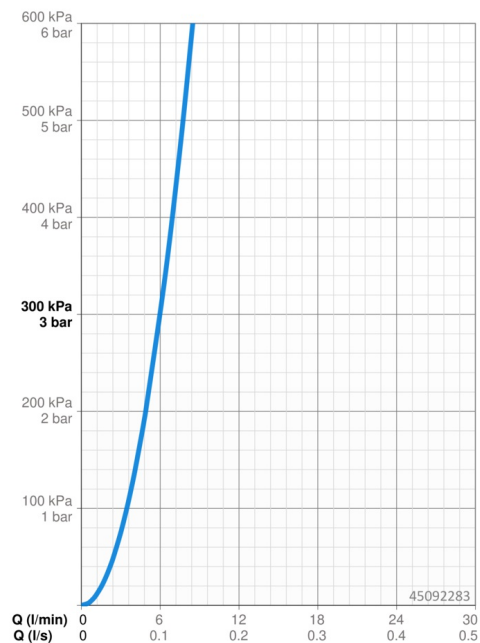

Technické údaje

Vlastnosti prietoku

Prietok pri tlaku 3 bar **6.0 l/min**

Technické vlastnosti

Veľkosť DN (menovitý rozmer) **DN15**
Dodávka teplej vody **max. +70°C**
Pracovný tlak **0.5-10 bar**
Spojovacia veľkosť **G3/8**
Projection **148 mm**
Spätná klapka (STN EN 1717) **AA**
Materiál **Mosadz**

Predpisy

Norma EN **EN 817**
Trieda hlučnosti **I (ISO 3822)**

Schválenia a Prehlásenia

KIWA **K6116/08**
DVGW **DW-6506CS0580**
ABP **P-IX 29696/IA**
Vyhlásenie o zhode **DoC**
EPD **S-P-06391**