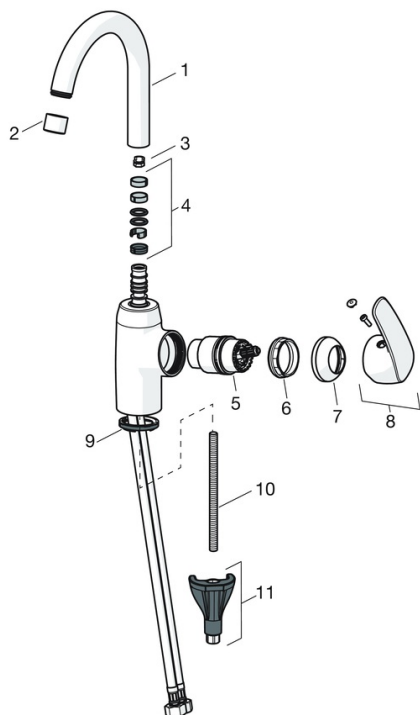

EAN: 4057304003103
static.hansa.com/45092283

- Umývadlo
- Jednopáková s bočným ovládaním
- Stojanková
- Chróm
- Otočné výtokové rameno, Možnosť obmedzenia rozsahu otáčania
- CASCADE® - aerátor
- Páka so symbolom teplej a studenej vody, Jedna ovládacia páka / rukoväť
- Funkcie pre nastavenie maximálnej teploty a prietoku vody, Nastaviteľný obmedzovač teploty vody (súčasť dodávky, možnosť dodatočnej inštalácie)
- \varnothing 40 mm keramická kartuša pre ovládanie teploty a prietoku vody
- Flexibilné pripojovacie hadičky
- 3S - inštalčný systém pre bezpečné a jednoduché upevnenie batérie, Telo batérie z mosadze DZR
- Bez odtokovej garnitúry

SP45092283

Název	Kód
01 Vysoký výtok, L=148 Ukončené	59914479
02 Aerátor, M22x1 STD CC A	59914436
03 Obmedzovač, 60° / 0°	59914264
03 Obmedzovač, 120° Ukončené	59914429
04 Tesnenie výtokového ramena	59914431
05 Kartuš, 4.0 Classic	59914129
06 Prítlačná matica, M42x1.5, SW 38	59914128
07 Krytka Ukončené	59914454
08 Ovládacia rukoväť Ukončené	59914480
09 Gumové tesnenie	59914591
10 Upevňovacia skrutka, M8x1, L=130	59914474
11 Upevňovací set	59914475
N.I. Vypúšťací ventil umývadla, (2019-)	59914764