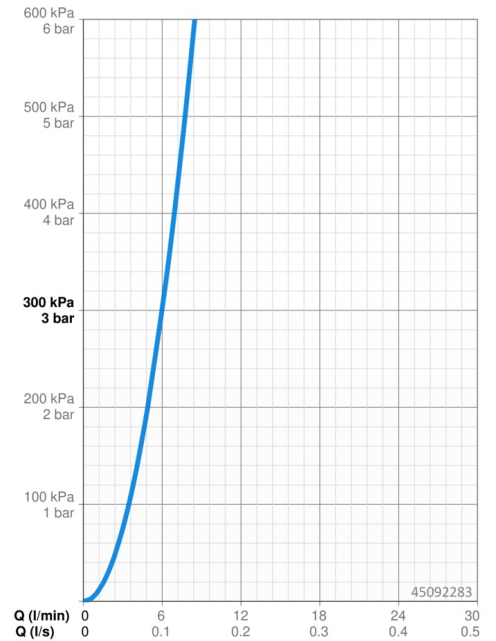

Technische gegevens

Doorstromingseigenschappen

Doorstroomhoeveelheid bij 3 bar **6.0 l/min**

Technische eigenschappen

DN-maat **DN15**
Warmwatertoevoer **max. +70°C**
Werkdruk **0.5-10 bar**
Aansluitmaat **G3/8**
Projection **148 mm**
Terugstroom beveiliging (EN1717) **AA**
Materiaal **brass**

Voorschriften

EN-norm **EN 817**
Geluidsklasse **I (ISO 3822)**

Toestemmingen en Verklaringen

KIWA **K6116/08**
DVGW **DW-6506CS0580**
ABP **P-IX 29696/IA**
Verklaring van overeenstemming **DoC**
EPD **S-P-06391**