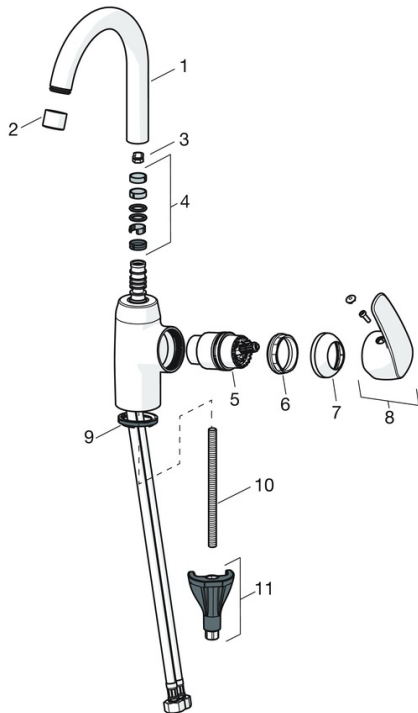

EAN: 4057304003103
static.hansa.com/45092283

- Wastafel
- Eengreeps, zijbediend
- Wastafelmontage
- Chrom
- Draaibare uitloop, Draaibereik beperkende optie
- CASCADE® mousseur
- Hendel met warm-koud-aanduiding, Eengreeps bediend
- Temperatuurbegrenzer, Temperatuurbegrenzer (achteraf instelbaar)
- \varnothing 40 mm keramisch binnenwerk voor debiet en temperatuur instelling
- Flexibele aansluitlang(en)
- 3S-installatie, Kraanhuis gemaakt van DZR messing
- Zonder afvoergarnituur

Technische gegevens

Doorstromingseigenschappen

Doorstroomhoeveelheid bij 3 bar **6.0 l/min**

Technische eigenschappen

DN-maat **DN15**
 Warmwatertoevoer **max. +70°C**
 Werkdruk **0.5-10 bar**
 Aansluitmaat **G3/8**
 Projection **148 mm**
 Terugstroom beveiliging (EN1717) **AA**
 Materiaal **brass**

Reserveonderdelen

SP45092283

	Naam	Code
01	Hoge uitloop, L=148 Chrom Stopgezet	59914479
02	Mousseur, M22x1 STD CC A Chrom	59914436
03	Begrenzer, 60° / 0°	59914264
03	Begrenzer, 120° Stopgezet	59914429
04	Dichting uitloop	59914431
05	Binnenwerk, 4.0 Classic	59914129
06	Schroefring, M42x1.5, SW 38	59914128
07	Kap Chrom Stopgezet	59914454
08	Hendel Chrom Stopgezet	59914480
09	Wasser	59914591
10	Bevestigingsschroeven, M8x1, L=130	59914474
11	Bevestigingsset	59914475
N.I.	Wastegarnituur, (2019-) Chrom	59914764