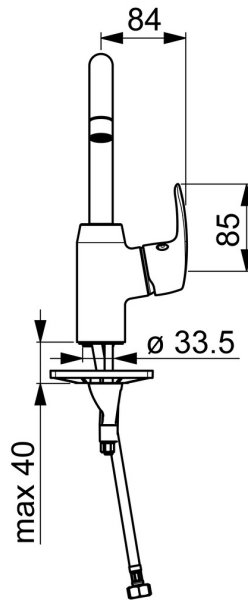

EAN: 4057304003103
static.hansa.com/45092283

- Wastafel
- Eengreeps, zijbediend
- Wastafelmontage
- Chrom
- Draaibare uitloop, Draaibereik beperkende optie
- CASCADE® mousseur
- Hendel met warm-koud-aanduiding, Eengreeps bediend
- Temperatuurbegrenzer, Temperatuurbegrenzer (achteraf instelbaar)
- \varnothing 40 mm keramisch binnenwerk voor debiet en temperatuur instelling
- Flexibele aansluitlang(en)
- 3S-installatie, Kraanhuis gemaakt van DZR messing
- Zonder afvoergarnituur

Technische gegevens

Doorstromingseigenschappen

Doorstroomhoeveelheid bij 3 bar **6.0 l/min**

Technische eigenschappen

DN-maat **DN15**
 Warmwatertoevoer **max. +70°C**
 Werkdruk **0.5-10 bar**
 Aansluitmaat **G3/8**
 Projection **148 mm**
 Terugstroom beveiliging (EN1717) **AA**
 Materiaal **brass**

Reserveonderdelen

SP45092283

	Naam	Code
01	Hoge uitloop, L=148 Chrom Stopgezet	59914479
02	Mousseur, M22x1 STD CC A Chrom	59914436
03	Begrenzer, 60° / 0°	59914264
03	Begrenzer, 120° Stopgezet	59914429
04	Dichting uitloop	59914431
05	Binnenwerk, 4.0 Classic	59914129
06	Schroefring, M42x1.5, SW 38	59914128
07	Kap Chrom Stopgezet	59914454
08	Hendel Chrom Stopgezet	59914480
09	Wasser	59914591
10	Bevestigingsschroeven, M8x1, L=130	59914474
11	Bevestigingsset	59914475
N.I.	Wastegarnituur, (2019-) Chrom	59914764