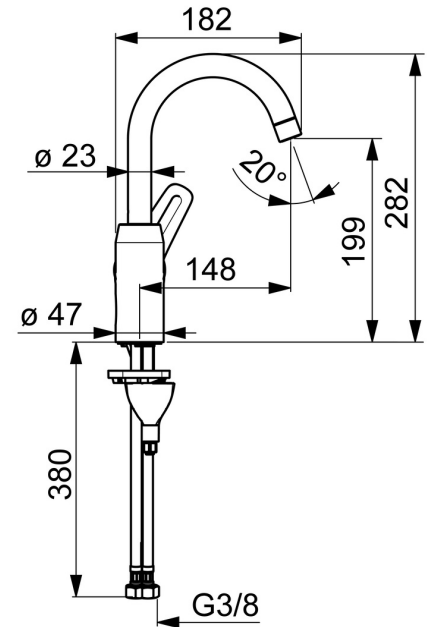

EAN: 4057304003103
static.hansa.com/45092283

- Wastafel
- Eengreeps, zijbediend
- Wastafelmontage
- Chrom
- Draaibare uitloop, Draaibereik beperkende optie
- CASCADE® mousseur
- Hendel met warm-koud-aanduiding, Eengreeps bediend
- Temperatuurbegrenzer, Temperatuurbegrenzer (achteraf instelbaar)
- \varnothing 40 mm keramisch binnenwerk voor debiet en temperatuur instelling
- Flexibele aansluitlang(en)
- 3S-installatie, Kraanhuis gemaakt van DZR messing
- Zonder afvoergarnituur

Technische gegevens

Doorstromingseigenschappen

Doorstroomhoeveelheid bij 3 bar **6.0 l/min**

Technische eigenschappen

DN-maat **DN15**
 Warmwatertoevoer **max. +70°C**
 Werkdruk **0.5-10 bar**
 Aansluitmaat **G3/8**
 Projection **148 mm**
 Terugstroom beveiliging (EN1717) **AA**
 Materiaal **brass**

Reserveonderdelen

SP45092283

	Naam	Code
01	Hoge uitloop, L=148 Chrom Stopgezet	59914479
02	Mousseur, M22x1 STD CC A Chrom	59914436
03	Begrenzer, 60° / 0°	59914264
03	Begrenzer, 120° Stopgezet	59914429
04	Dichting uitloop	59914431
05	Binnenwerk, 4.0 Classic	59914129
06	Schroefring, M42x1.5, SW 38	59914128
07	Kap Chrom Stopgezet	59914454
08	Hendel Chrom Stopgezet	59914480
09	Wasser	59914591
10	Bevestigingsschroeven, M8x1, L=130	59914474
11	Bevestigingsset	59914475
N.I.	Wastegarnituur, (2019-) Chrom	59914764